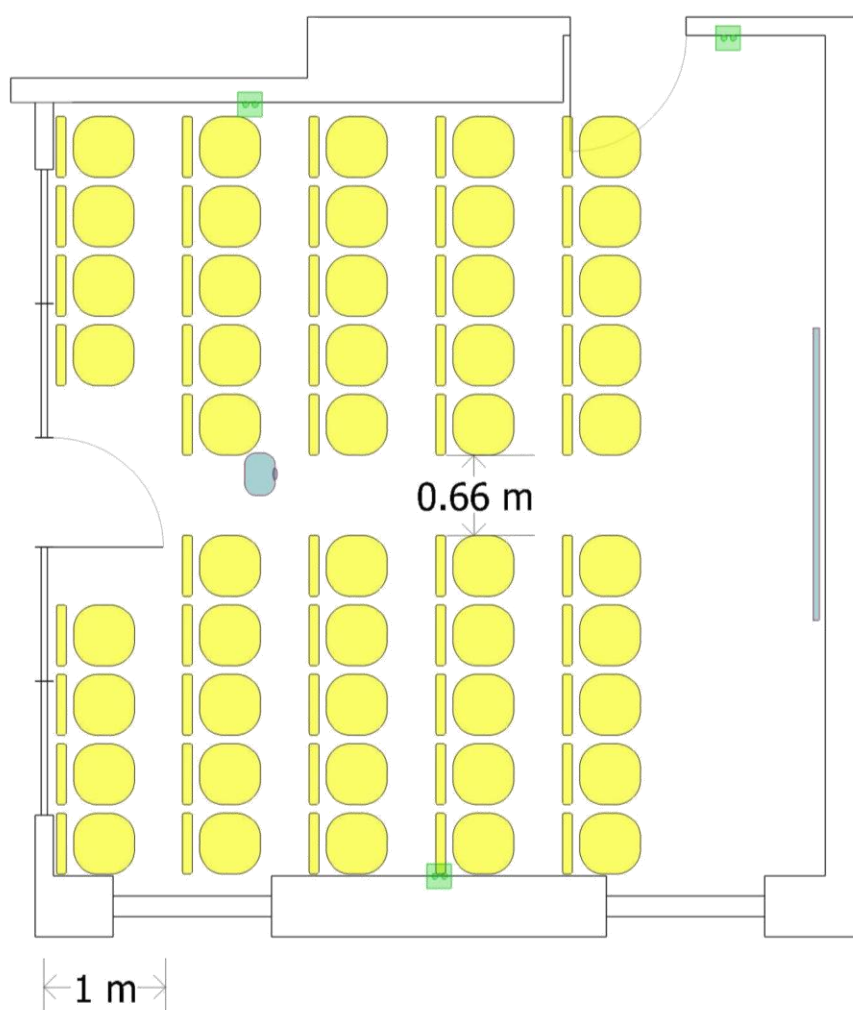

Sala Słoneczna

sugerowana maksymalna pojemność sali: **48 osób**

wymiary sali: **6,3 x 6,2 m (pow. 46 m²)**

ekran sufitowy
240 x 180 cm

rzutnik multimedialny

gniazdo elektryczne
230 V

krzesło

ściany stałe