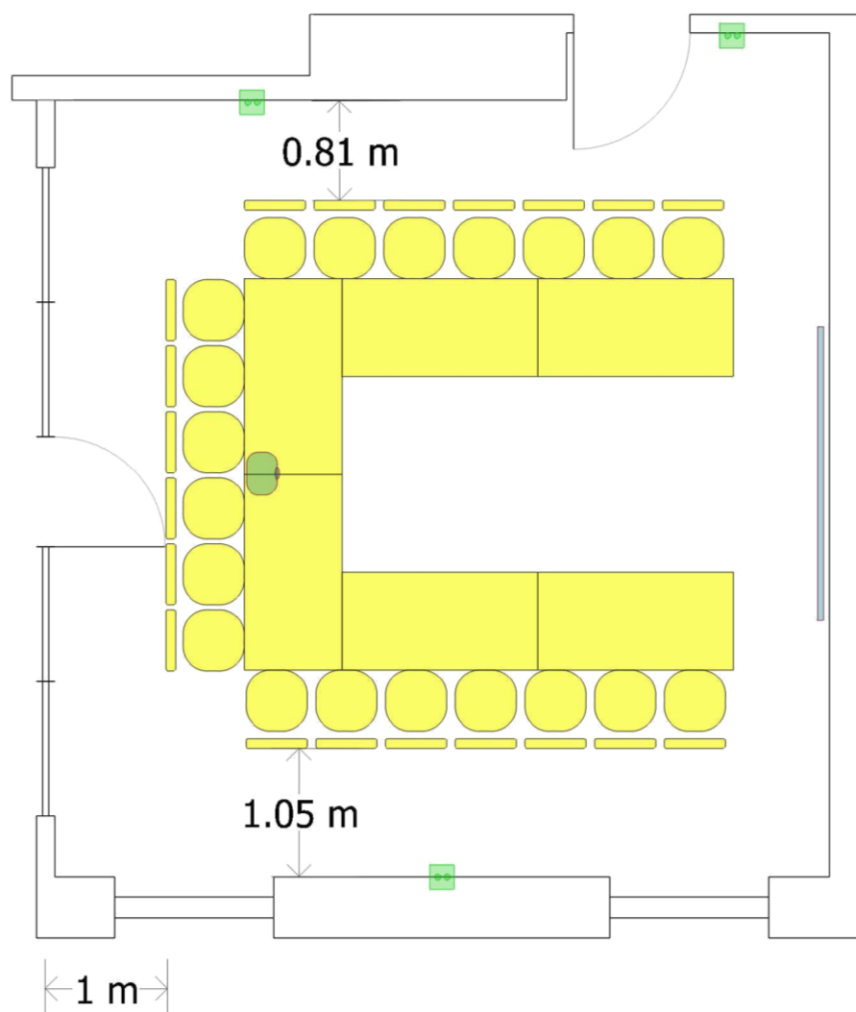

Sala Słoneczna

sugerowana maksymalna pojemność sali: **20 osób**

wymiary sali: **6,3 x 6,2 m (pow. 46 m²)**

Efekt Express Kraków Hotel

ul. Opolska 14, 31-323 Kraków P: +48 12 614 57 00 F: +48 12 614 57 01 www.krakowexpress.pl