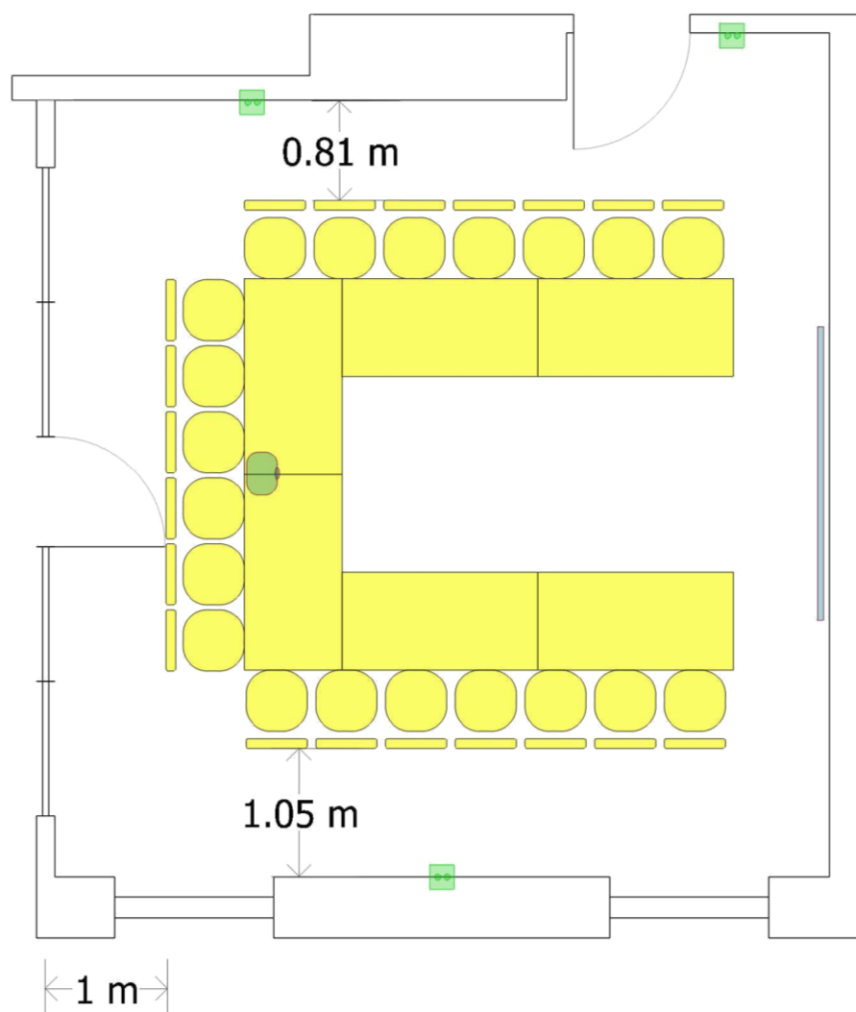

## Sala Słoneczna

sugerowana maksymalna pojemność sali: **20 osób**

wymiary sali: **6,3 x 6,2 m (pow. 46 m<sup>2</sup>)**