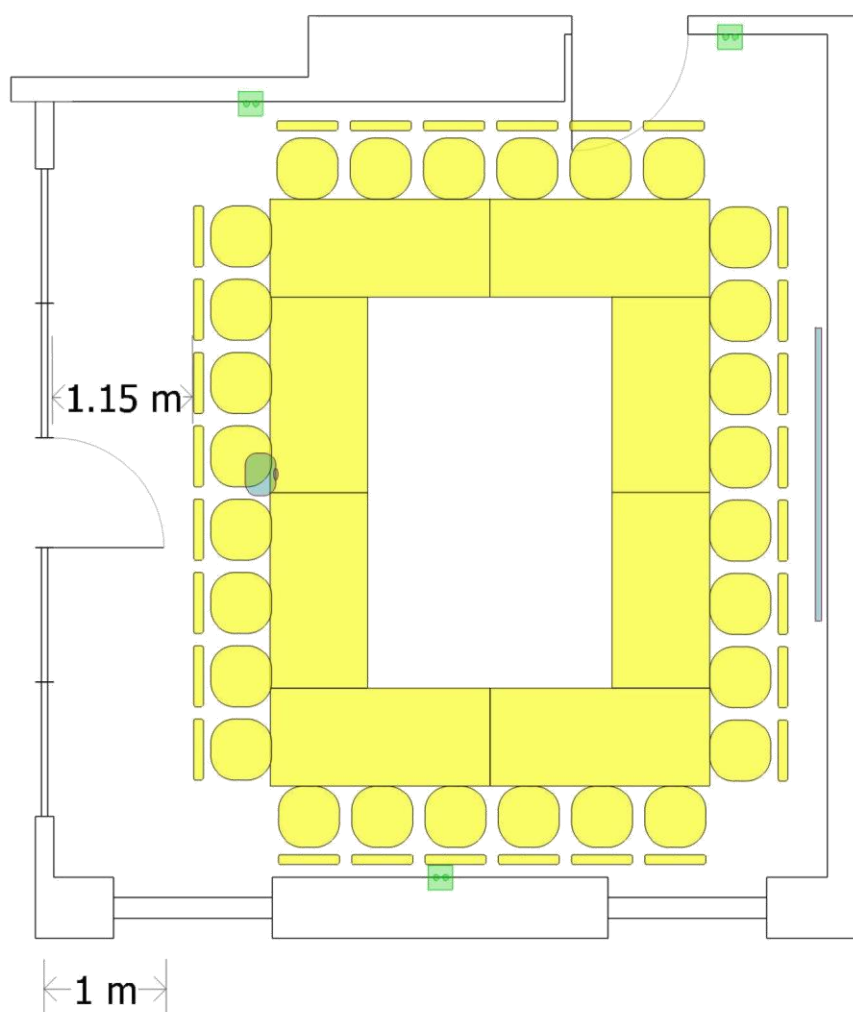

## Sala Słoneczna

sugerowana maksymalna pojemność sali: **28 osób**

wymiary sali: **6,3 x 6,2 m (pow. 46 m<sup>2</sup>)**

ustawienie

narada

stół konferencyjny  
180 x 80 cm

rzutnik multimedialny

krzesło

gniazdo elektryczne  
230 V

ściany stałe

ekran sufitowy  
240 x 180 cm

This hotel is owned and operated by **Efekt-Hotele S.A.**