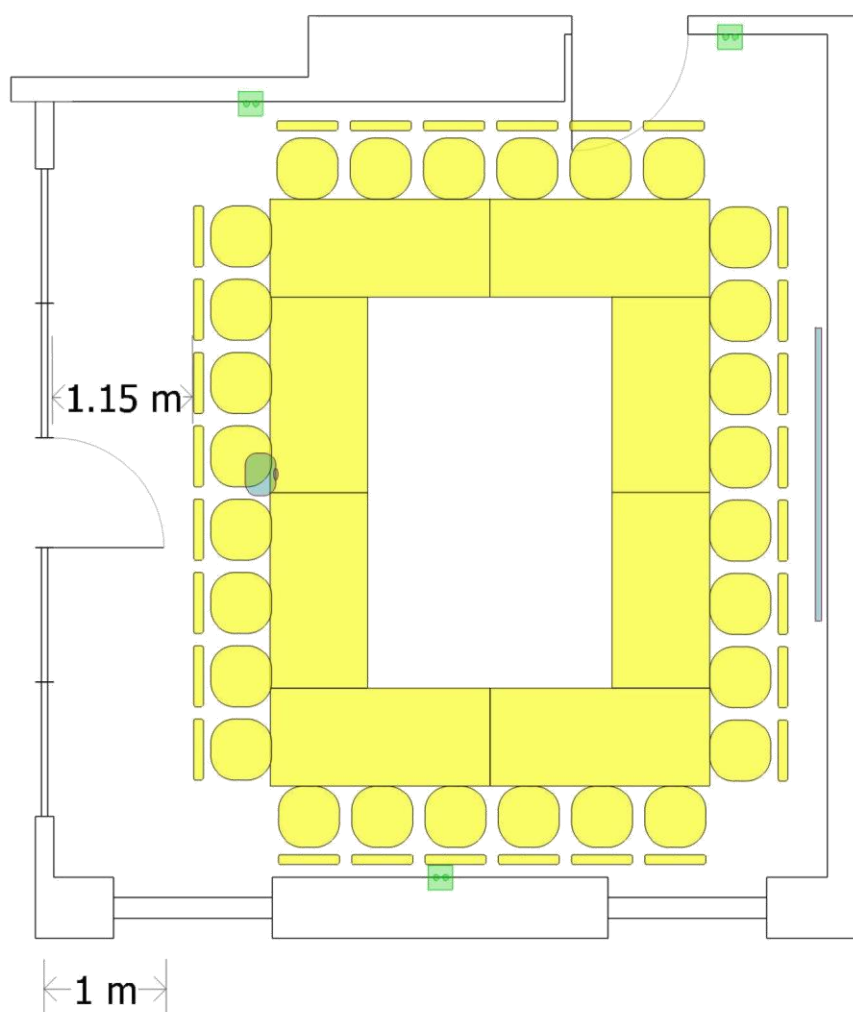

## Sala Słoneczna

sugerowana maksymalna pojemność sali: **28 osób**

wymiary sali: **6,3 x 6,2 m (pow. 46 m<sup>2</sup>)**

ustawienie

narada

stół konferencyjny  
180 x 80 cm

rzutnik multimedialny

krzesło

gniazdo elektryczne  
230 V

ściany stałe

ekran sufitowy  
240 x 180 cm

This hotel is owned and operated by Efekt-Hotele S.A.