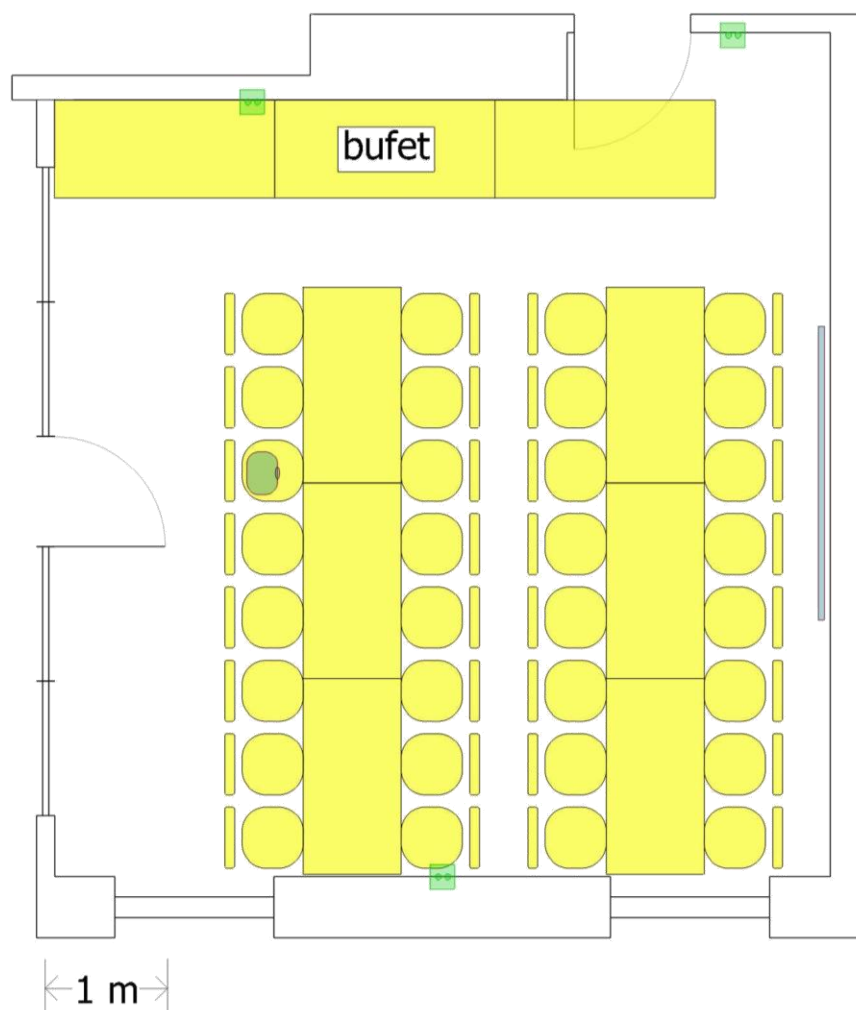

Sala Słoneczna

sugerowana maksymalna pojemność sali: **32 osoby**

wymiary sali: **6,3 x 6,2 m (pow. 46 m²)**

ustawienie

bankiet

stół konferencyjny
180 x 80 cm

rzutnik multimedialny

krzesło

gniazdo elektryczne
230 V

ściany stałe

ekran sufitowy
240 x 180 cm

This hotel is owned and operated by **Efekt-Hotele S.A.**