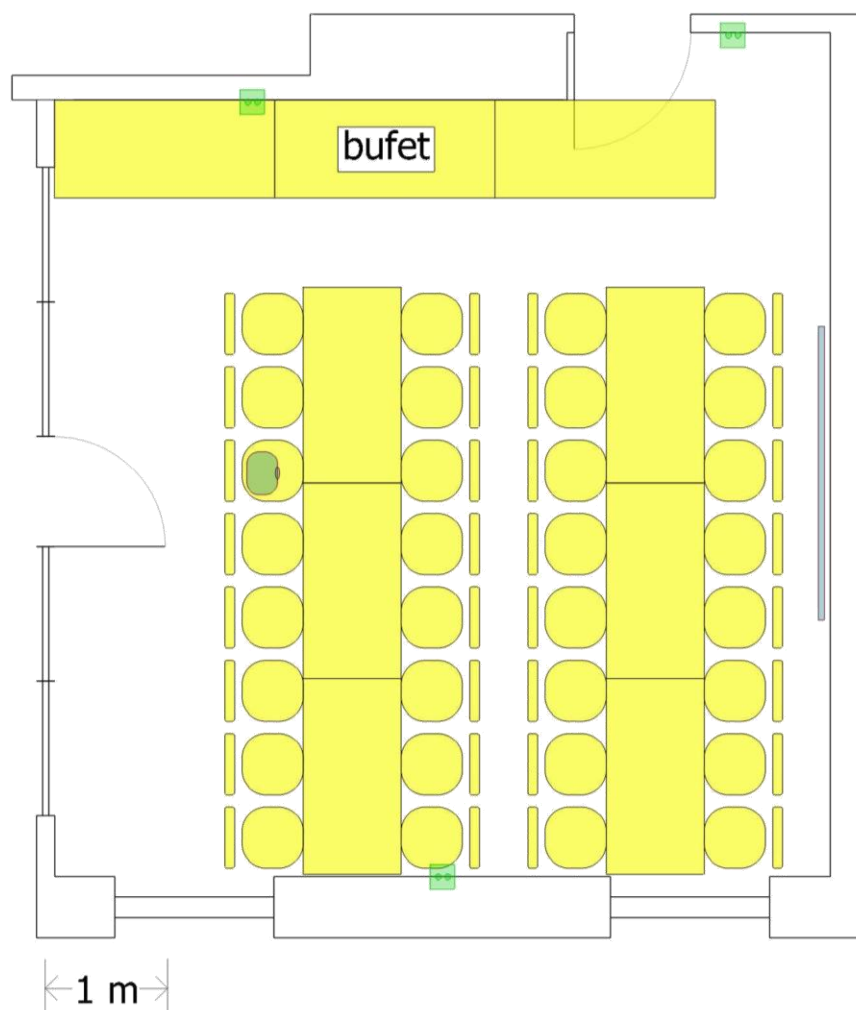

Sala Słoneczna

sugerowana maksymalna pojemność sali: **32 osoby**

wymiary sali: **6,3 x 6,2 m (pow. 46 m²)**

ustawienie

bankiet

stół konferencyjny
180 x 80 cm

rzutnik multimedialny

krzesło

gniazdo elektryczne
230 V

ściany stałe

ekran sufitowy
240 x 180 cm

This hotel is owned and operated by Efekt-Hotele S.A.