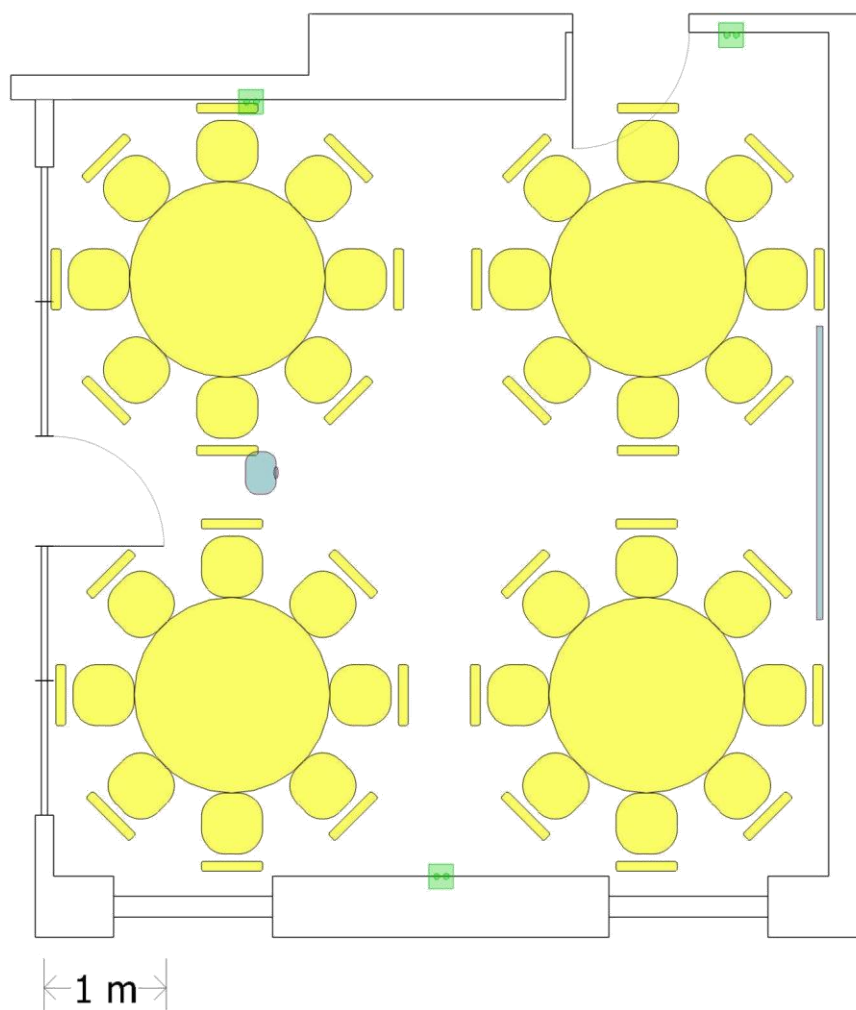

Sala Słoneczna

sugerowana maksymalna pojemność sali: **32 osoby**

wymiary sali: **6,3 x 6,2 m (pow. 46 m²)**

stół bankietowy
Ø 160 cm

rzutnik multimedialny

krzesło

gniazdo elektryczne
230 V

ściany stałe