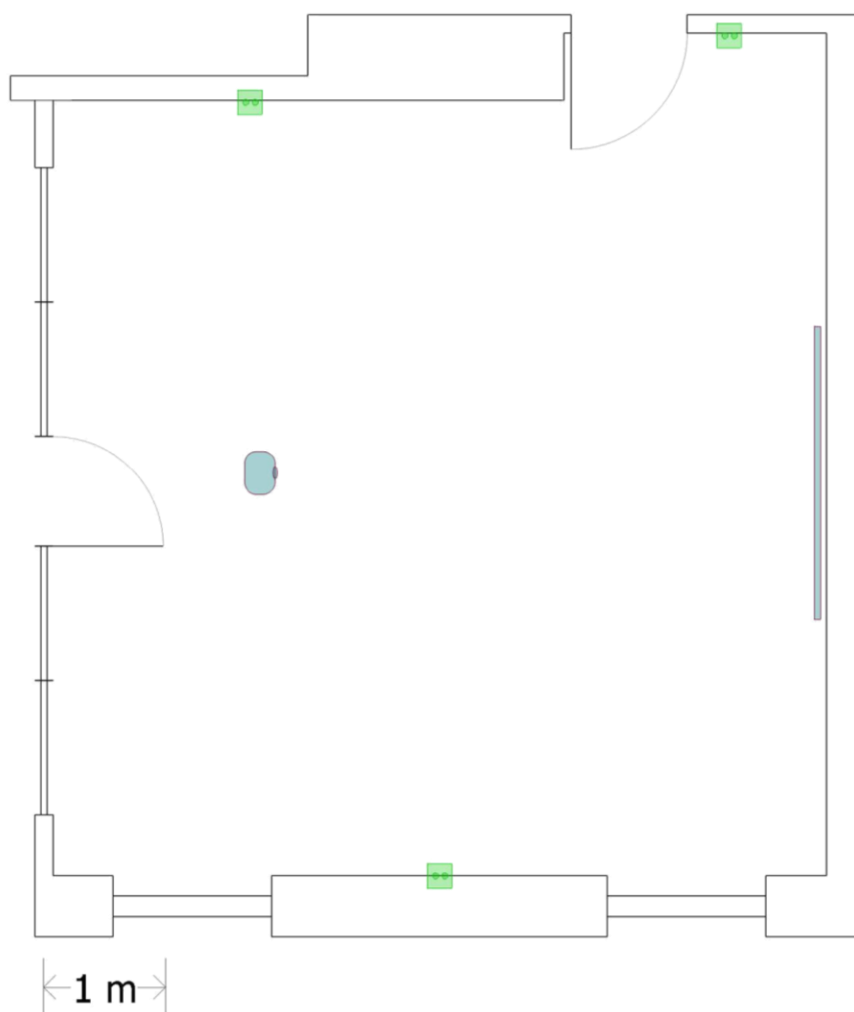

Sala Słoneczna

wymiary sali: **6,3 x 6,2 m (pow. 46 m²)**

ekran sufitowy
240 x 180 cm

rzutnik multimedialny

gniazdo elektryczne
230 V

ściany stałe

This hotel is owned and operated by Efekt-Hotele S.A.