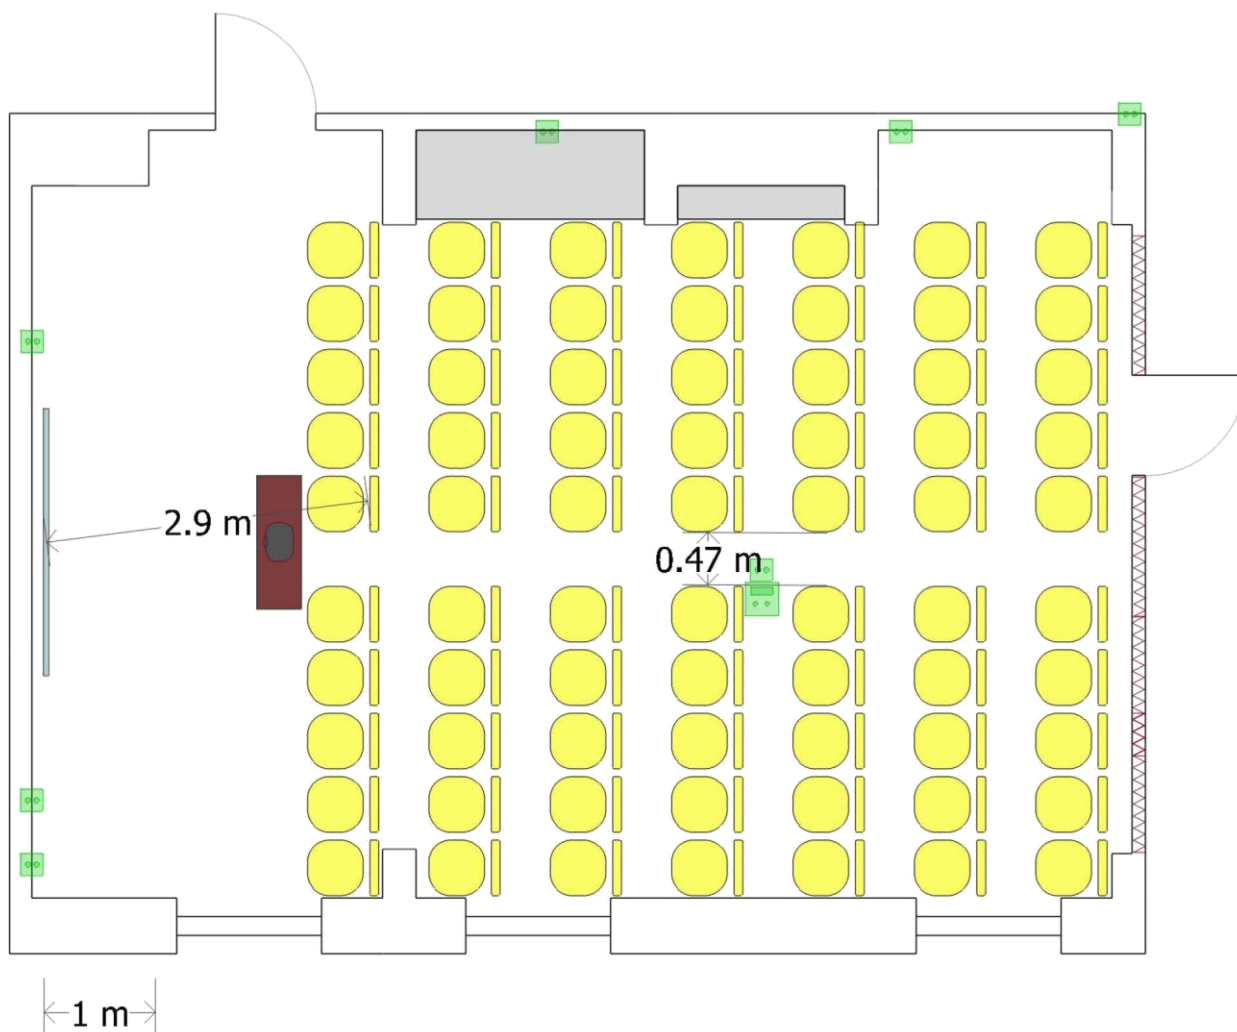

Sala Piaskowa

sugerowana maksymalna pojemność sali: **70 osób**

wymiary sali: **9,7 x 6,3 m (pow. 65 m²)**

- | | | | | | |
|---|-----------------------------------|---|---------------------------------------|---|-----------------------|
|  | stolik pod rzutnik
120 x 40 cm |  | rzutnik multimedialny |  | ściany składane |
|  | krzesło |  | gniazdo elektryczne
230 V |  | ściany stałe |
|  | ekran sufitowy
240 x 180 cm |  | przyłącze rzutnika
multimedialnego |  | meble niedemontowalne |