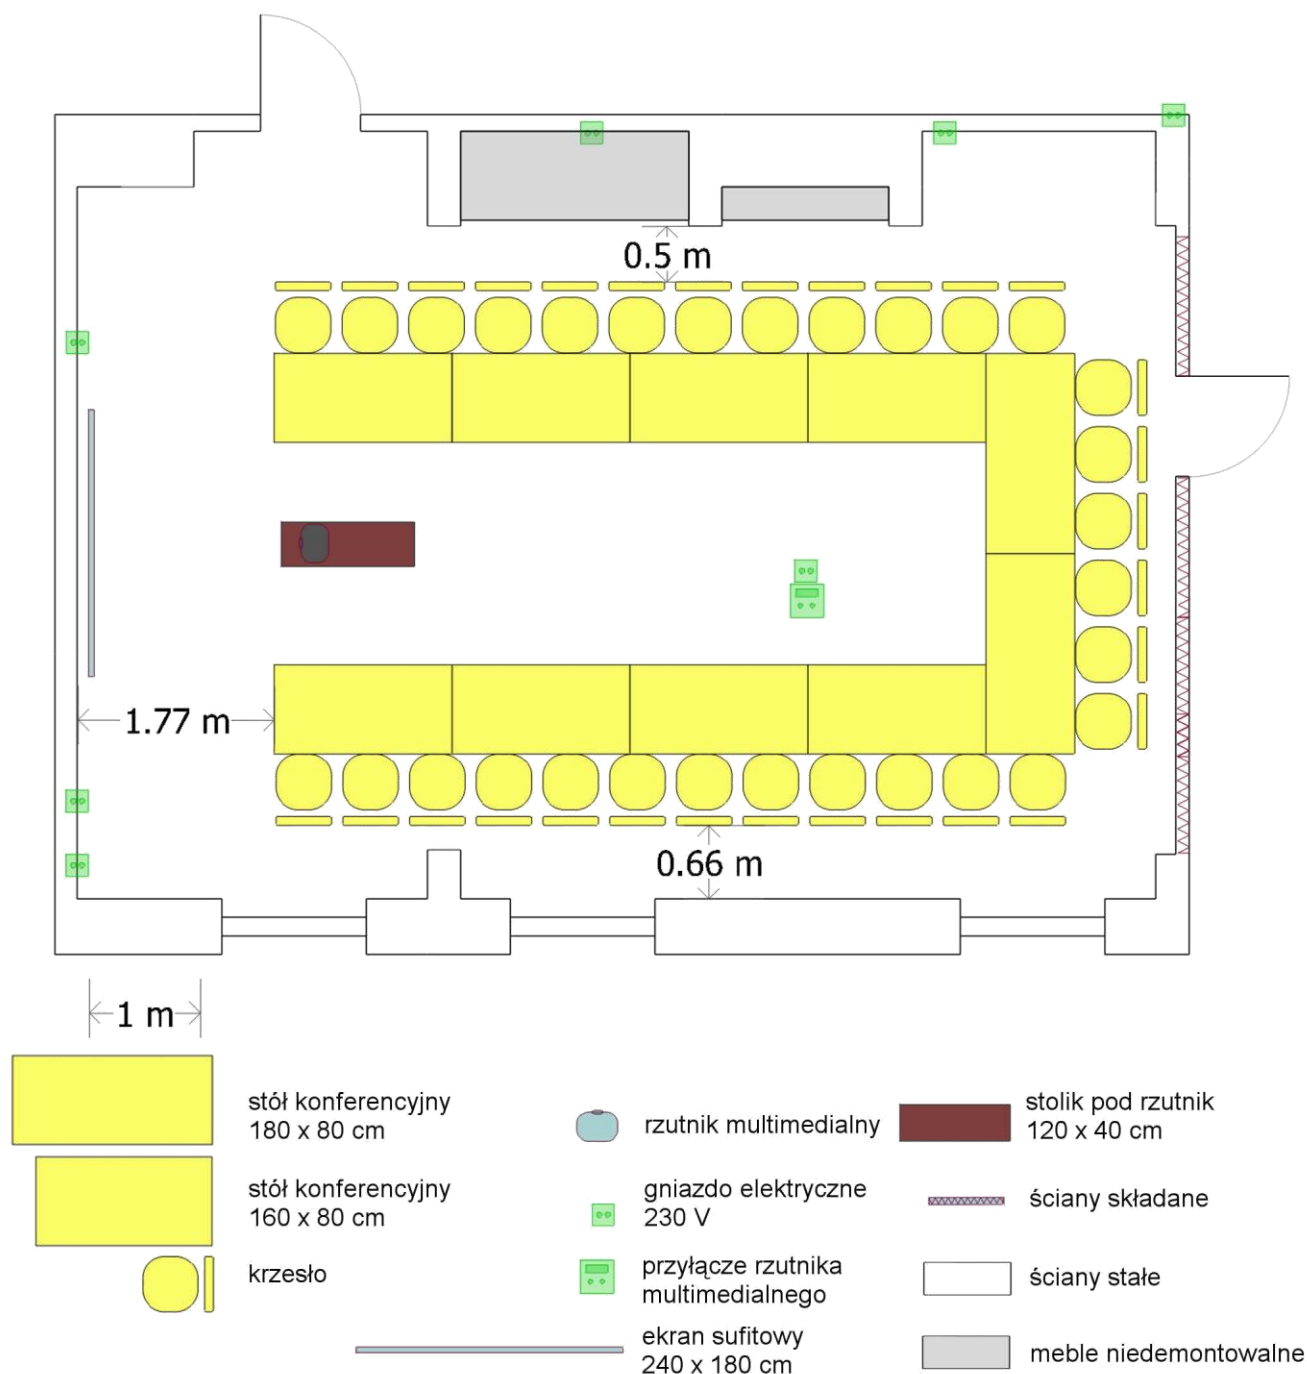

Sala Piaskowa

sugerowana maksymalna pojemność sali: **30 osób**

wymiary sali: **9,7 x 6,3 m (pow. 65 m²)**

Efekt Express Kraków Hotel

ul. Opolska 14, 31-323 Kraków P: +48 12 614 57 00 F: +48 12 614 57 01 www.krakowexpress.pl