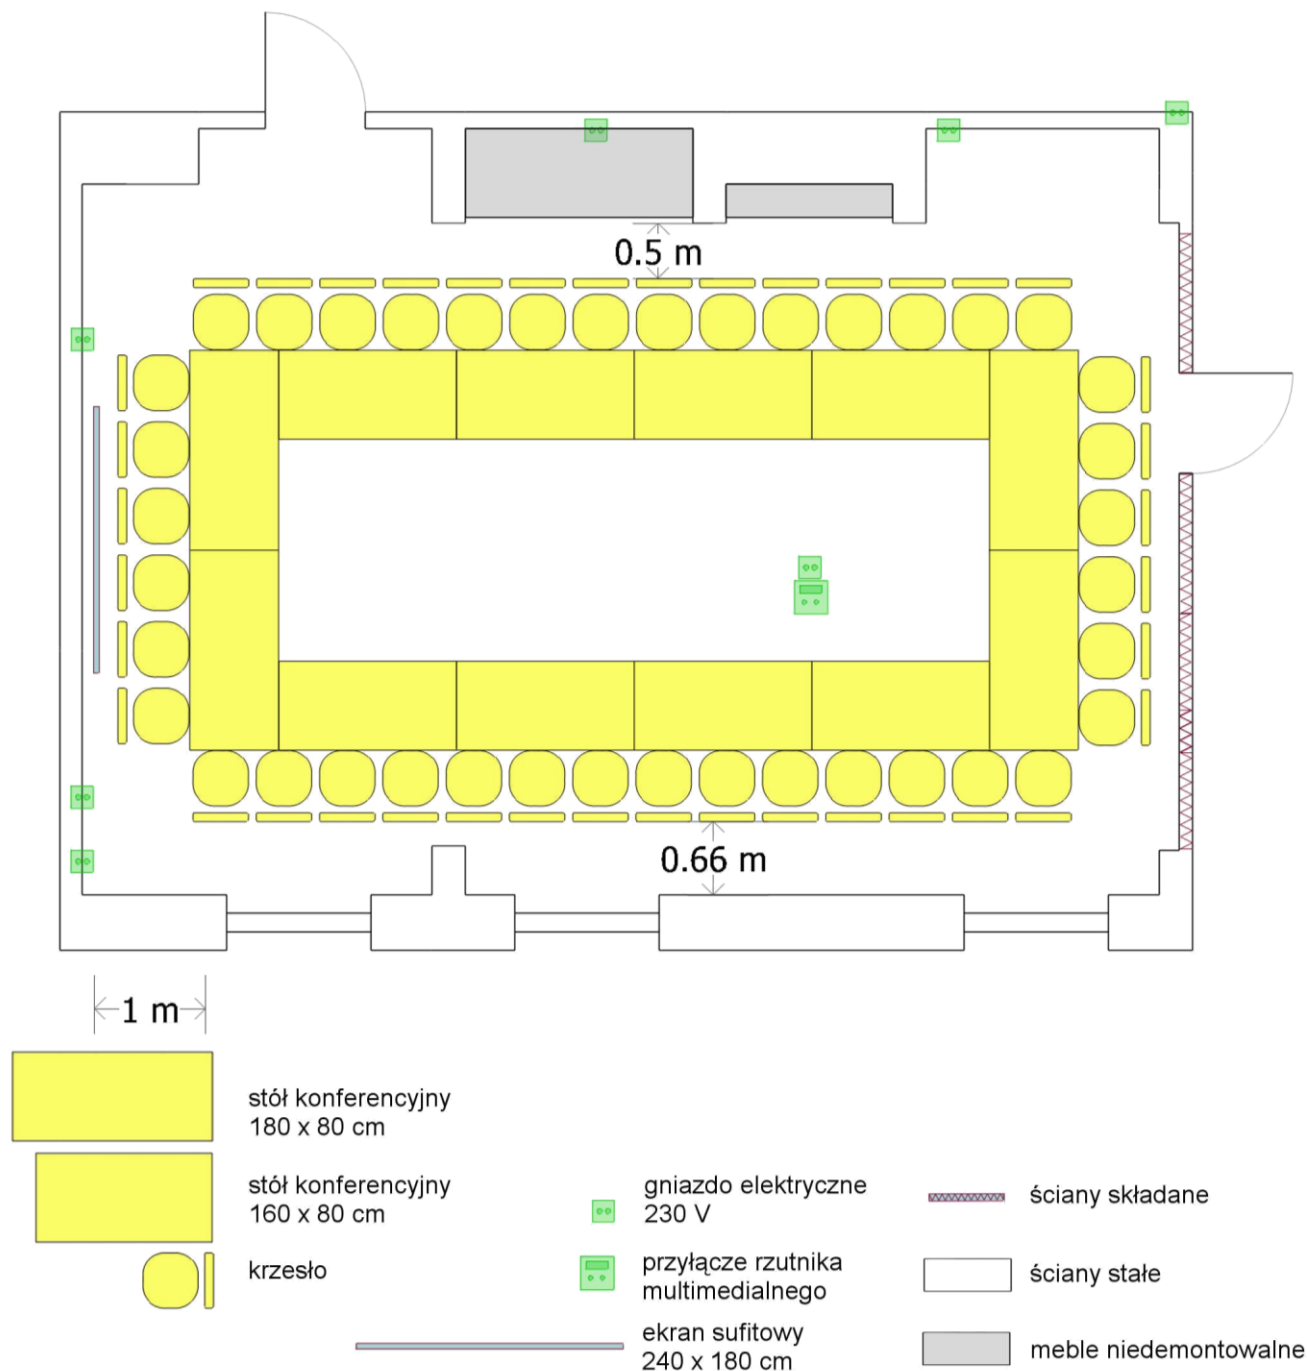

# Sala Piaskowa

sugerowana maksymalna pojemność sali: **40 osób**

wymiary sali: **9,7 x 6,3 m (pow. 65 m<sup>2</sup>)**