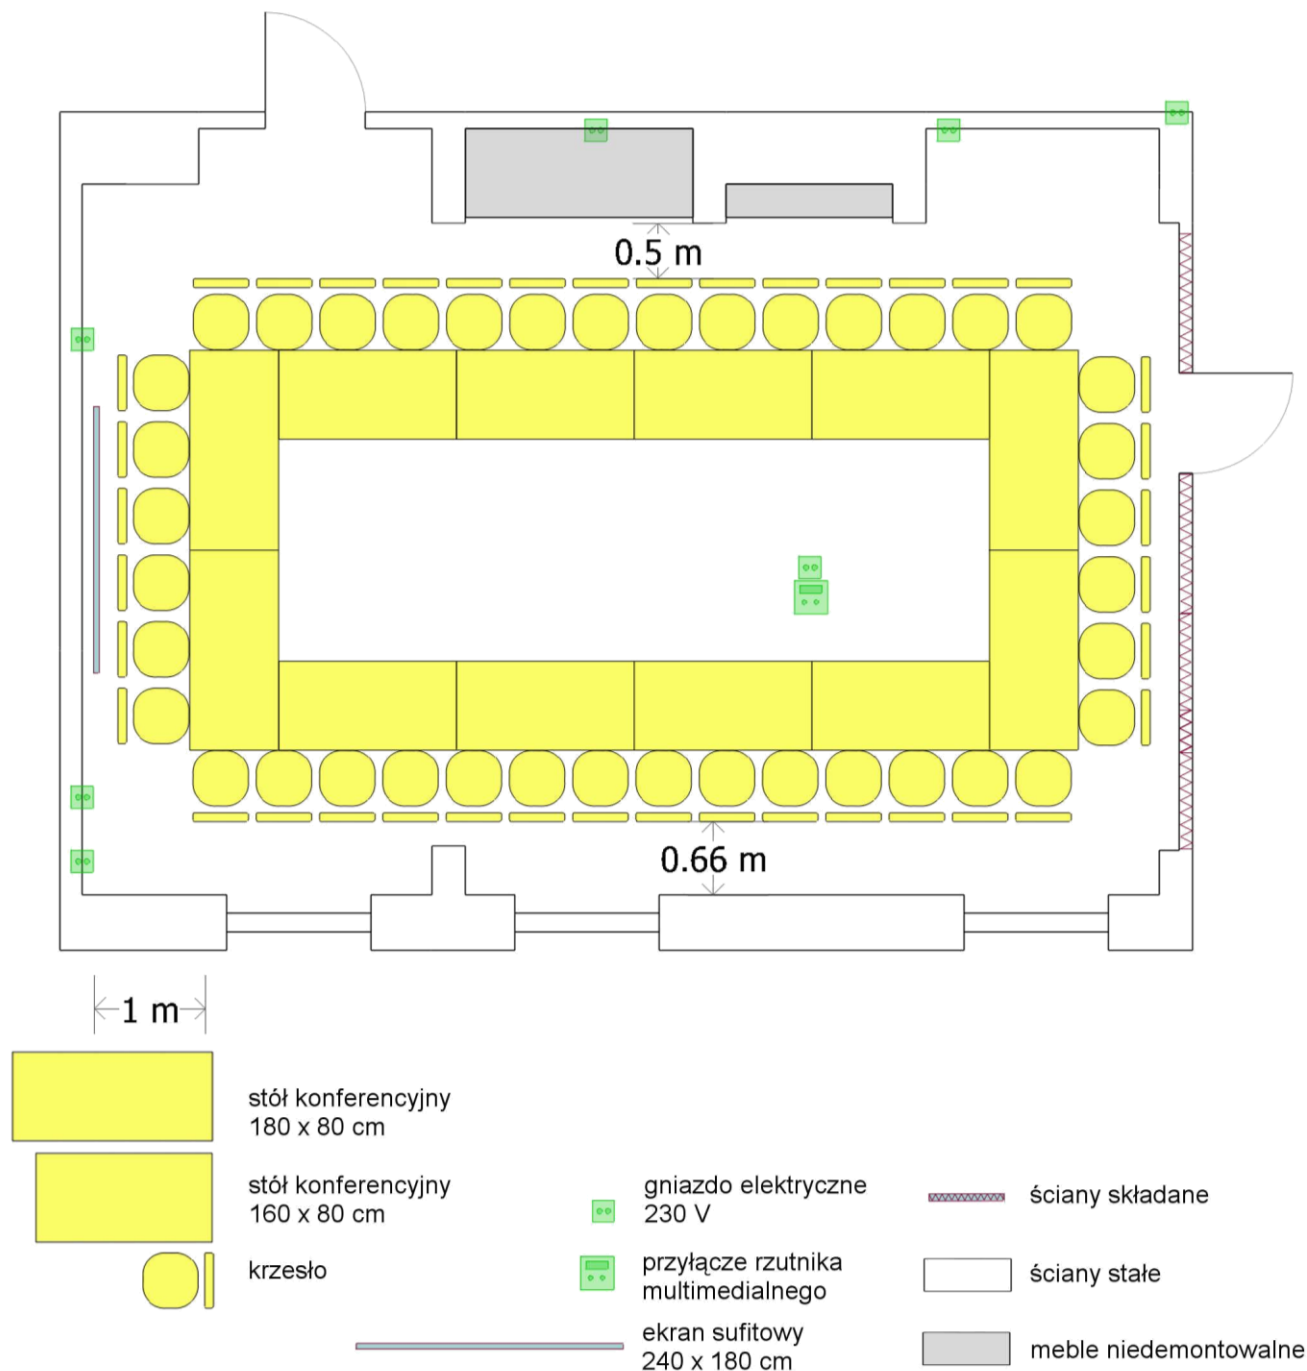

Sala Piaskowa

sugerowana maksymalna pojemność sali: **40 osób**

wymiary sali: **9,7 x 6,3 m (pow. 65 m²)**

Efekt Express Kraków Hotel

ul. Opolska 14, 31-323 Kraków P: +48 12 614 57 00 F: +48 12 614 57 01 www.krakowexpress.pl