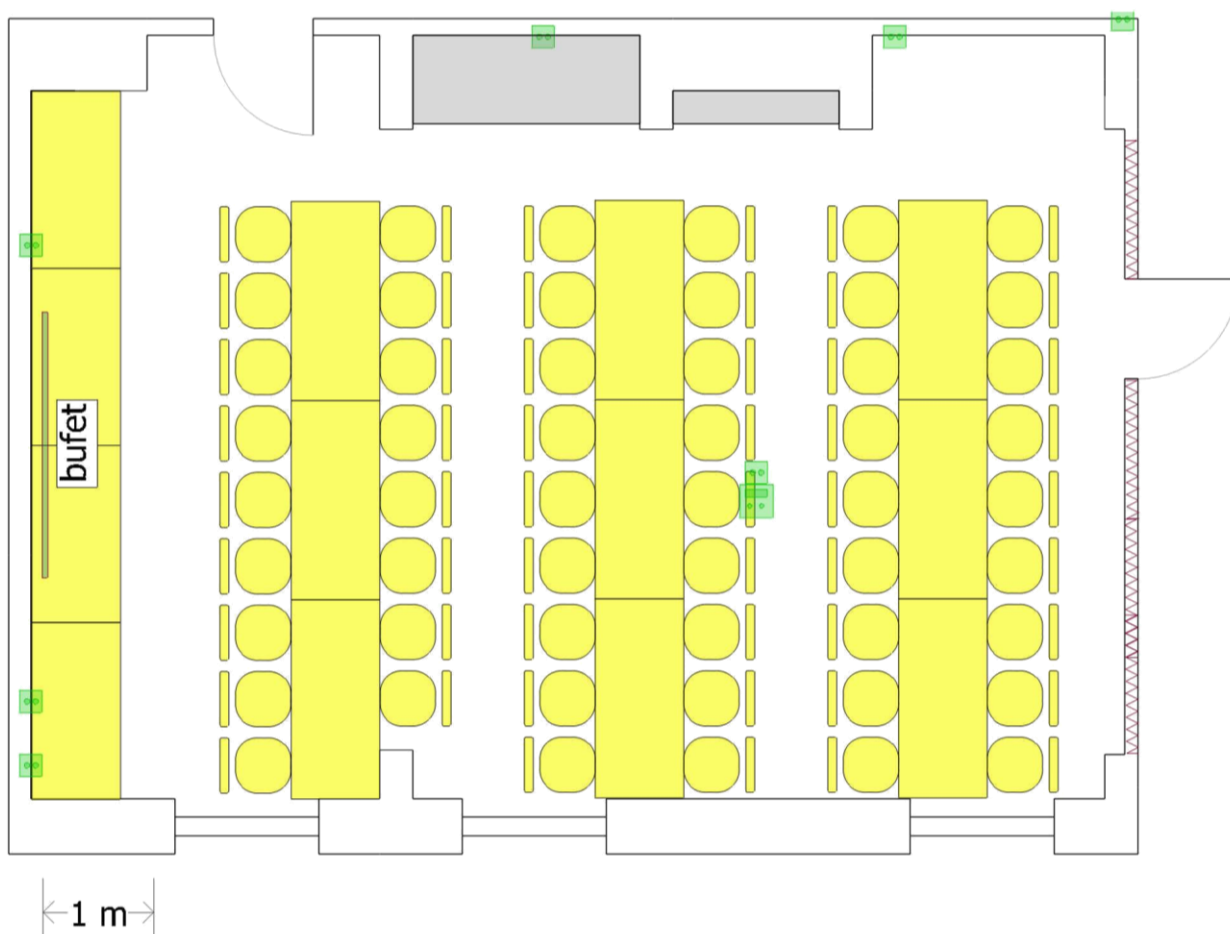

Sala Piaskowa

sugerowana maksymalna pojemność sali: **53 osoby**

wymiary sali: **9,7 x 6,3 m (pow. 65 m²)**

stół konferencyjny
180 x 80 cm

krzesło

gniazdo elektryczne
230 V

przyłącze rzutnika
multimedialnego

ekran sufitowy
240 x 180 cm

ściany składane

ściany stałe

meble niedemontowalne

Efekt Express Kraków Hotel

ul. Opolska 14, 31-323 Kraków P: +48 12 614 57 00 F: +48 12 614 57 01 www.krakowexpress.pl

Wherever Life Takes You, Best Western Is There.®