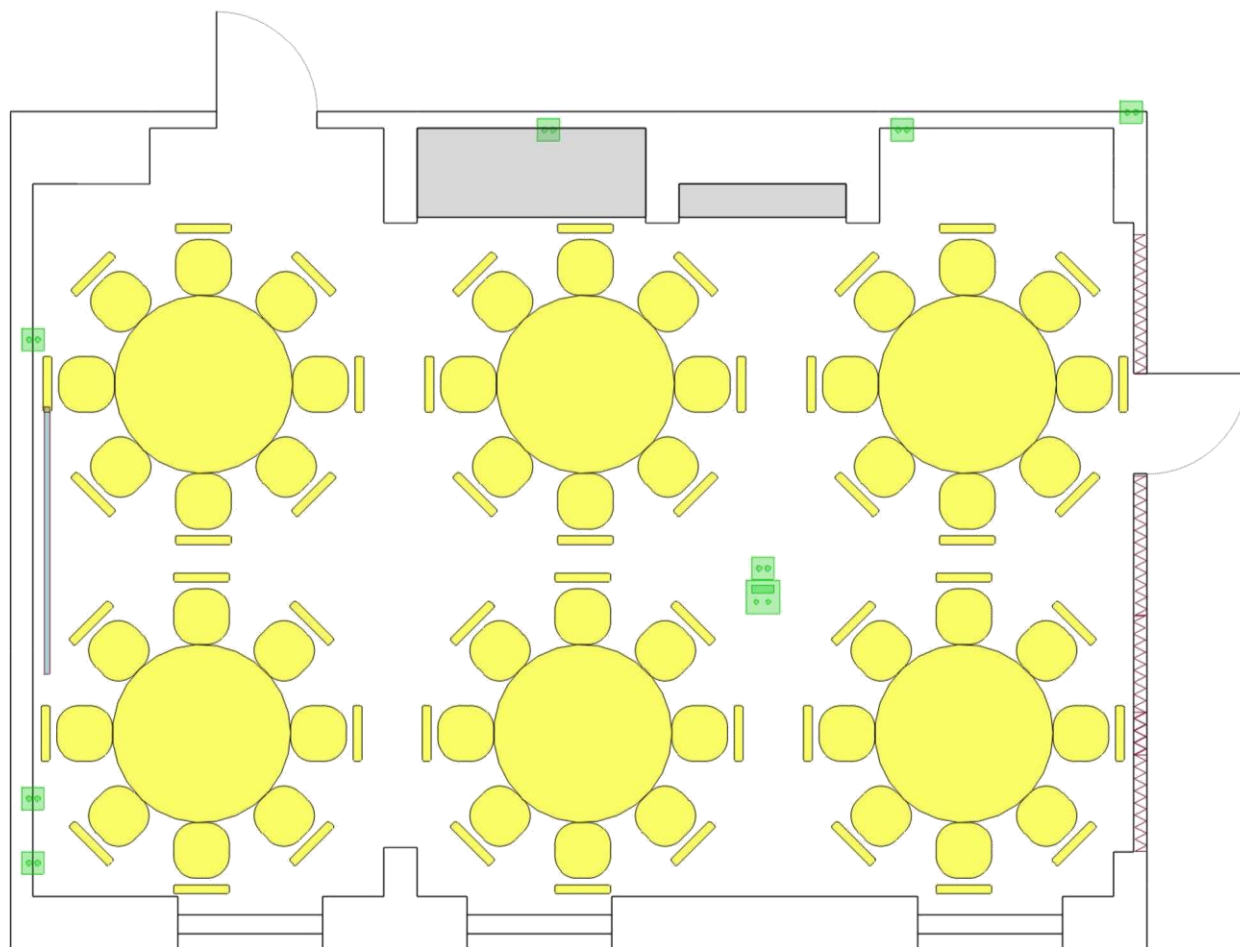

Sala Piaskowa

sugerowana maksymalna pojemność sali: **48 osób**

wymiary sali: **9,7 x 6,3 m (pow. 65 m²)**

1 m

stół bankietowy
Ø 160 cm

krzesło

gniazdo elektryczne
230 V

przyłącze rzutnika
multimedialnego

ekran sufitowy
240 x 180 cm

ściany składane

ściany stałe

meble niedemontowalne

Efekt Express Kraków Hotel

ul. Opolska 14, 31-323 Kraków P: +48 12 614 57 00 F: +48 12 614 57 01 www.krakowexpress.pl

Wherever Life Takes You, Best Western Is There.®