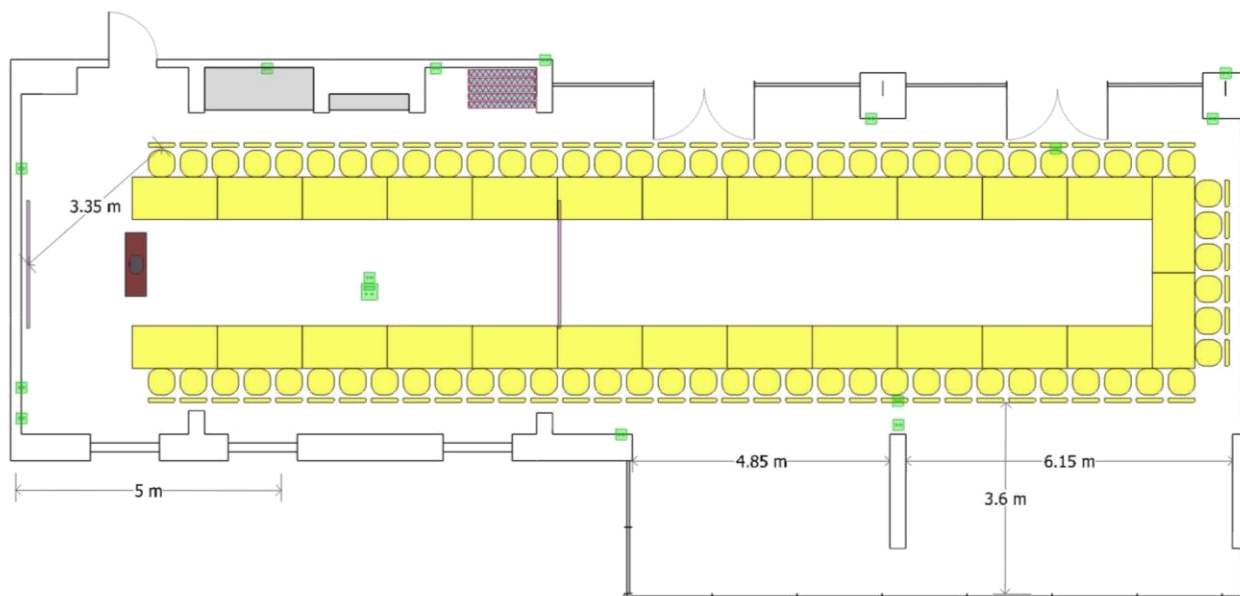

# Sala Piaskowa+Kryształowa

sugerowana maksymalna pojemność sali: **72 osoby**

wymiary sali: **22,2 x 6,3 m (pow. 180 m<sup>2</sup>)**

	stół konferencyjny 180 x 80 cm		przyłącze projektora		ściany stałe
	stół konferencyjny 160 x 80 cm		gniazdo elektryczne 230 V		ściany składane
	krzesło		ekran sufitowy 240 x 180 cm		meble niedemontowalne
	stolik pod rzutnik 120 x 40 cm		rzutnik multimedialny		