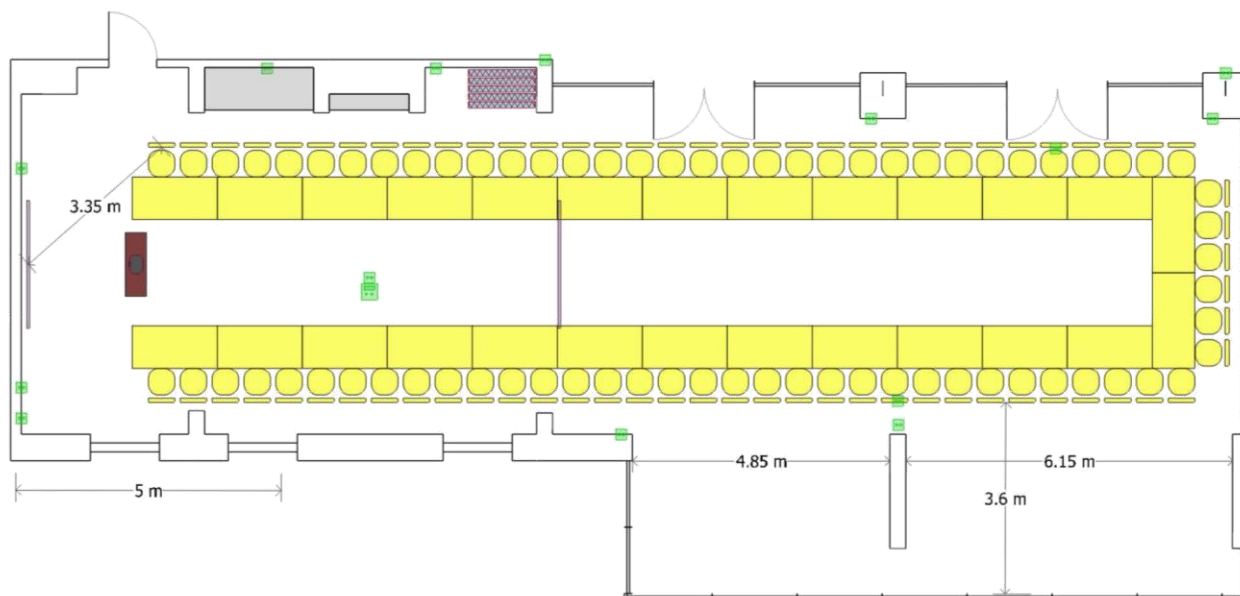

Sala Piaskowa+Kryształowa

sugerowana maksymalna pojemność sali: **72 osoby**

wymiary sali: **22,2 x 6,3 m (pow. 180 m²)**

	stół konferencyjny 180 x 80 cm		przyłącze projektora		ściany stałe
	stół konferencyjny 160 x 80 cm		gniazdo elektryczne 230 V		ściany składane
	krzesło		ekran sufitowy 240 x 180 cm		meble niedemontowalne
	stolik pod rzutnik 120 x 40 cm		rzutnik multimedialny		