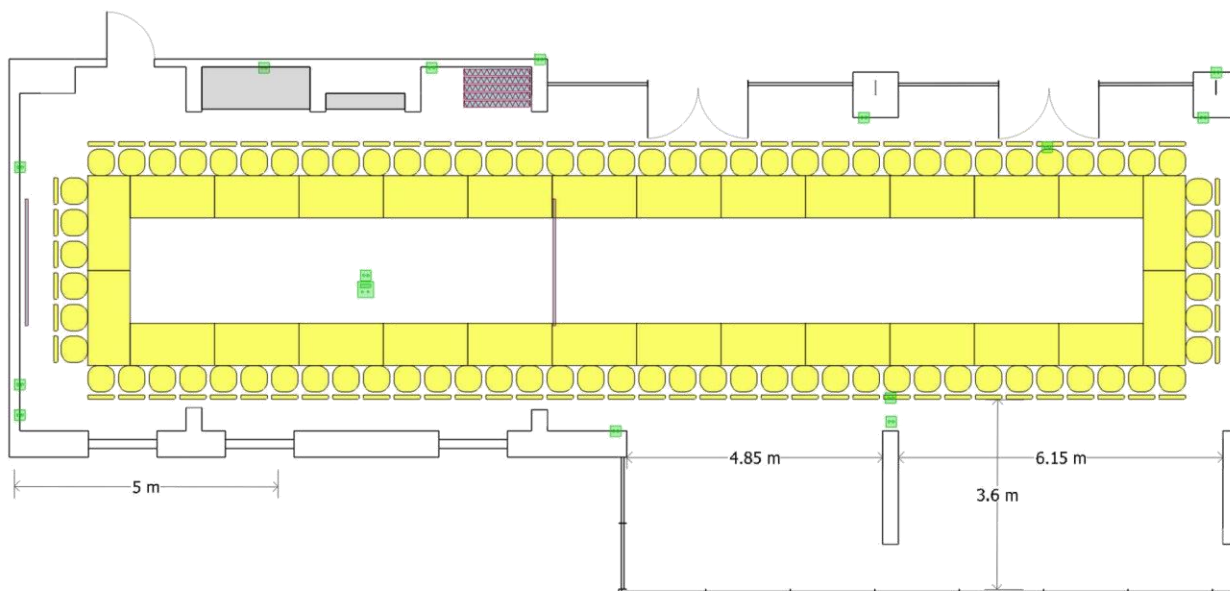

# Sala Piaskowa+Kryształowa

sugerowana maksymalna pojemność sali: **84 osoby**

wymiary sali: **22,2 x 6,3 m (pow. 180 m<sup>2</sup>)**

	stół konferencyjny 180 x 80 cm		przyłącze projektora		ściany stałe
	stół konferencyjny 160 x 80 cm		gniazdo elektryczne 230 V		ściany składane
	krzesło		ekran sufitowy 240 x 180 cm		meble niedemontowalne