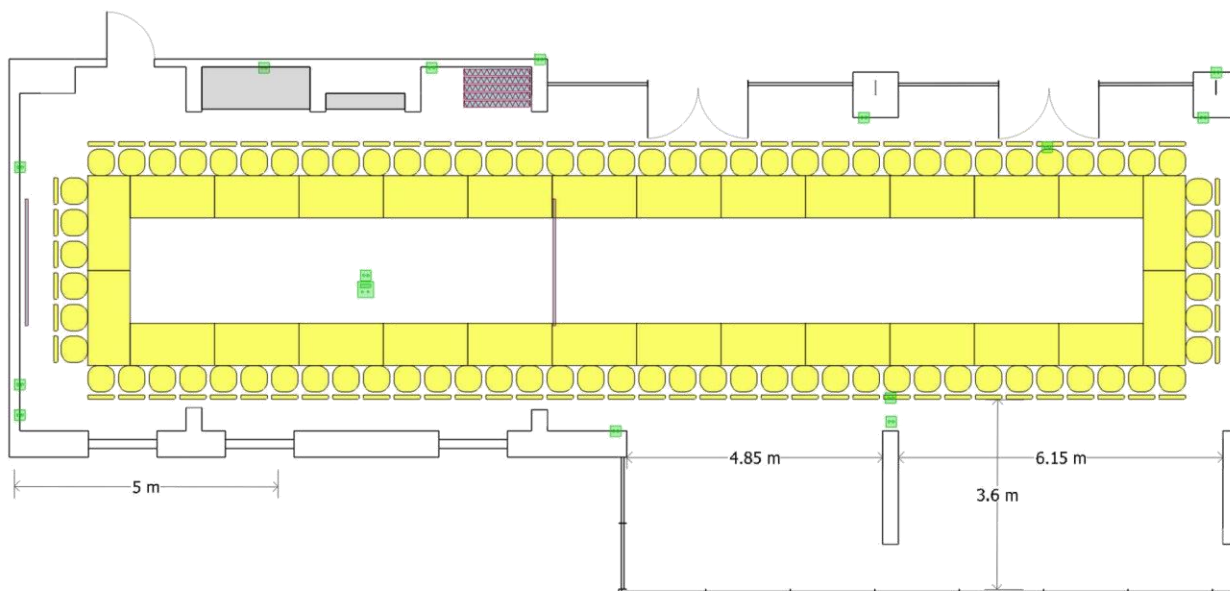

Sala Piaskowa+Kryształowa

sugerowana maksymalna pojemność sali: **84 osoby**

wymiary sali: **22,2 x 6,3 m (pow. 180 m²)**

	stół konferencyjny 180 x 80 cm		przyłącze projektora		ściany stałe
	stół konferencyjny 160 x 80 cm		gniazdo elektryczne 230 V		ściany składane
	krzesło		ekran sufitowy 240 x 180 cm		meble niedemontowalne