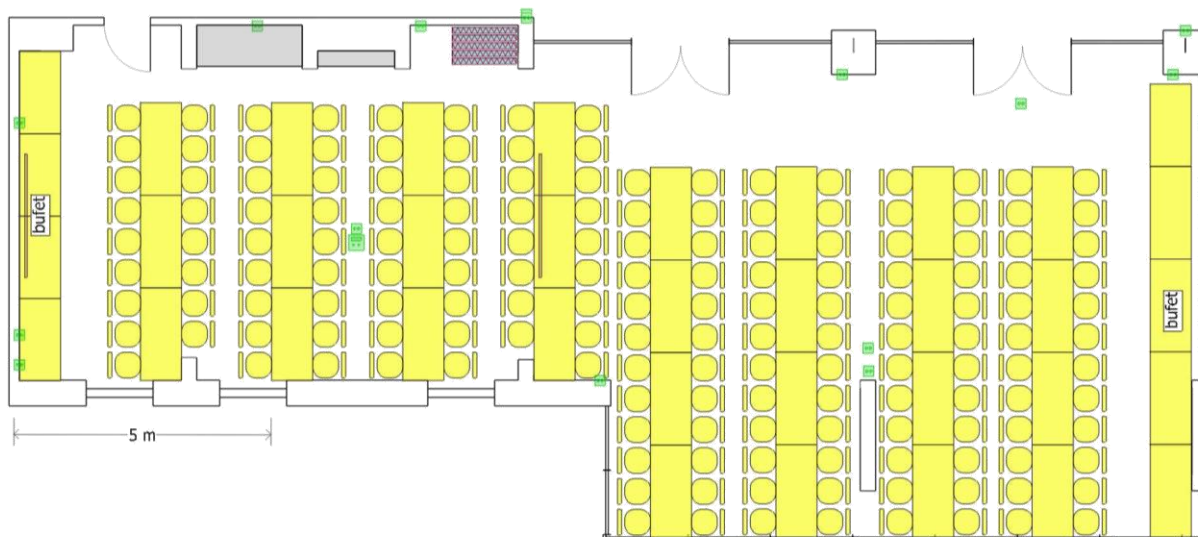

Sala Piaskowa+Kryształowa

sugerowana maksymalna pojemność sali: **166 osób**

wymiary sali: **22,2 x 6,3 m (pow. 180 m²)**

 stół konferencyjny
180 x 80 cm

 stół konferencyjny
160 x 80 cm

 krzesło

 przyłącze projektora

 gniazdo elektryczne
230 V

 ekran sufitowy
240 x 180 cm

 ściany stałe

 ściany składane

 meble niedemontowalne

Efekt Express Kraków Hotel

ul. Opolska 14, 31-323 Kraków P: +48 12 614 57 00 F: +48 12 614 57 01 www.krakowexpress.pl