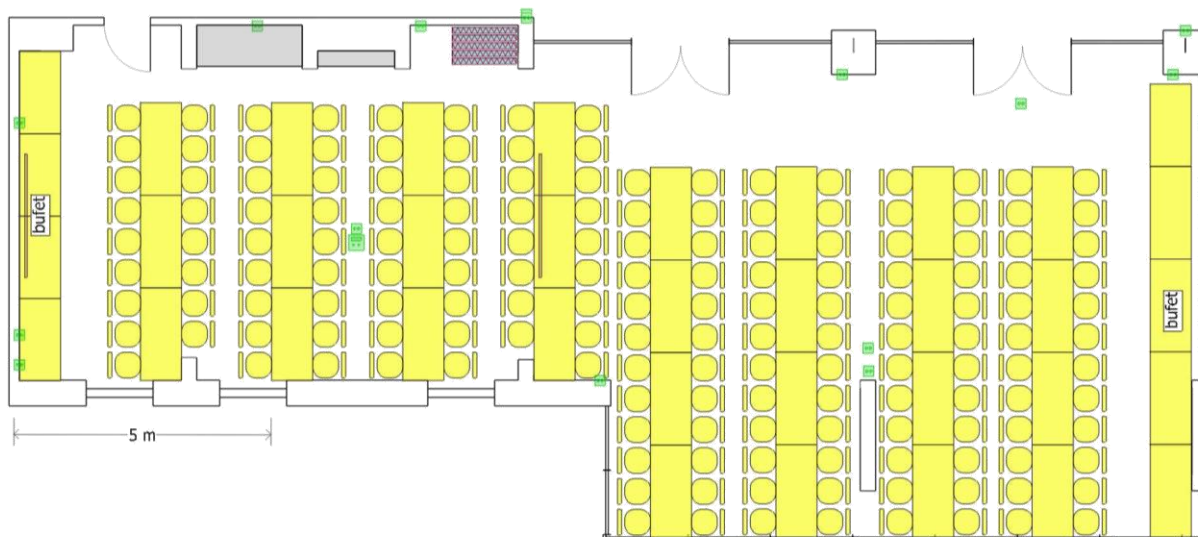

Sala Piaskowa+Kryształowa

sugerowana maksymalna pojemność sali: **166 osób**

wymiary sali: **22,2 x 6,3 m (pow. 180 m²)**

	stół konferencyjny 180 x 80 cm		przyłącze projektora		ściany stałe
	stół konferencyjny 160 x 80 cm		gniazdo elektryczne 230 V		ściany składane
	krzesło		ekran sufitowy 240 x 180 cm		meble niedemontowalne