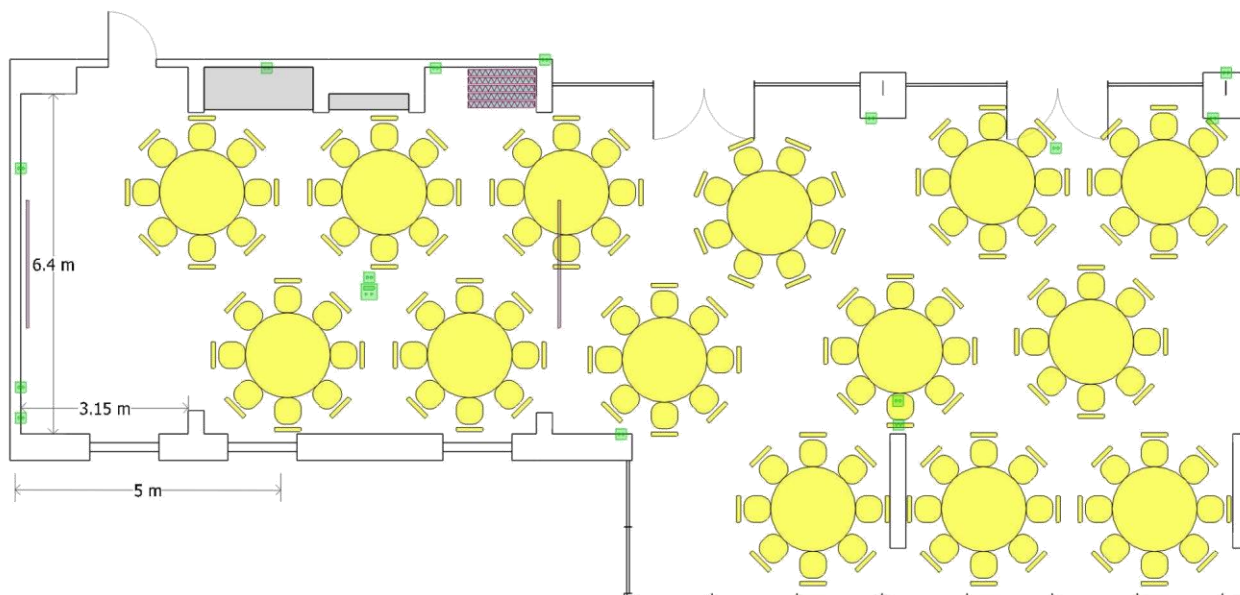

Sala Piaskowa+Kryształowa

sugerowana maksymalna pojemność sali: **112 osób**

wymiary sali: **22,2 x 6,3 m (pow. 180 m²)**

- | | | | | | |
|---|-----------------------------|---|--------------------------------|---|-----------------------|
|  | stół bankietowy Ø 160 cm |  | przyłącze projektora |  | ściany stałe |
|  | krzesło |  | gniazdo elektryczne 230 V |  | ściany składane |
| | |  | ekran sufitowy 240 x 180 cm |  | meble niedemontowalne |