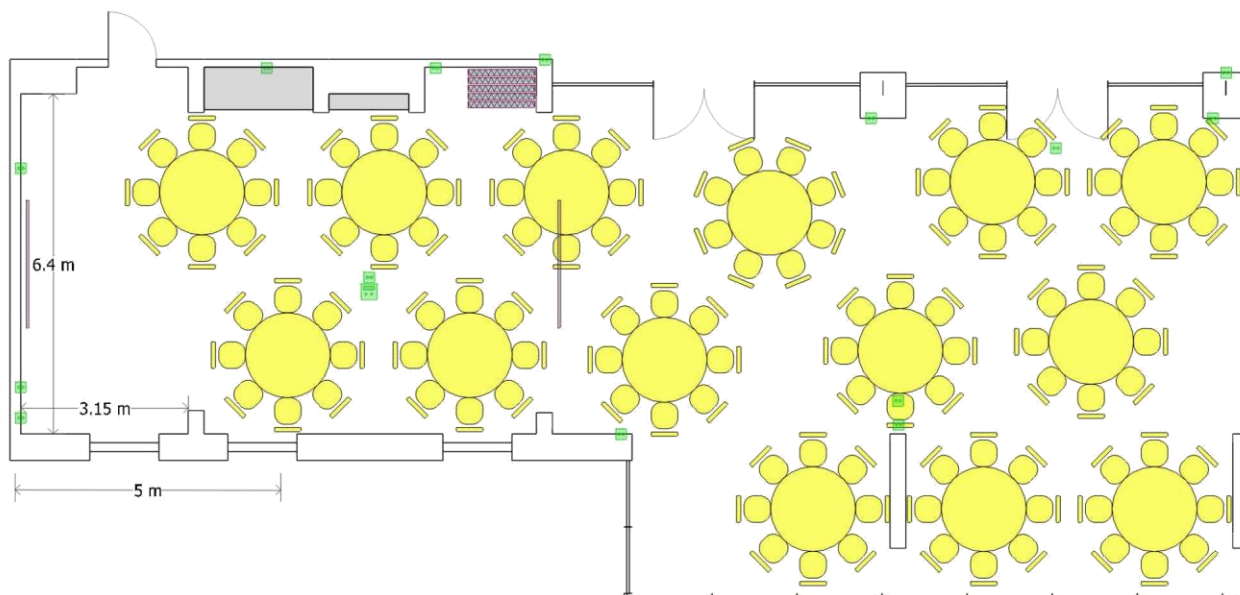

Sala Piaskowa+Kryształowa

sugerowana maksymalna pojemność sali: **112 osób**

wymiary sali: **22,2 x 6,3 m (pow. 180 m²)**

- | | | | | | |
|---|-----------------------------|---|--------------------------------|---|-----------------------|
|  | stół bankietowy
Ø 160 cm |  | przyłącze projektora |  | ściany stałe |
|  | krzesło |  | gniazdo elektryczne
230 V |  | ściany składane |
| | |  | ekran sufitowy
240 x 180 cm |  | meble niedemontowalne |