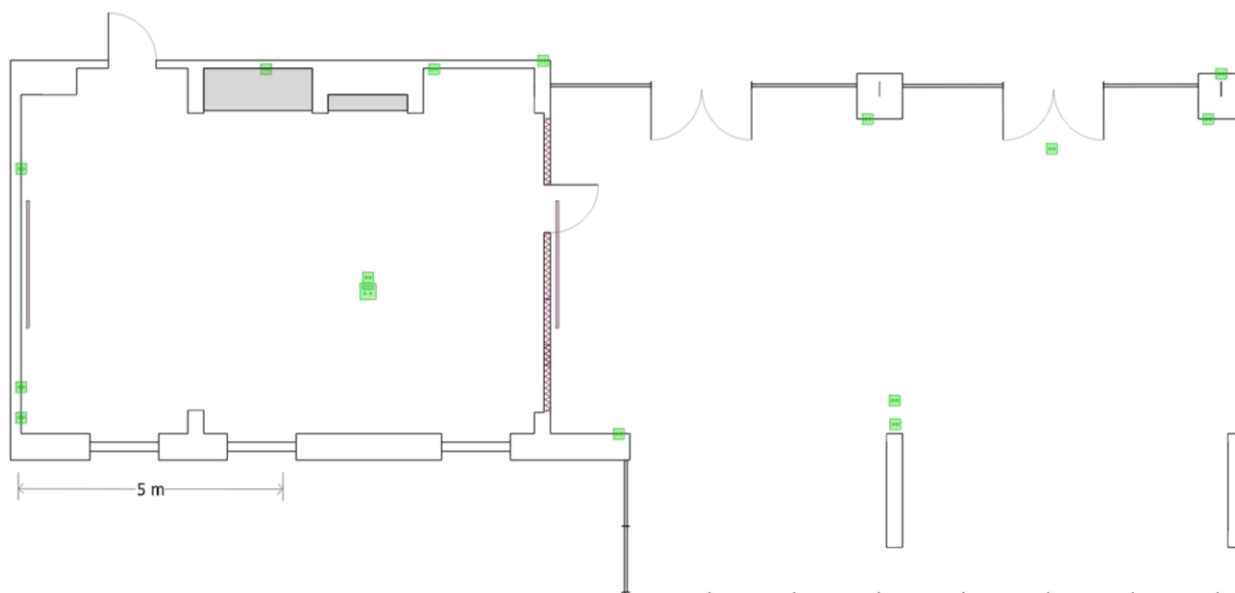

## Sala Piaskowa+Kryształowa

wymiary sali: 22,2 6,3 m (pow. 180 m<sup>2</sup>)

This hotel is owned and operated by Efekt-Hotele S.A.