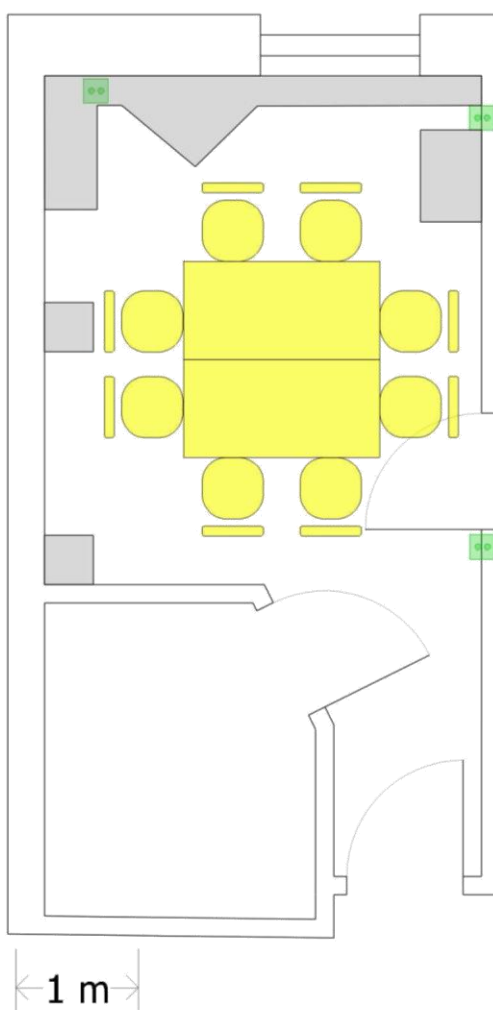

VIP ROOM

sugerowana maksymalna pojemność sali: **8 osób**

wymiary sali: **3,5 x 6,3 m (pow. 22 m²)**

stół konferencyjny
160 x 80 cm

krzesło

gniazdo elektryczne
230 V

meble niedemontowalne

ściany stałe