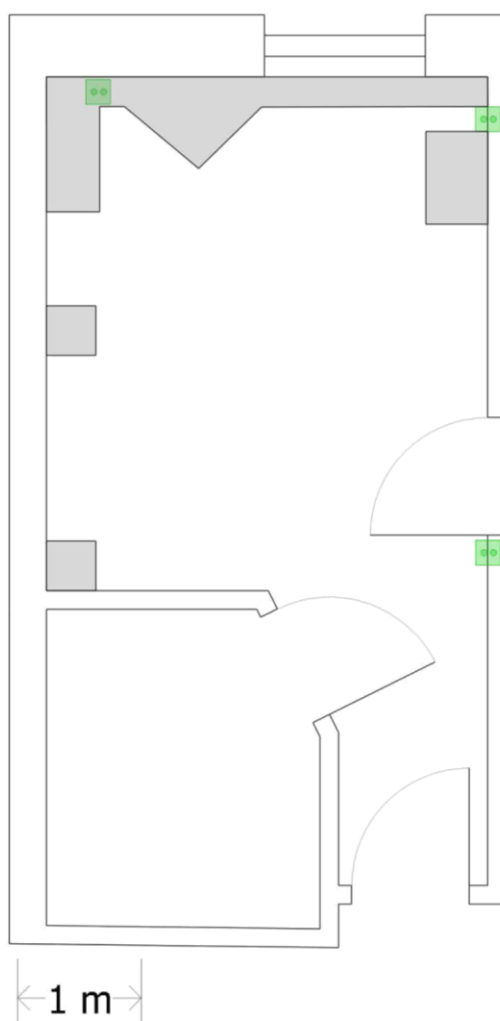

Sala Mała

wymiary sali: **3,5 x 6,3 m (pow. 22 m²)**

 ściany stałe

 gniazdo elektryczne
230 V

 meble niedemontowalne

This hotel is owned and operated by Efekt-Hotele S.A.