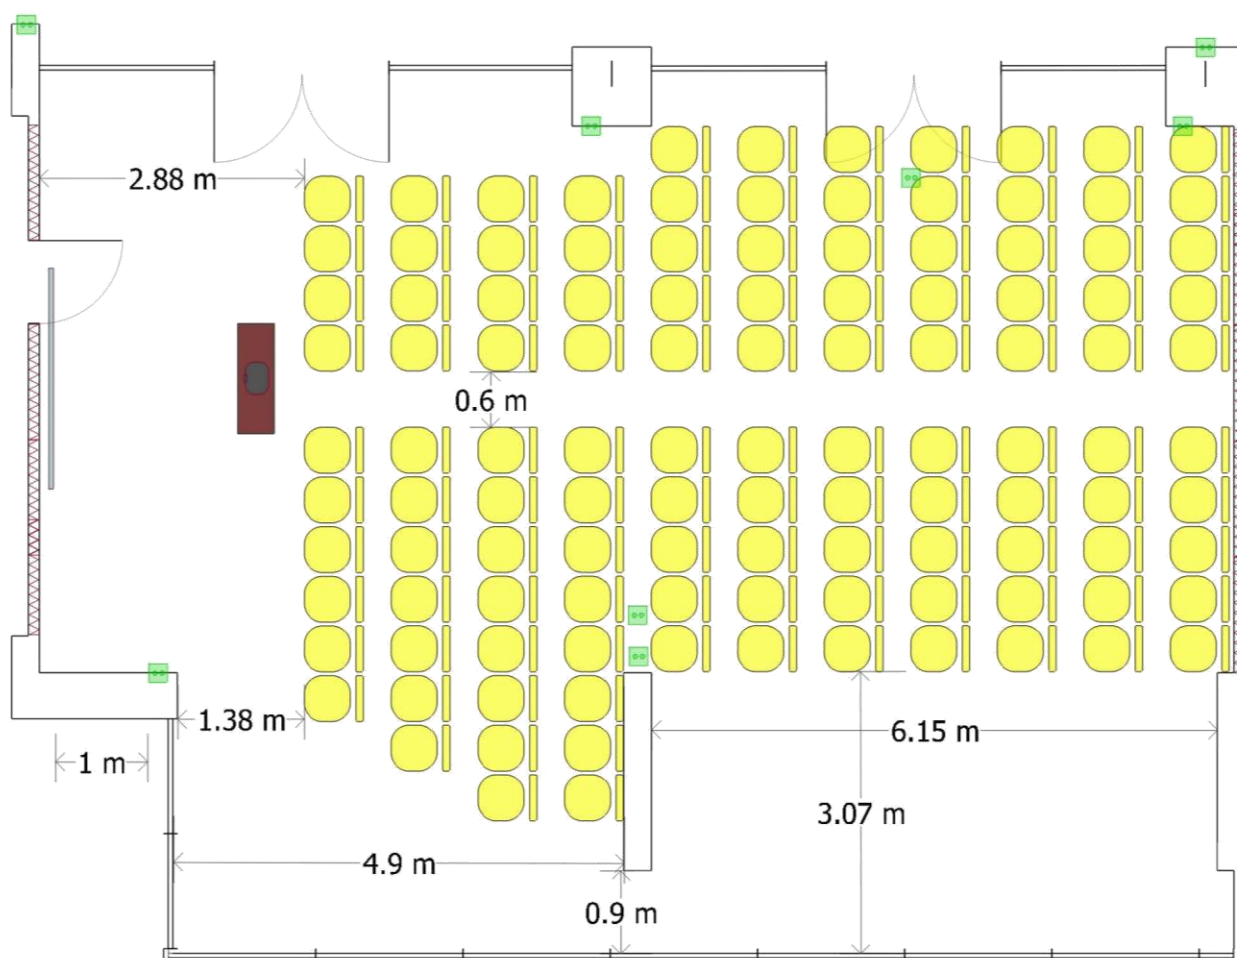

Sala Kryształowa

sugerowana maksymalna pojemność sali: **115 osób**

wymiary sali: **12,5 x 9,0 m (pow. 110 m²)**

Efekt Express Kraków Hotel

ul. Opolska 14, 31-323 Kraków P: +48 12 614 57 00 F: +48 12 614 57 01 www.krakowexpress.pl