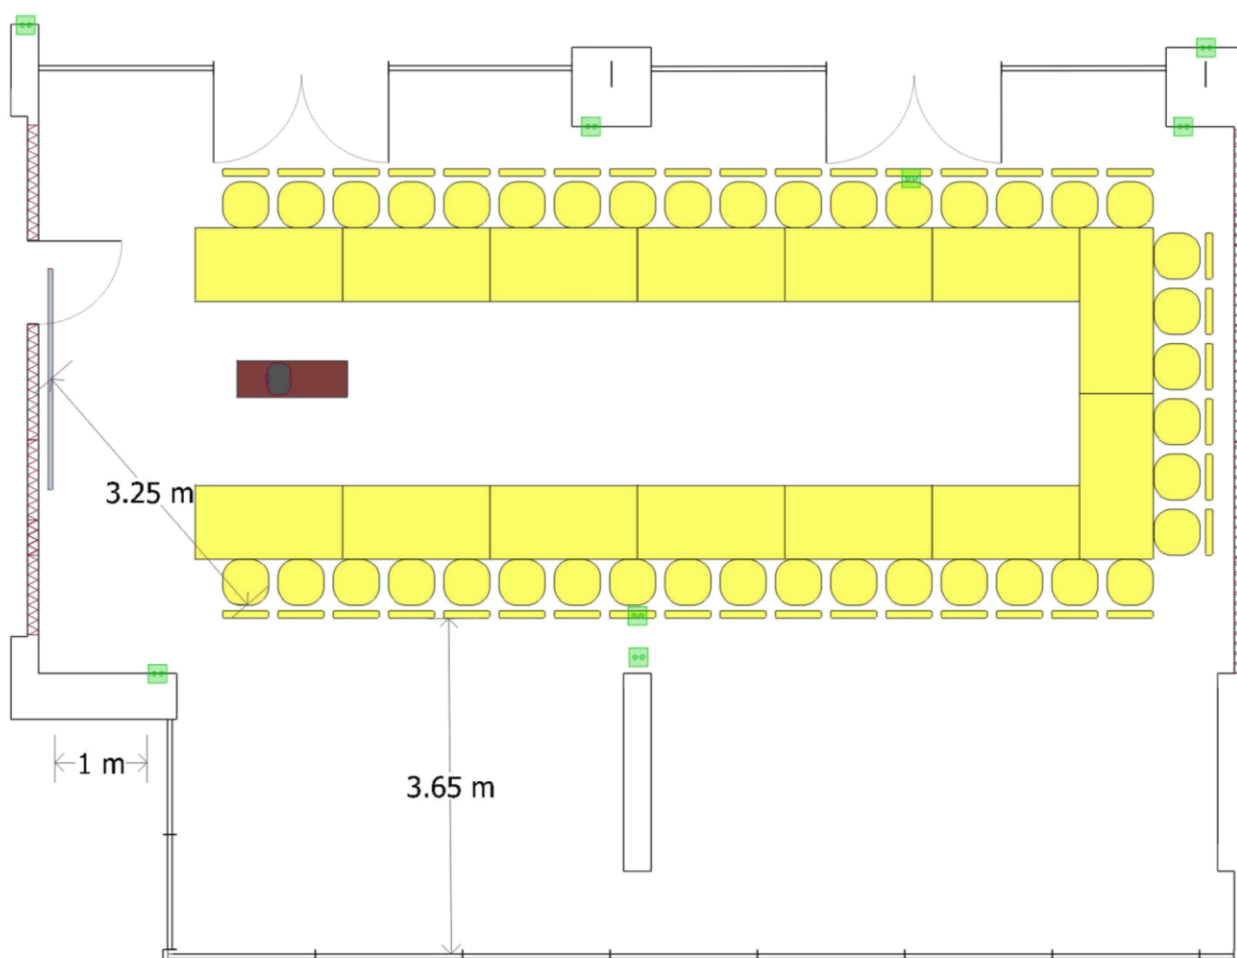

Sala Kryształowa

sugerowana maksymalna pojemność sali: **40 osób**

wymiary sali: **12,5 x 9,0 m (pow. 110 m²)**

Efekt Express Kraków Hotel

ul. Opolska 14, 31-323 Kraków P: +48 12 614 57 00 F: +48 12 614 57 01 www.krakowexpress.pl