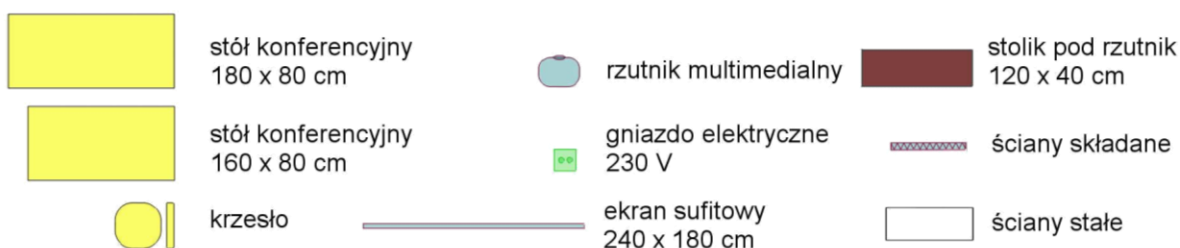

Sala Kryształowa

sugerowana maksymalna pojemność sali: **40 osób**

wymiary sali: **12,5 x 9,0 m (pow. 110 m²)**

Efekt Express Kraków Hotel

ul. Opolska 14, 31-323 Kraków P: +48 12 614 57 00 F: +48 12 614 57 01 www.krakowexpress.pl