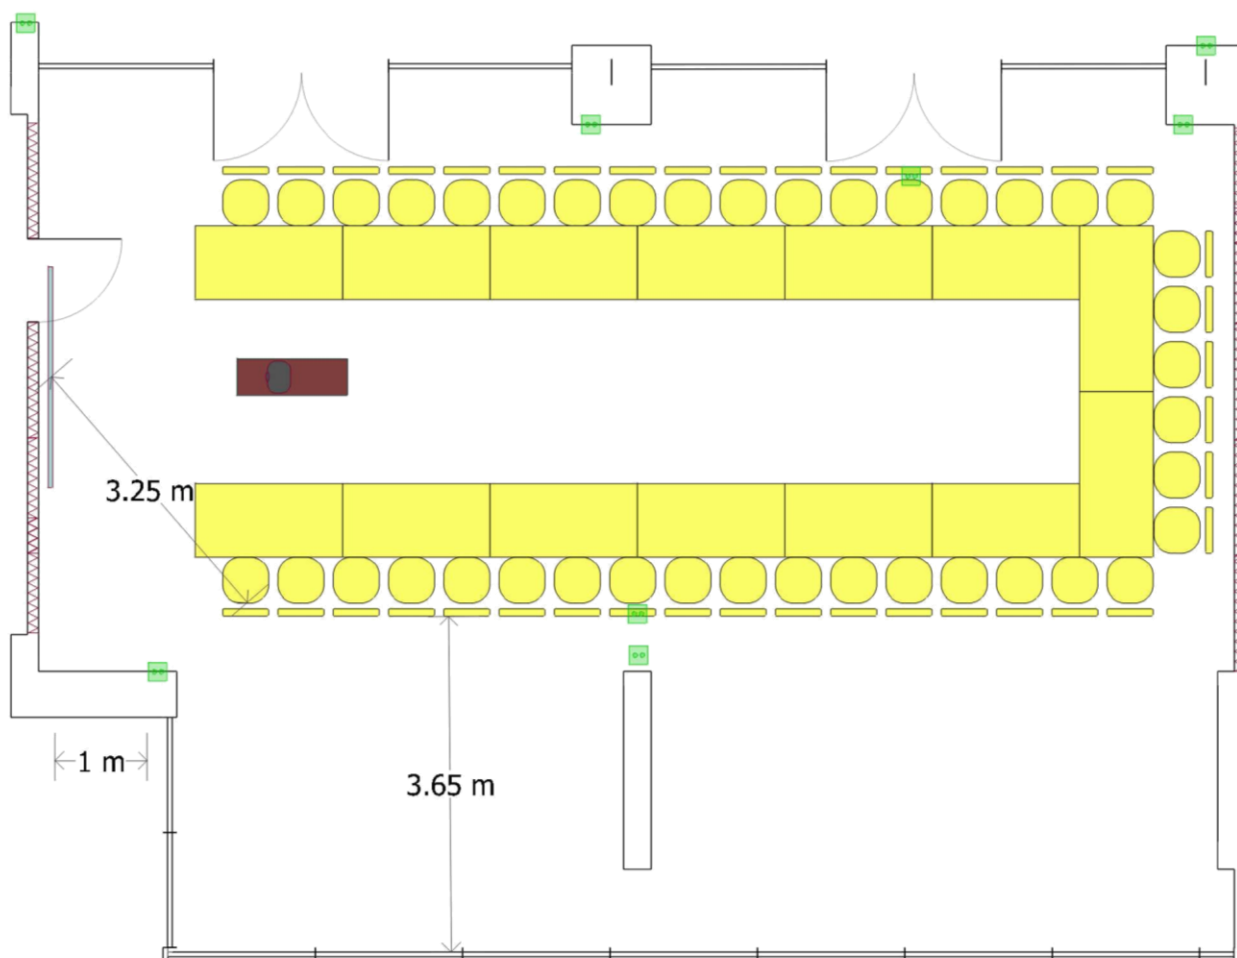

Sala Kryształowa

sugerowana maksymalna pojemność sali: **40 osób**

wymiary sali: **12,5 x 9,0 m (pow. 110 m²)**

Efekt Express Kraków Hotel

ul. Opolska 14, 31-323 Kraków P: +48 12 614 57 00 F: +48 12 614 57 01 www.krakowexpress.pl