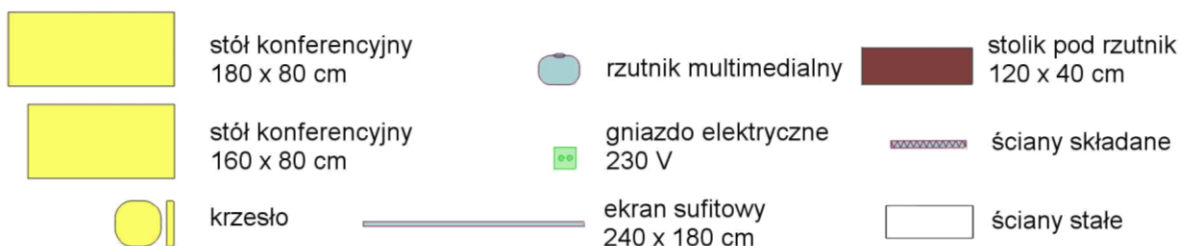

Sala Kryształowa

sugerowana maksymalna pojemność sali: **40 osób**

wymiary sali: **12,5 x 9,0 m (pow. 110 m²)**

Efekt Express Kraków Hotel

ul. Opolska 14, 31-323 Kraków P: +48 12 614 57 00 F: +48 12 614 57 01 www.krakowexpress.pl