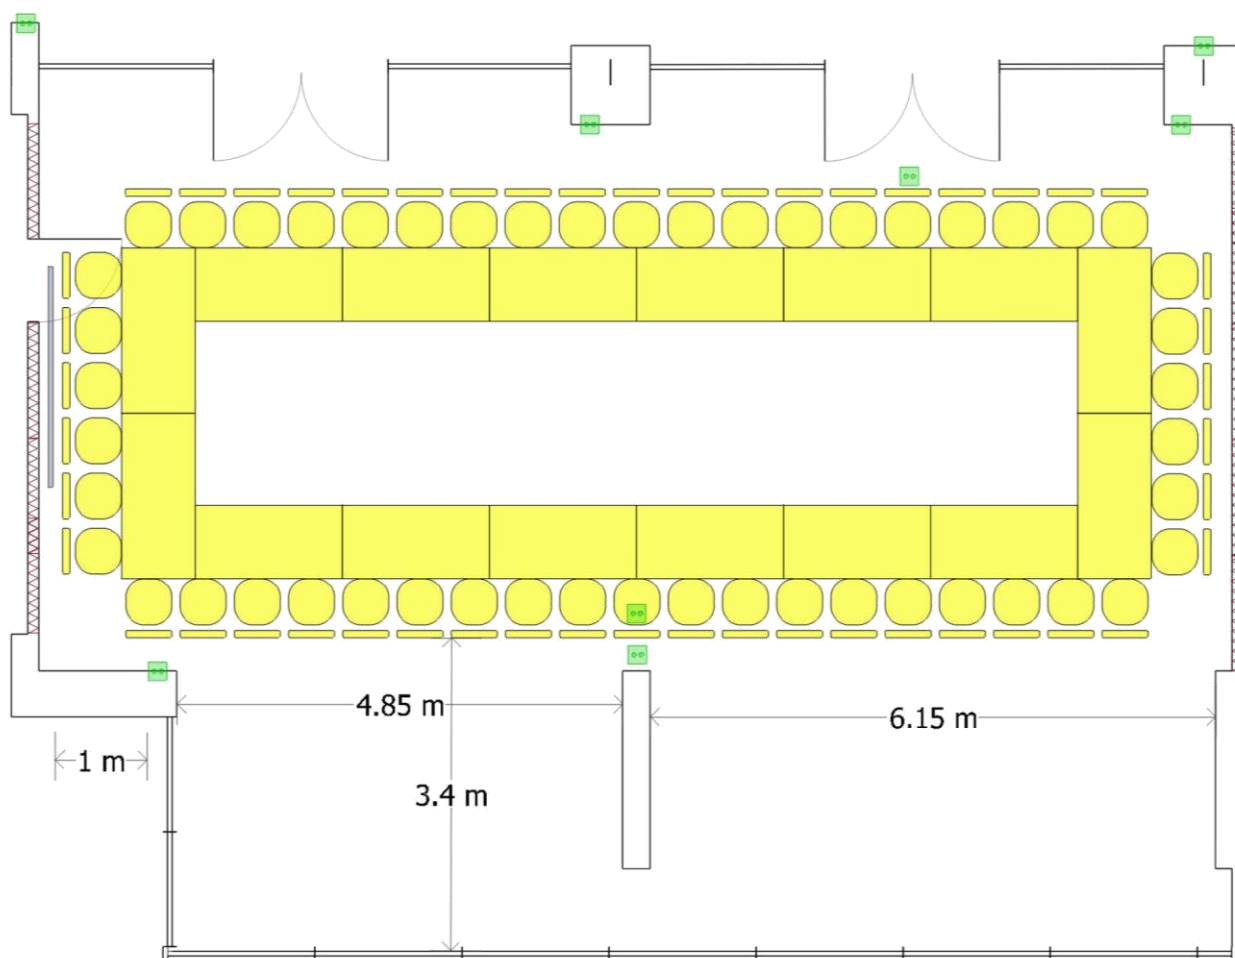

Sala Kryształowa

sugerowana maksymalna pojemność sali: **50 osób**

wymiary sali: **12,5 x 9,0 m (pow. 110 m²)**

Efekt Express Kraków Hotel

ul. Opolska 14, 31-323 Kraków P: +48 12 614 57 00 F: +48 12 614 57 01 www.krakowexpress.pl