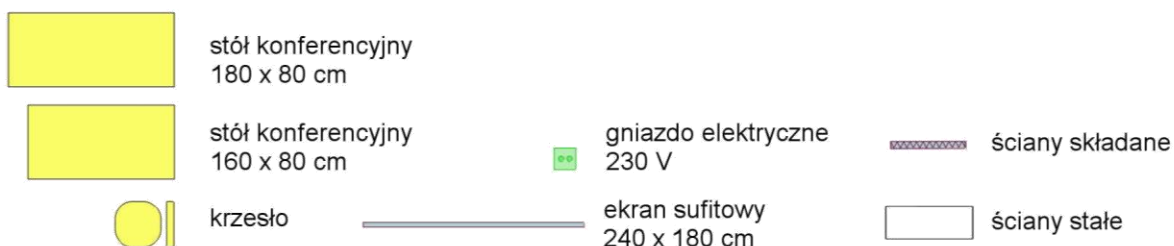

Sala Kryształowa

sugerowana maksymalna pojemność sali: **50 osób**

wymiary sali: **12,5 x 9,0 m (pow. 110 m²)**

Efekt Express Kraków Hotel

ul. Opolska 14, 31-323 Kraków P: +48 12 614 57 00 F: +48 12 614 57 01 www.krakowexpress.pl