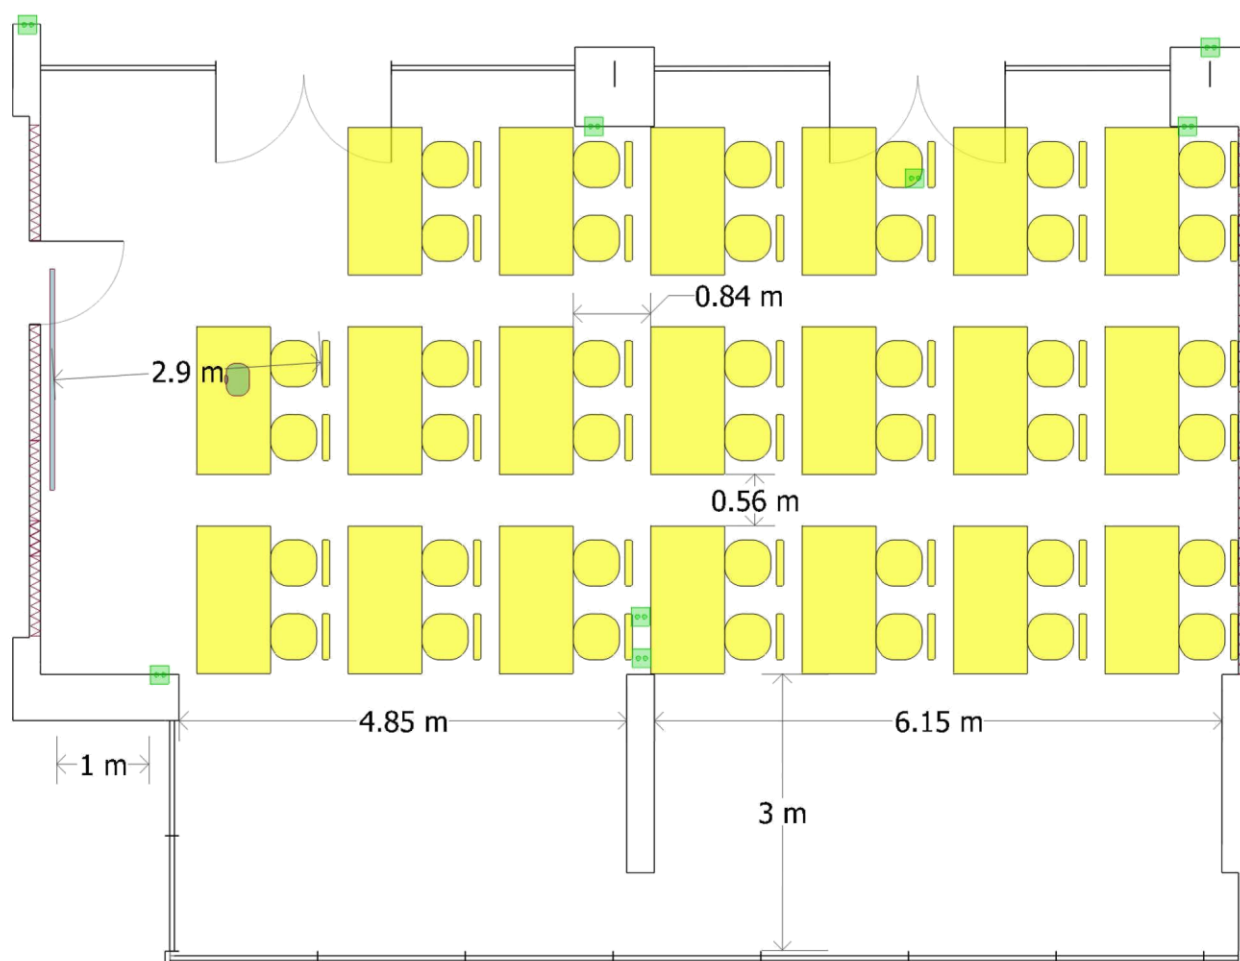

Sala Kryształowa

sugerowana maksymalna pojemność sali: **40 osób**

wymiary sali: **12,5 x 9,0 m (pow. 110 m²)**

This hotel is owned and operated by Efekt-Hotele S.A.