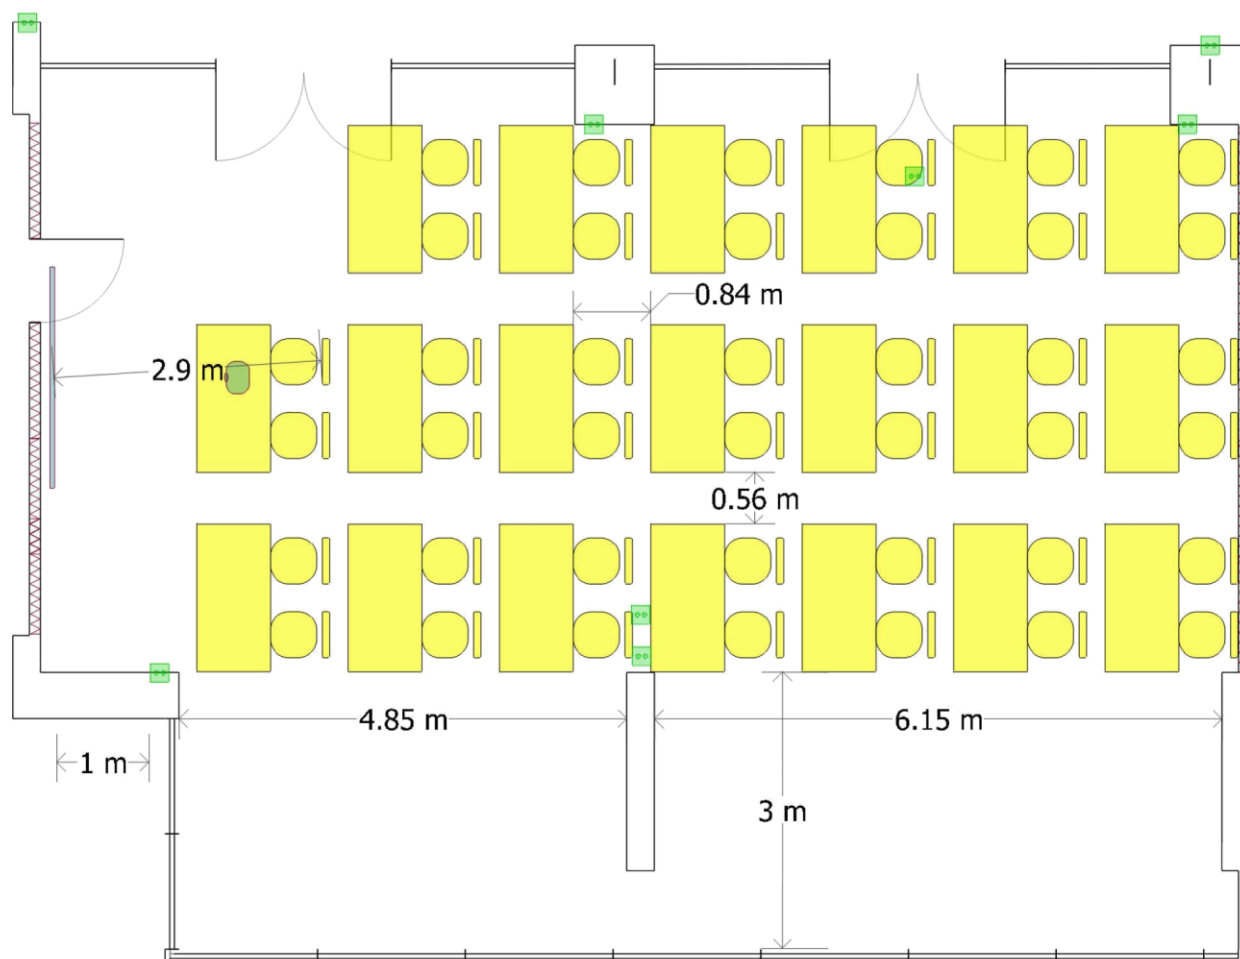

## Sala Kryształowa

sugerowana maksymalna pojemność sali: **40 osób**

wymiary sali: **12,5 x 9,0 m (pow. 110 m<sup>2</sup>)**

This hotel is owned and operated by Efekt-Hotele S.A.