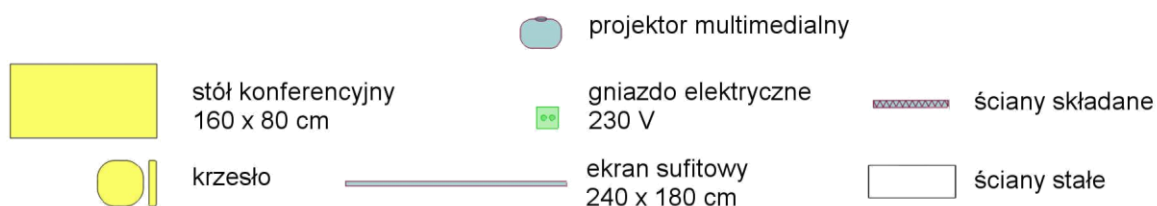

## Sala Kryształowa

sugerowana maksymalna pojemność sali: **40 osób**

wymiary sali: **12,5 x 9,0 m (pow. 110 m<sup>2</sup>)**

This hotel is owned and operated by Efekt-Hotele S.A.