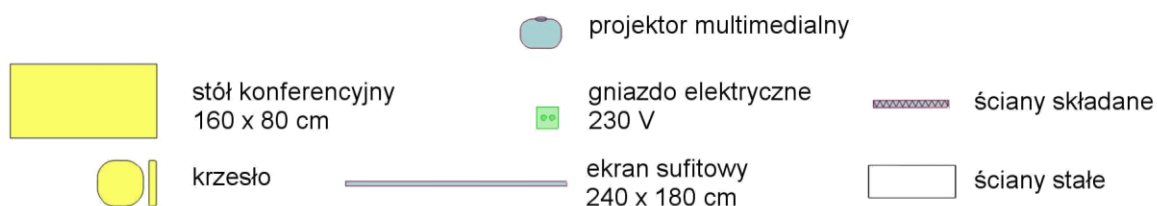

Sala Kryształowa

sugerowana maksymalna pojemność sali: **40 osób**

wymiary sali: **12,5 x 9,0 m (pow. 110 m²)**

This hotel is owned and operated by Efekt-Hotele S.A.