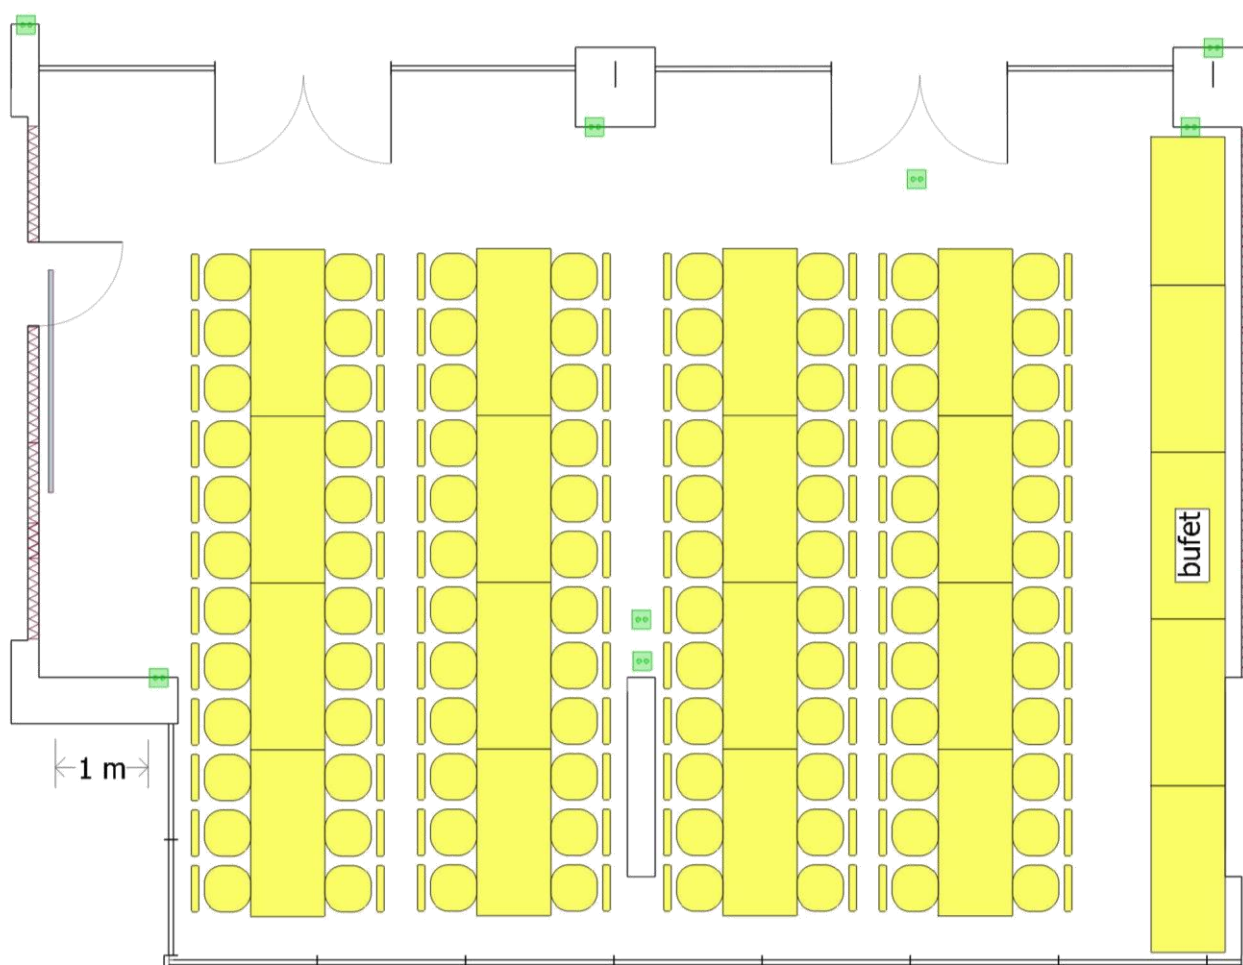

# Sala Kryształowa

sugerowana maksymalna pojemność sali: **96 osób**

wymiary sali: **12,5 x 9,0 m (pow. 110 m<sup>2</sup>)**