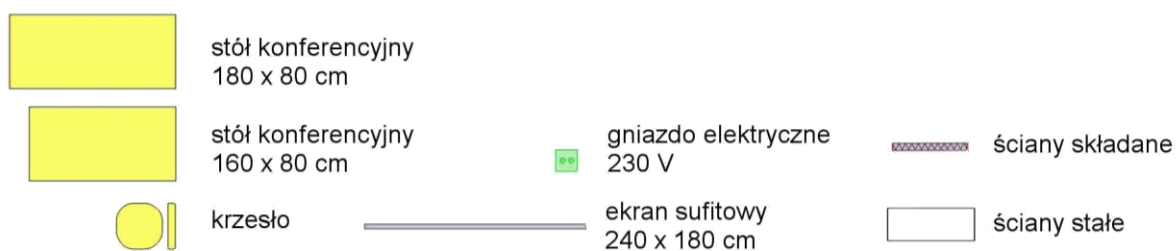

# Sala Kryształowa

sugerowana maksymalna pojemność sali: **96 osób**

wymiary sali: **12,5 x 9,0 m (pow. 110 m<sup>2</sup>)**