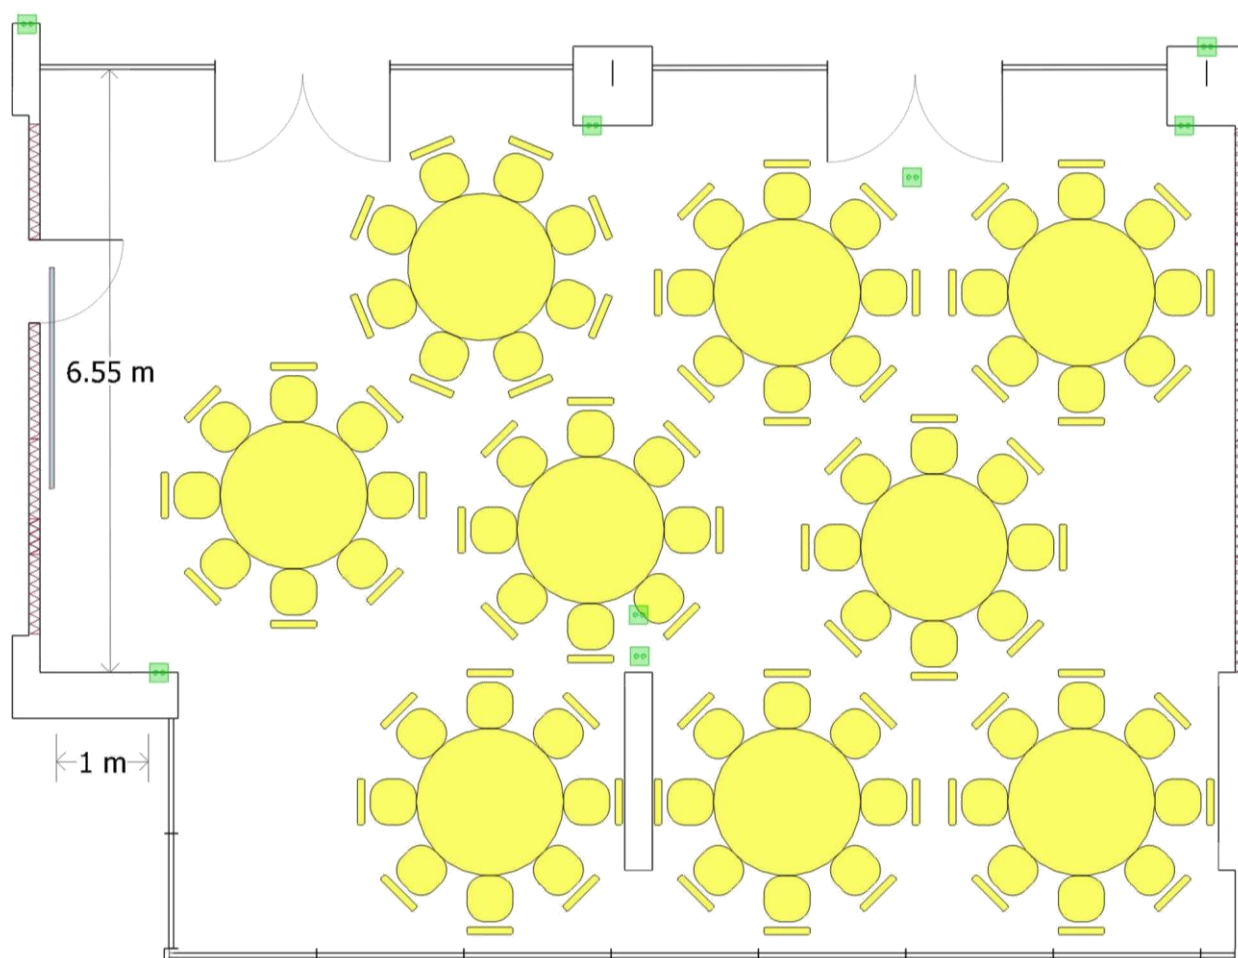

Sala Kryształowa

sugerowana maksymalna pojemność sali: **72 osoby**

wymiary sali: **12,5 x 9,0 m (pow. 110 m²)**

stół bankietowy
Ø 160 cm

krzesło

gniazdo elektryczne
230 V

ekran sufitowy
240 x 180 cm

ściany składane

ściany stałe

Efekt Express Kraków Hotel

ul. Opolska 14, 31-323 Kraków P: +48 12 614 57 00 F: +48 12 614 57 01 www.krakowexpress.pl

Wherever Life Takes You, Best Western Is There.®

Each Best Western® branded hotel is independly owned and operated