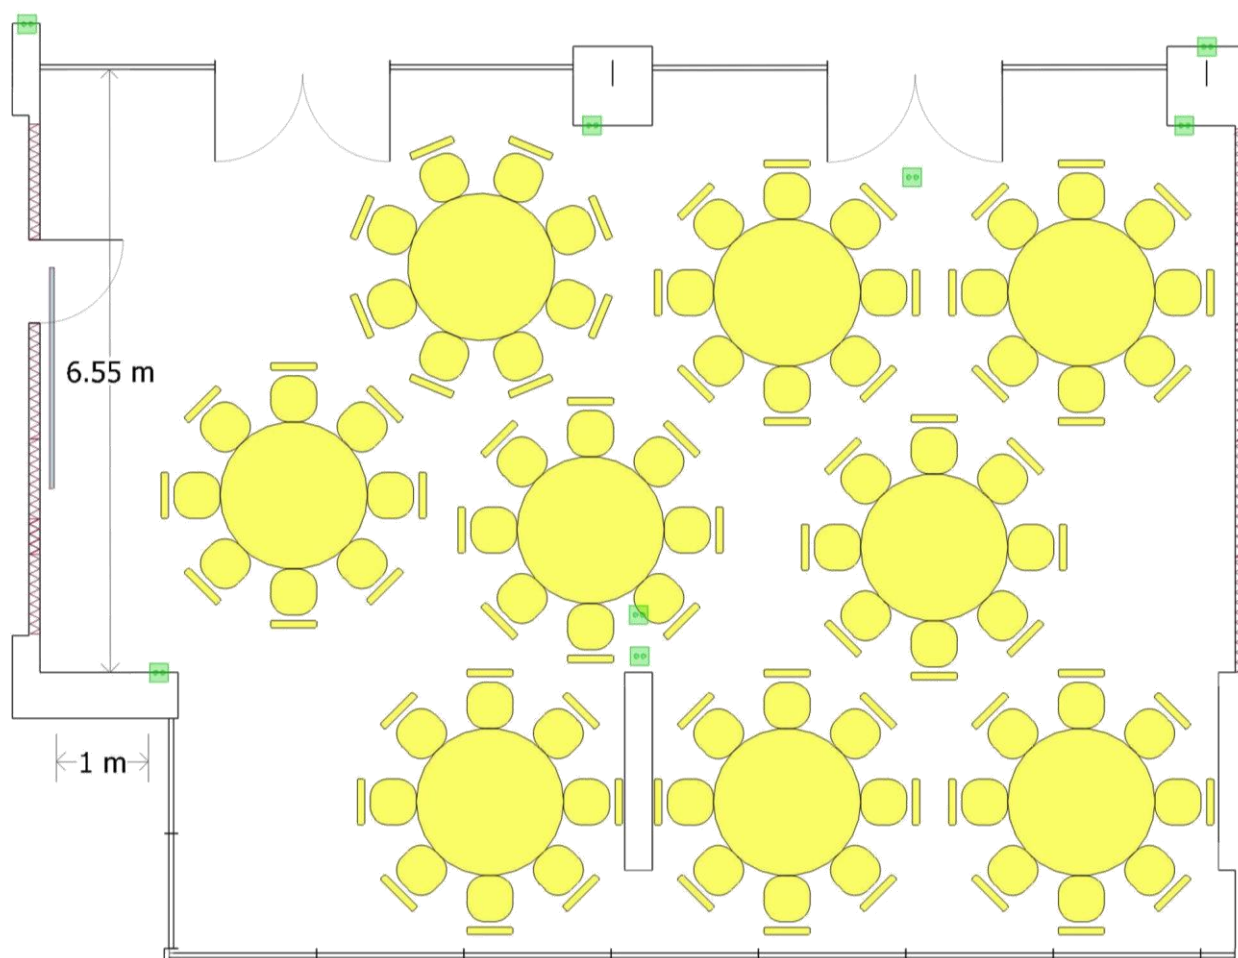

# Sala Kryształowa

sugerowana maksymalna pojemność sali: **72 osoby**

wymiary sali: **12,5 x 9,0 m (pow. 110 m<sup>2</sup>)**

stół bankietowy  
Ø 160 cm

krzesło

gniazdo elektryczne  
230 V

ekran sufitowy  
240 x 180 cm

ściany składane

ściany stałe