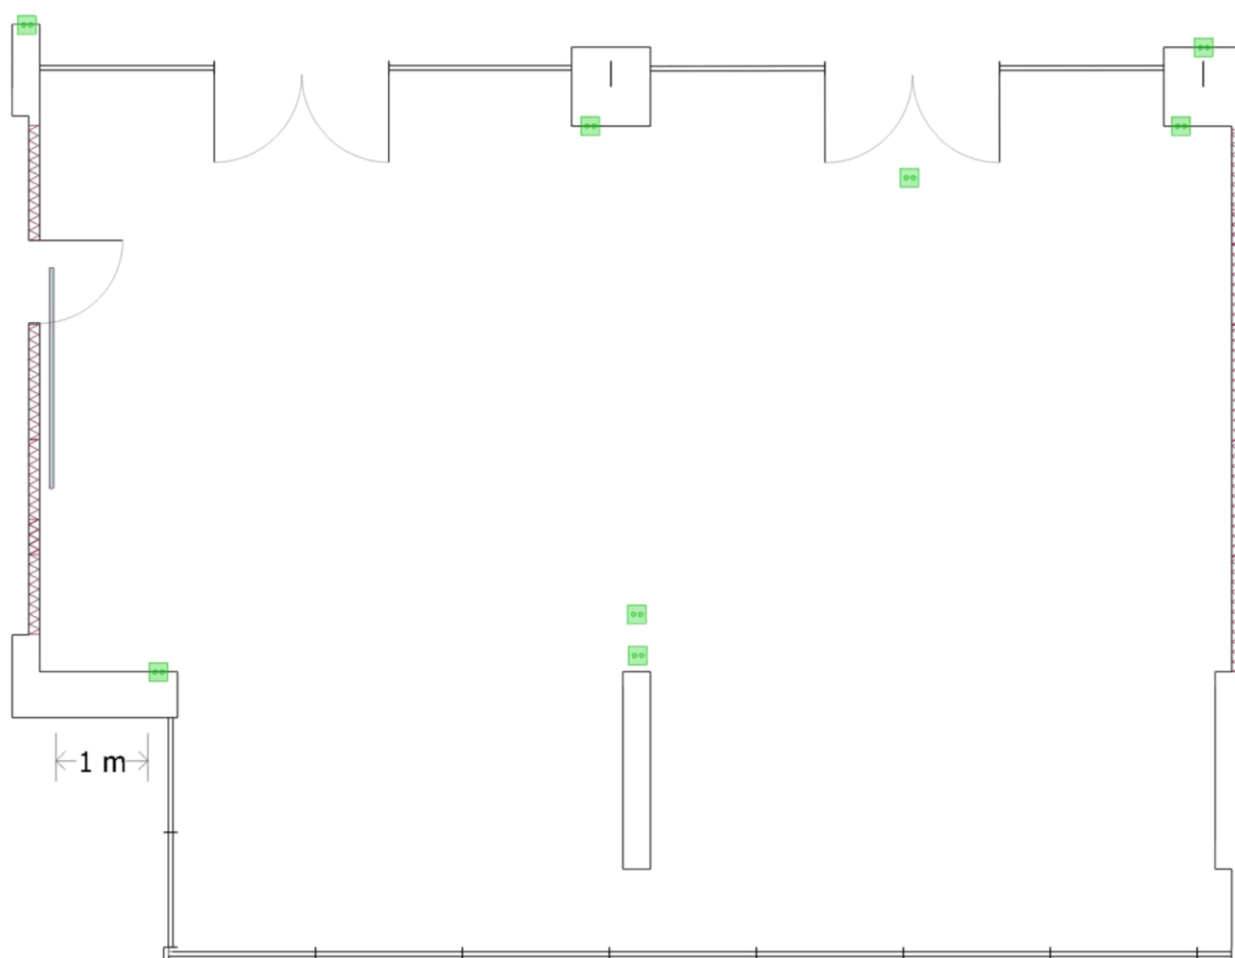

## Sala Kryształowa

wymiary sali: 12,5 x 9,0 m (pow. 110 m<sup>2</sup>)

gniazdo elektryczne  
230 V

ekran sufitowy  
240 x 180 cm

ściany składane

ściany stałe

This hotel is owned and operated by Efekt-Hotele S.A.