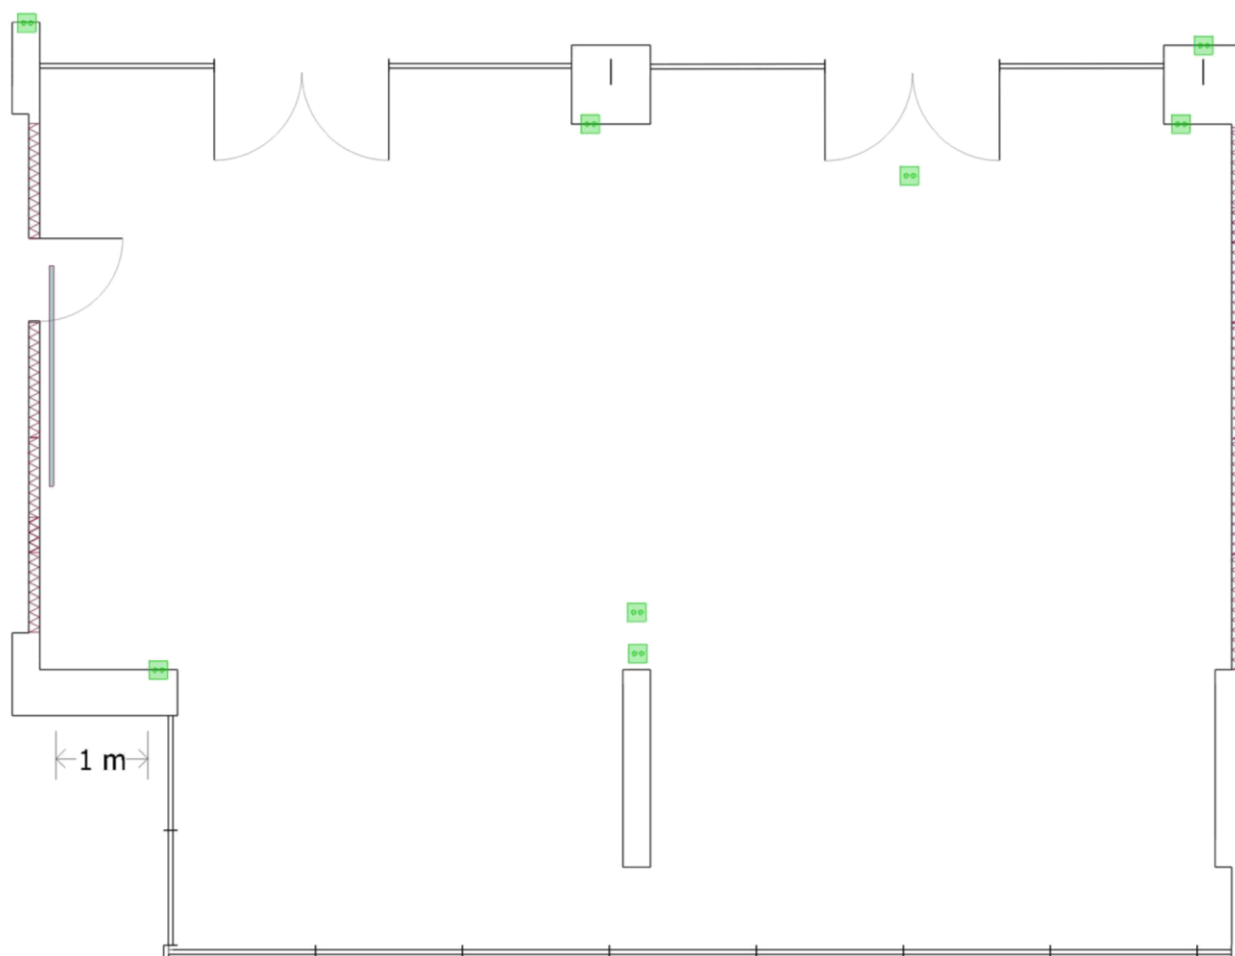

Sala Kryształowa

wymiary sali: 12,5 x 9,0 m (pow. 110 m²)

gniazdo elektryczne
230 V

ekran sufitowy
240 x 180 cm

ściany składane

ściany stałe

This hotel is owned and operated by Efekt-Hotele S.A.