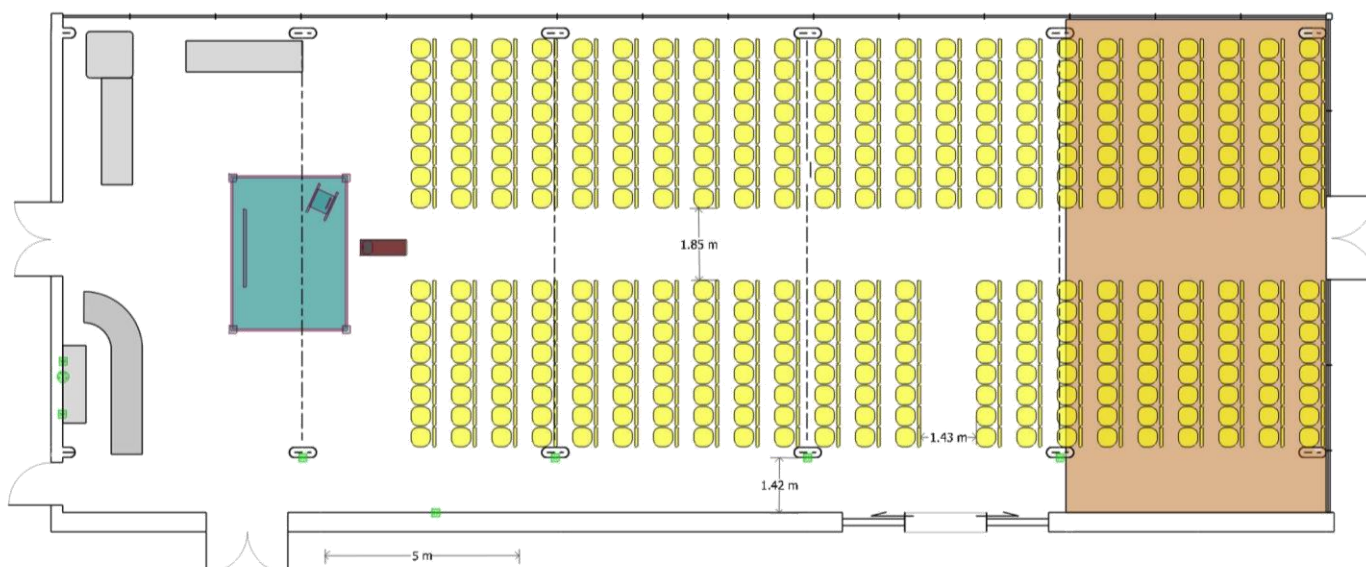

# Sala Bursztynowa

sugerowana maksymalna pojemność sali: **360 osób**

wymiary sali: **32,5 x 12,7 m (pow. 412 m<sup>2</sup>)**

podest konferencyjny

stolik pod rzutnik  
120 x 40 cm

mównica

krzesło

rzutnik multimedialny

ekran projekcyjny  
200 x 180 cm

gniazdo elektryczne  
230 V

gniazdo elektryczne  
400 V

filar

ściany stałe

panele parkietowe

meble niedemontowalne