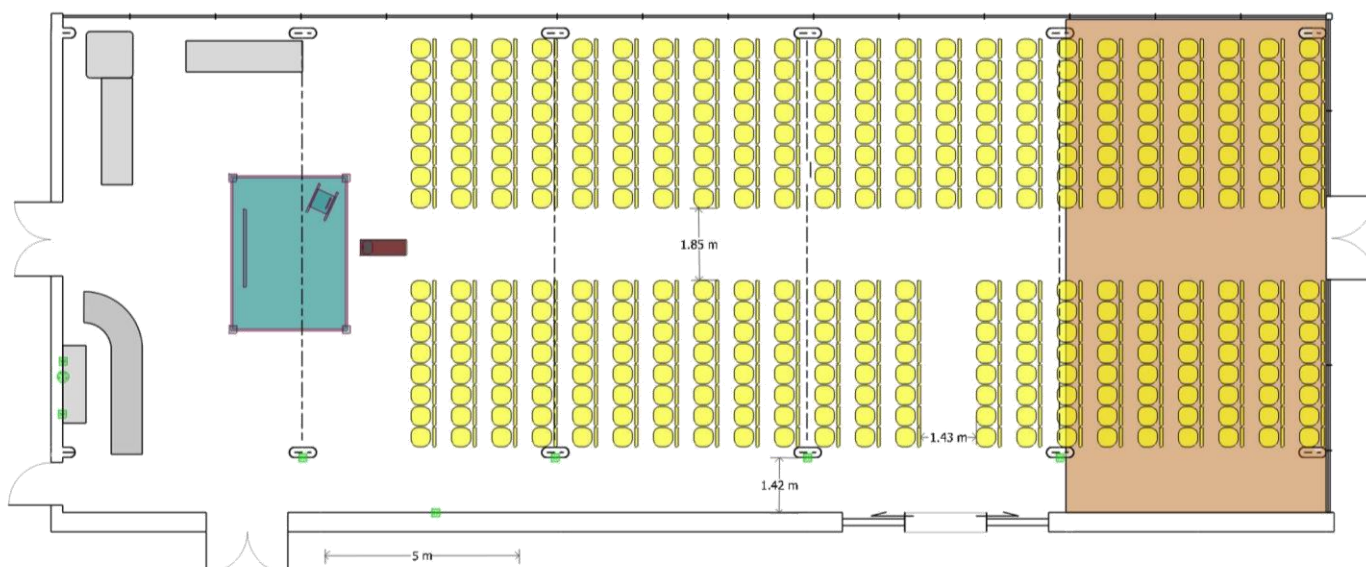

Sala Bursztynowa

sugerowana maksymalna pojemność sali: **360 osób**

wymiary sali: **32,5 x 12,7 m (pow. 412 m²)**

podest konferencyjny

stolik pod rzutnik
120 x 40 cm

mównica

krzesło

rzutnik multimedialny

ekran projekcyjny
200 x 180 cm

gniazdo elektryczne
230 V

gniazdo elektryczne
400 V

filar

ściany stałe

panele parkietowe

meble niedemontowalne

Efekt Express Kraków Hotel