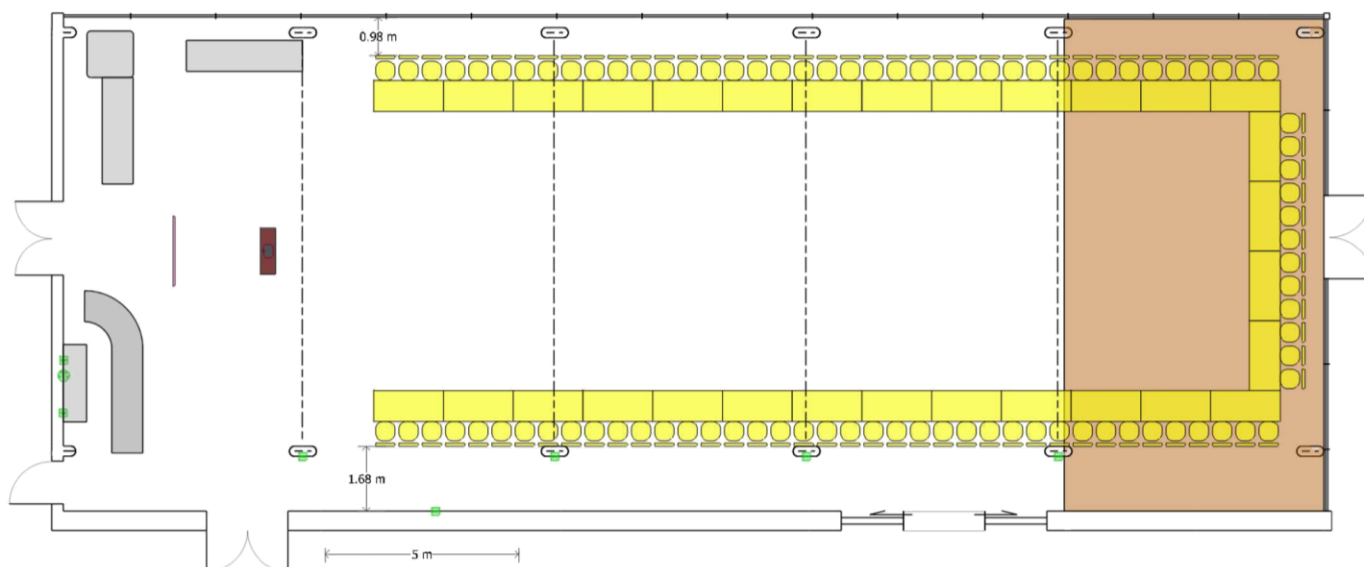

Sala Bursztynowa

sugerowana maksymalna pojemność sali: **90 osób**

wymiary sali: **32,5 x 12,7 m (pow. 412 m²)**

- | | | | | | |
|---|-----------------------------------|---|-----------------------------------|---|-----------------------|
|  | stolik pod rzutnik
120 x 40 cm |  | rzutnik multimedialny |  | filar |
|  | stół konferencyjny
180 x 80 cm | | ekran projekcyjny
200 x 180 cm |  | ściany stałe |
|  | stół konferencyjny
160 x 80 cm |  | gniazdo elektryczne
230 V |  | panele parkietowe |
|  | krzesło |  | gniazdo elektryczne
400 V |  | meble niedemontowalne |