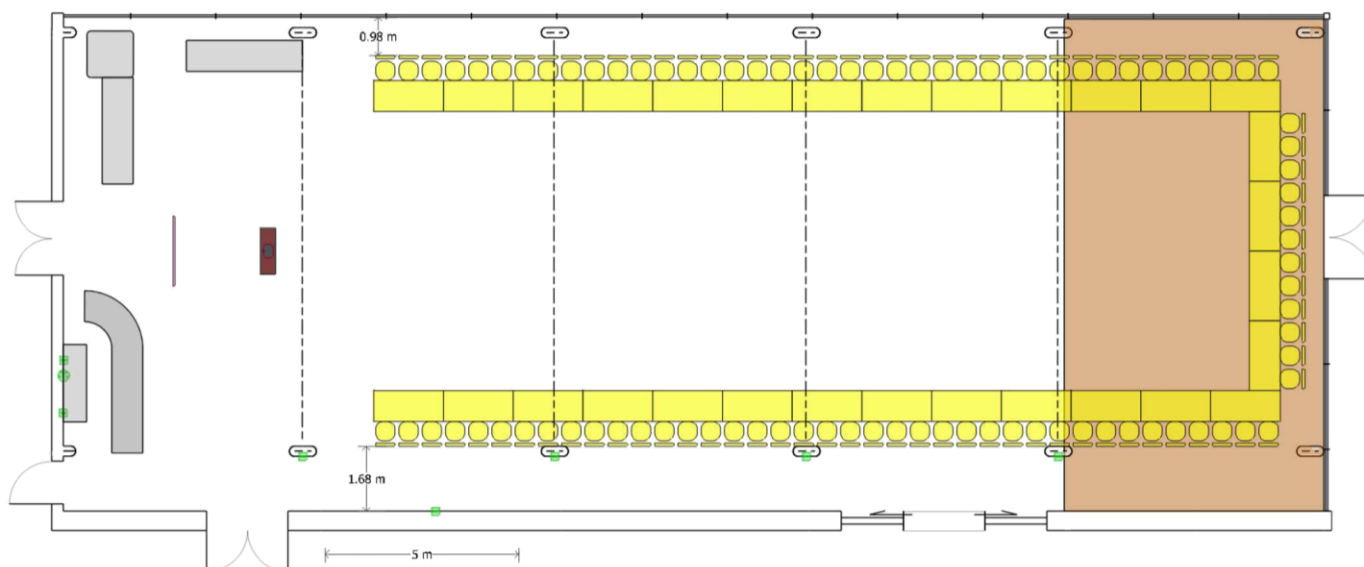

Sala Bursztynowa

sugerowana maksymalna pojemność sali: **90 osób**

wymiary sali: **32,5 x 12,7 m (pow. 412 m²)**

- | | | | | | |
|-------------------------------------------------------------------------------------|-----------------------------------|-------------------------------------------------------------------------------------|-----------------------------------|---------------------------------------------------------------------------------------|-----------------------|
|  | stolik pod rzutnik
120 x 40 cm |  | rzutnik multimedialny |  | filar |
|  | stół konferencyjny
180 x 80 cm |  | ekran projekcyjny
200 x 180 cm |  | ściany stałe |
|  | stół konferencyjny
160 x 80 cm |  | gniazdo elektryczne
230 V |  | panele parkietowe |
|  | krzesło |  | gniazdo elektryczne
400 V |  | meble niedemontowalne |