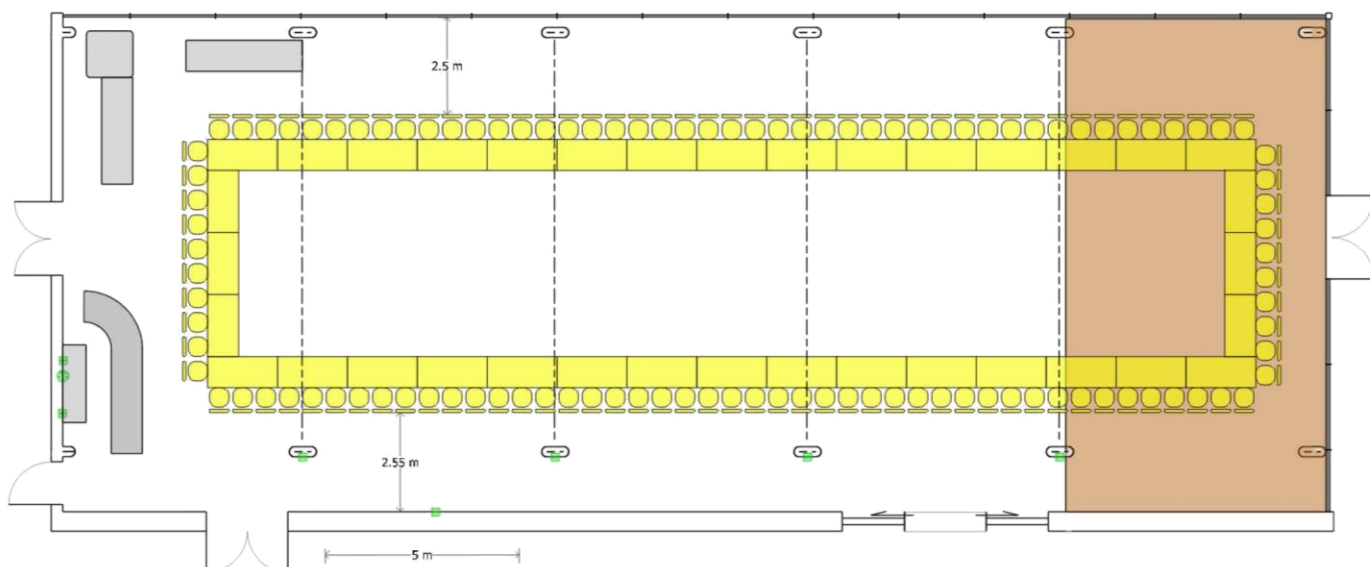

Sala Bursztynowa

sugerowana maksymalna pojemność sali: **110 osób**

wymiary sali: **32,5 x 12,7 m (pow. 412 m²)**

Efekt Express Kraków Hotel

ul. Opolska 14, 31-323 Kraków P: +48 12 614 57 00 F: +48 12 614 57 01 www.krakowexpress.pl