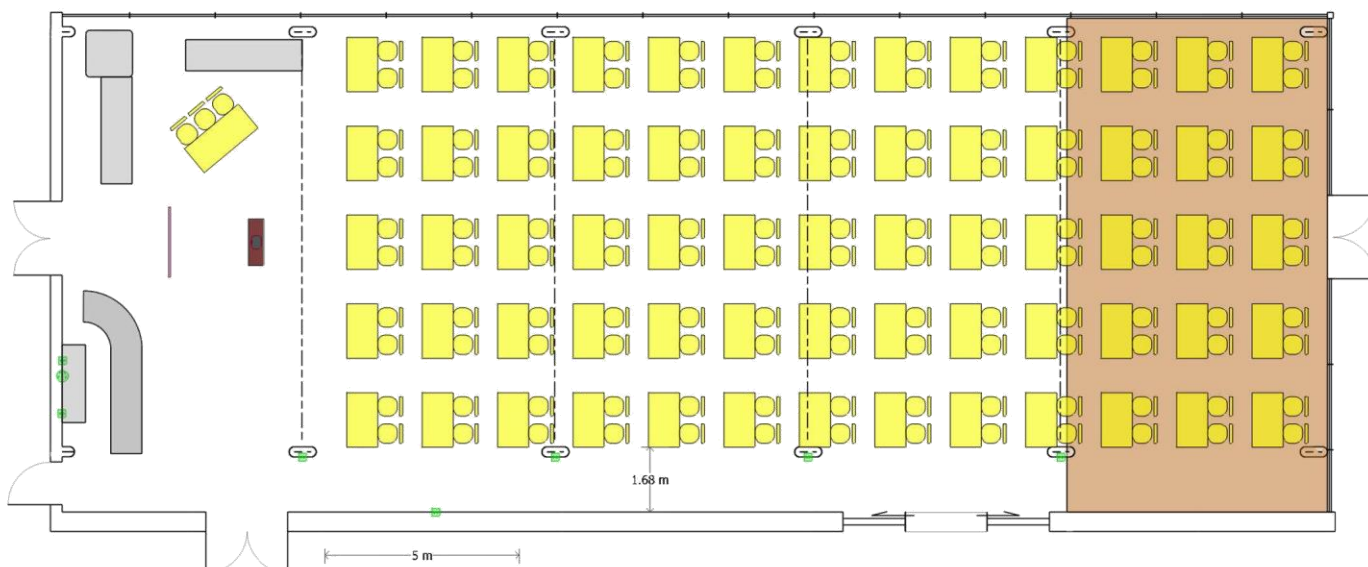

Sala Bursztynowa

sugerowana maksymalna pojemność sali: **130 osób**

wymiary sali: **32,5 x 12,7 m (pow. 412 m²)**

- | | | | | | |
|---|-----------------------------------|---|-----------------------------------|---|-----------------------|
|  | stolik pod rzutnik
120 x 40 cm |  | rzutnik multimedialny |  | filar |
|  | stół konferencyjny
180 x 80 cm |  | ekran projekcyjny
200 x 180 cm |  | ściany stałe |
|  | stół konferencyjny
160 x 80 cm |  | gniazdo elektryczne
230 V |  | panele parkietowe |
|  | krzesło |  | gniazdo elektryczne
400 V |  | meble niedemontowalne |