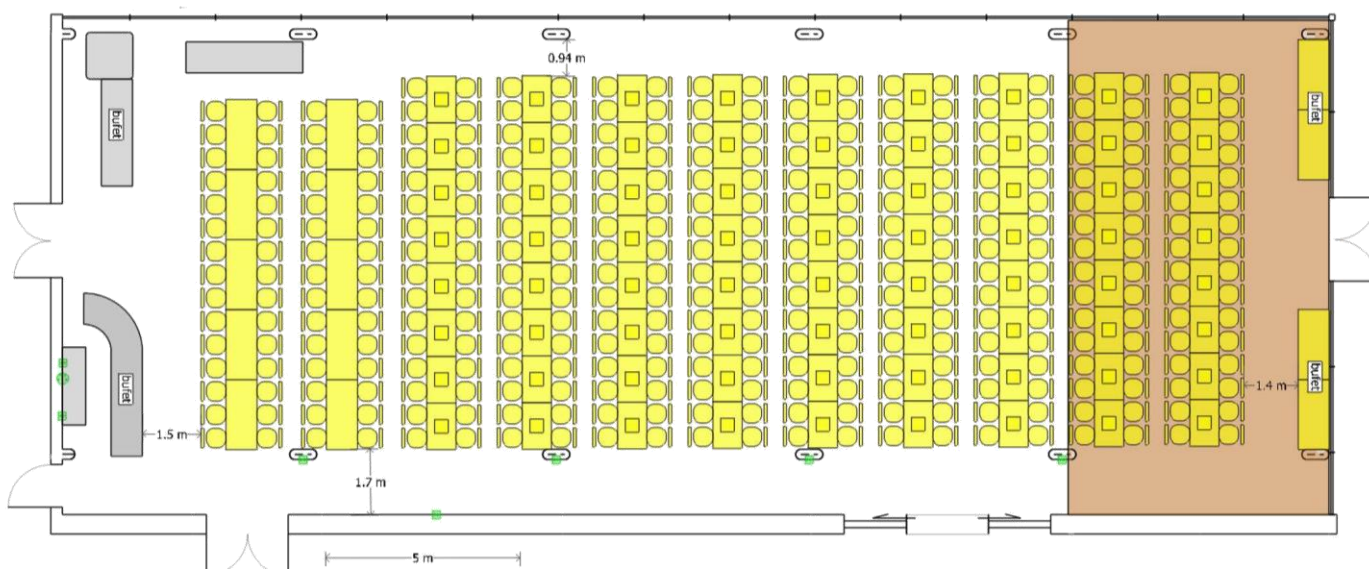

# Sala Bursztynowa

sugerowana maksymalna pojemność sali: **348 osób**

wymiary sali: **32,5 x 12,7 m (pow. 412 m<sup>2</sup>)**

 stół bufetowy  
180 x 80 cm

 stół bufetowy  
120 x 75 cm

 krzesło

 filar

 gniazdo elektryczne  
230 V