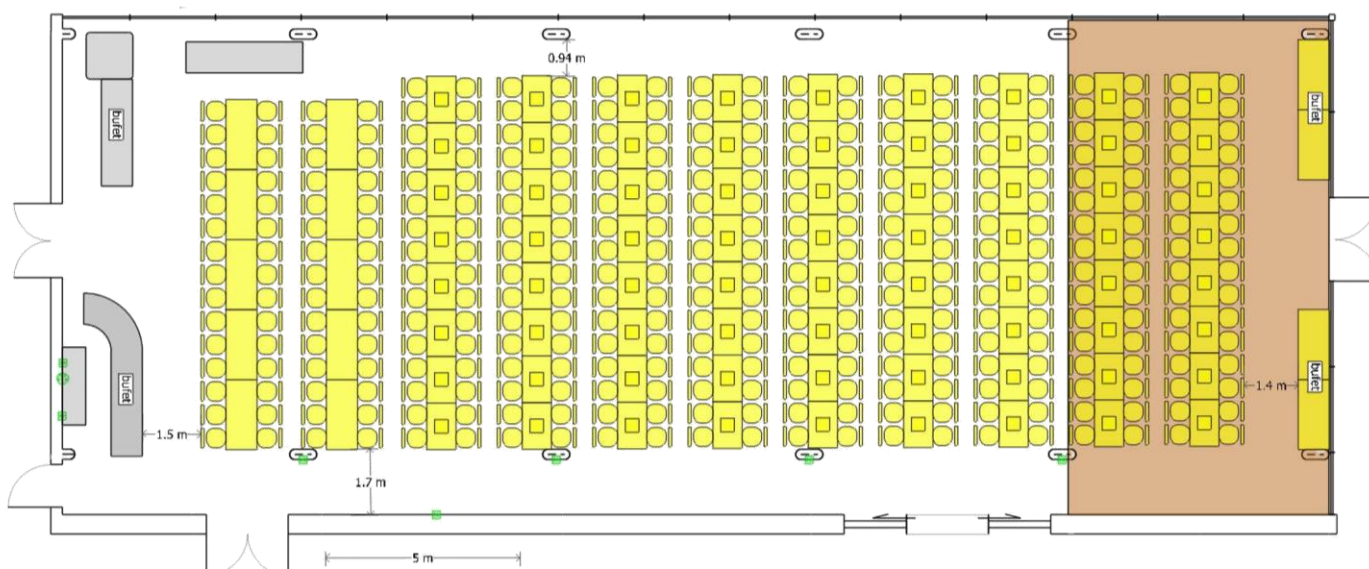

Sala Bursztynowa

sugerowana maksymalna pojemność sali: **348 osób**

wymiary sali: **32,5 x 12,7 m (pow. 412 m²)**

 stół bufetowy
180 x 80 cm

 stół bufetowy
120 x 75 cm

 krzesło

 filar

 gniazdo elektryczne
230 V

 gniazdo elektryczne
400 V

 ściany stałe

 panele parkietowe

 meble niedemontowalne

Efekt Express Kraków Hotel

ul. Opolska 14, 31-323 Kraków P: +48 12 614 57 00 F: +48 12 614 57 01 www.krakowexpress.pl

Wherever Life Takes You, Best Western Is There.®