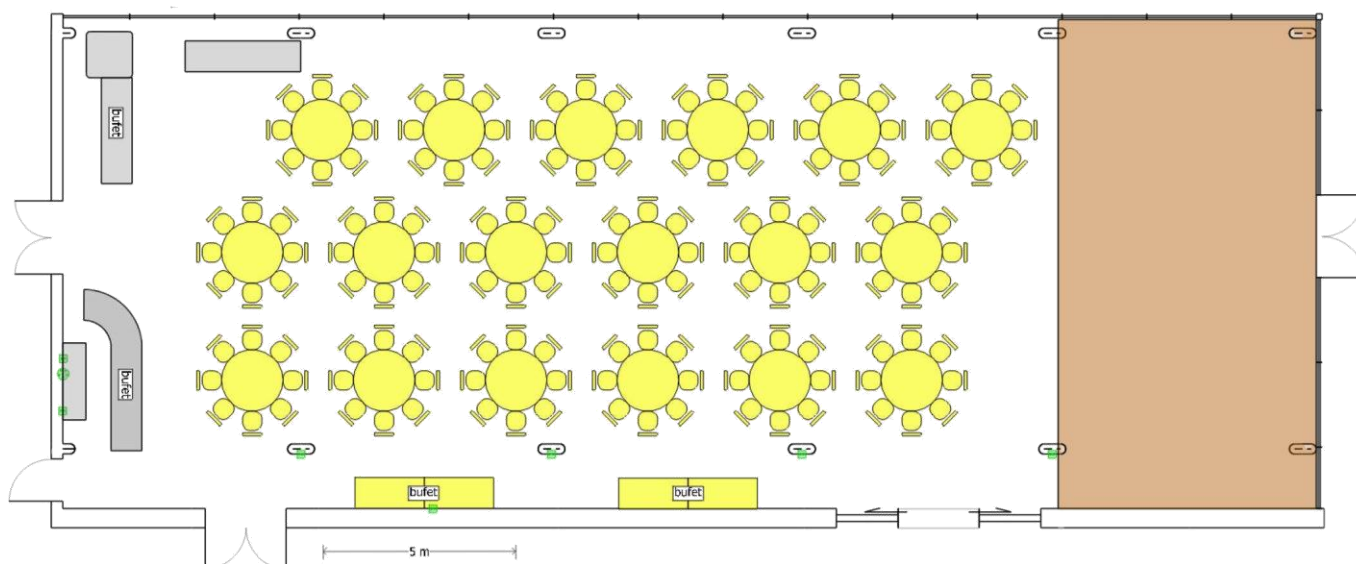

Sala Bursztynowa

sugerowana maksymalna pojemność sali: **144 osoby**

wymiary sali: **32,5 x 12,7 m (pow. 412 m²)**

 stół bufetowy
180 x 80 cm

 stół bankietowy
Ø 160 cm

 krzesło

 filar

 gniazdo elektryczne
230 V

 gniazdo elektryczne
400 V

 ściany stałe

 panele parkietowe

 meble niedemontowalne

Efekt Express Kraków Hotel

ul. Opolska 14, 31-323 Kraków P: +48 12 614 57 00 F: +48 12 614 57 01 www.krakowexpress.pl

Wherever Life Takes You, Best Western Is There.®