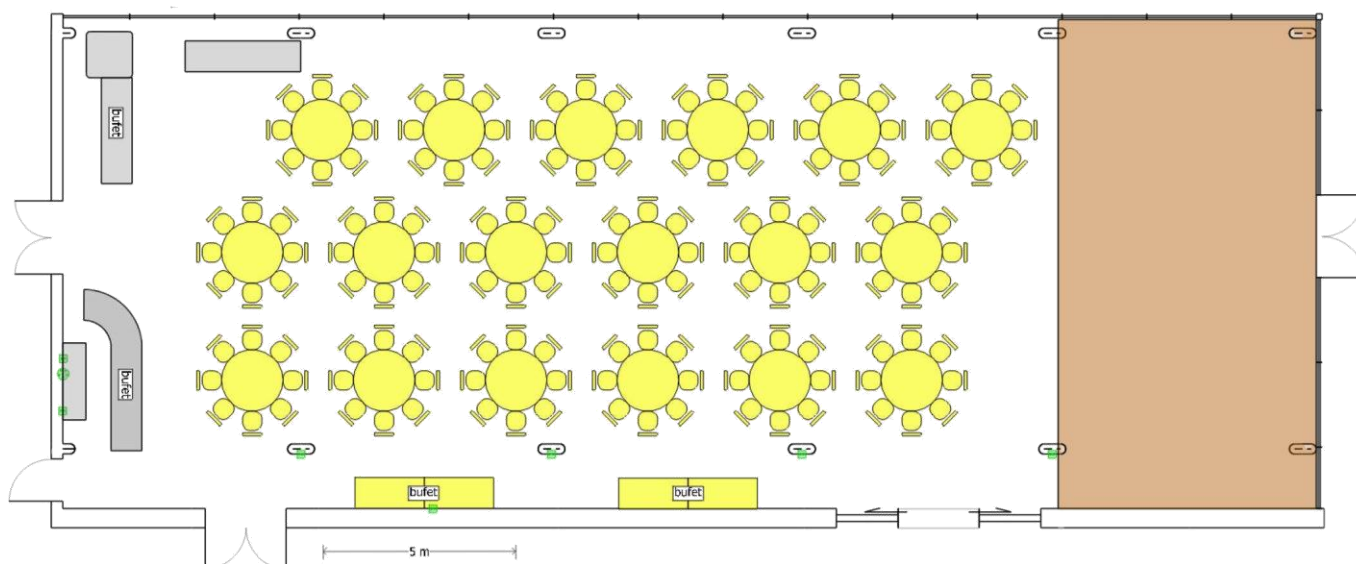

# Sala Bursztynowa

sugerowana maksymalna pojemność sali: **144 osoby**

wymiary sali: **32,5 x 12,7 m (pow. 412 m<sup>2</sup>)**

 stół bufetowy  
180 x 80 cm

 stół bankietowy  
Ø 160 cm

 krzesło

 filar

 gniazdo elektryczne  
230 V

 gniazdo elektryczne  
400 V

 ściany stałe

 panele parkietowe

 meble niedemontowalne