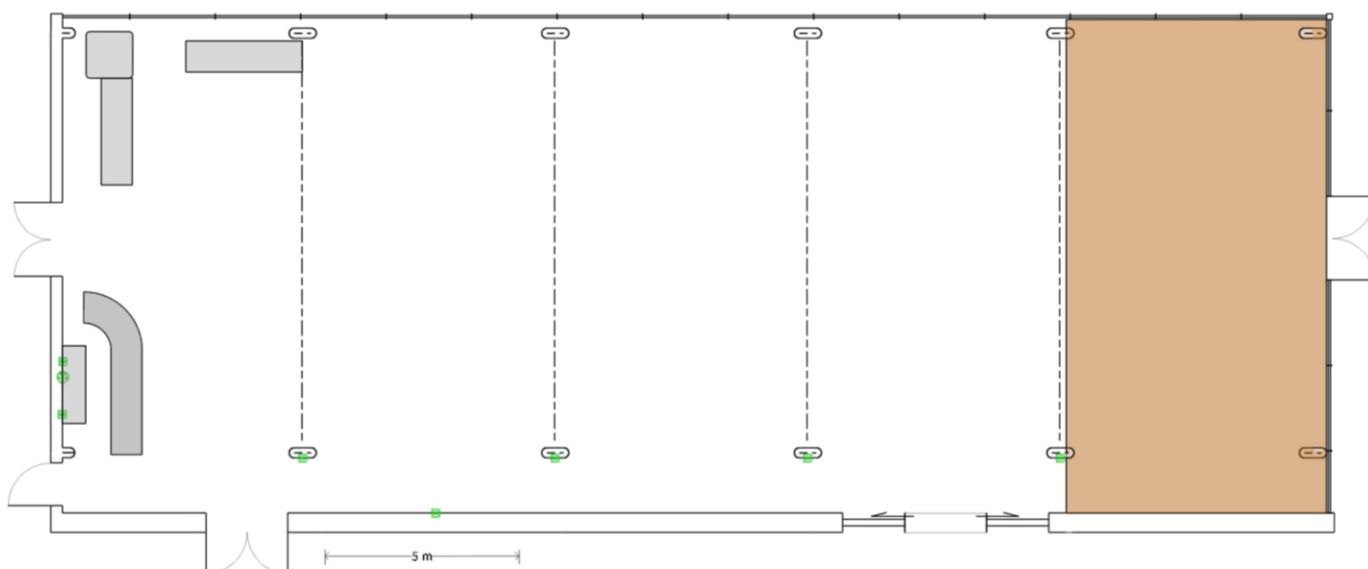

## Sala Bursztynowa

wymiary sali: **32,5 x 12,7 m (pow. 412 m2)**

|  |              |  |                              |  |                       |
|--|--------------|--|------------------------------|--|-----------------------|
|  | filar        |  | gniazdo elektryczne<br>230 V |  | panele parkietowe     |
|  | ściany stałe |  | gniazdo elektryczne<br>400 V |  | meble niedemontowalne |