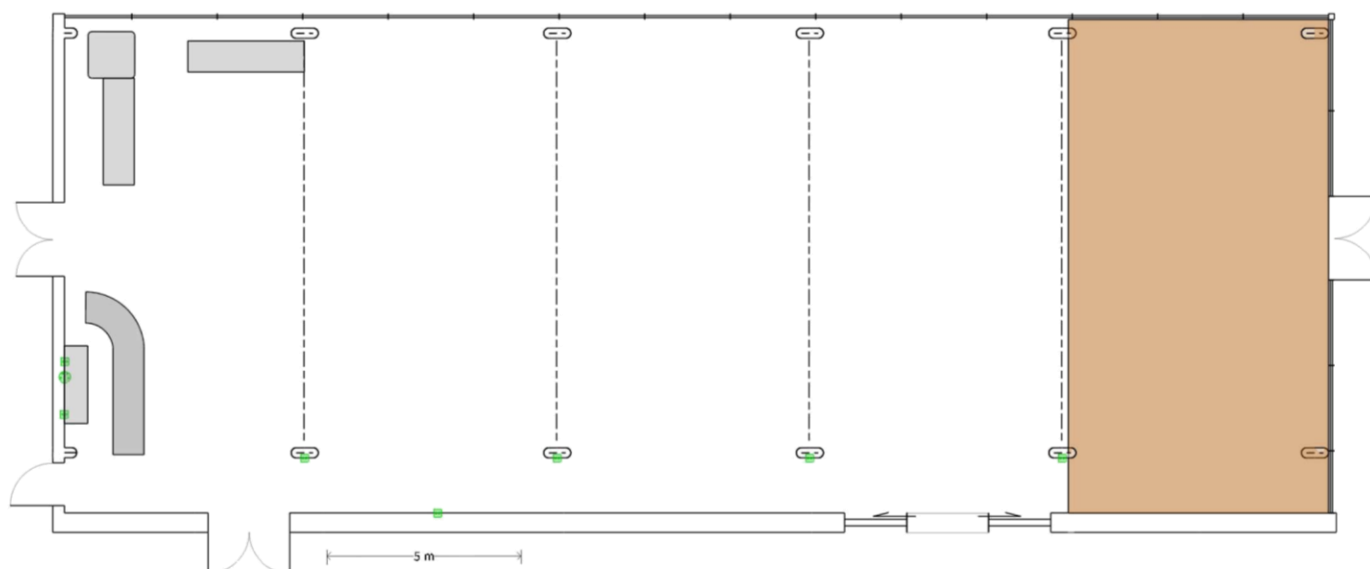

## Sala Bursztynowa

wymiary sali: **32,5 x 12,7 m (pow. 412 m<sup>2</sup>)**

	filar		gniazdo elektryczne 230 V		panele parkietowe
	ściany stałe		gniazdo elektryczne 400 V		meble niedemontowalne

**This hotel is owned and operated by Efekt-Hotele S.A.**