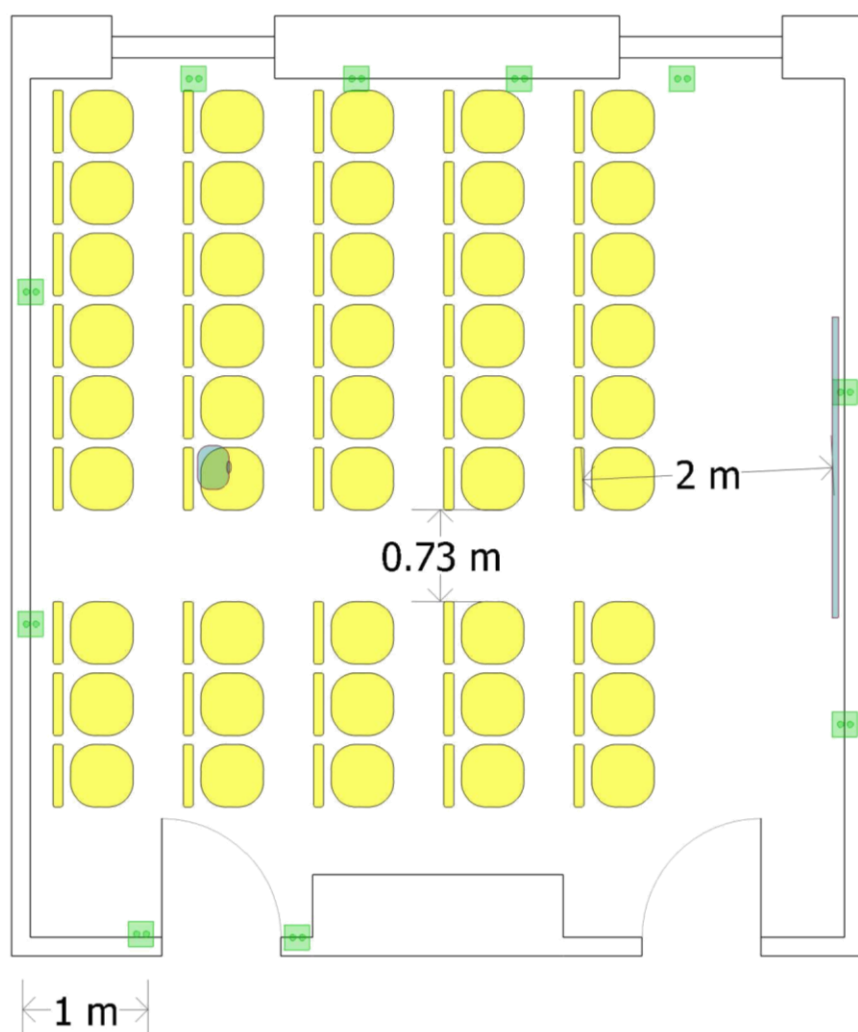

Sala Błękitna

sugerowana maksymalna pojemność sali: **45 osób**

wymiary sali: **6,3 x 6,3 m (pow. 43 m²)**

ekran sufitowy
240 x 180 cm

rzutnik multimedialny

gniazdo elektryczne
230 V

krzesło

ściany stałe