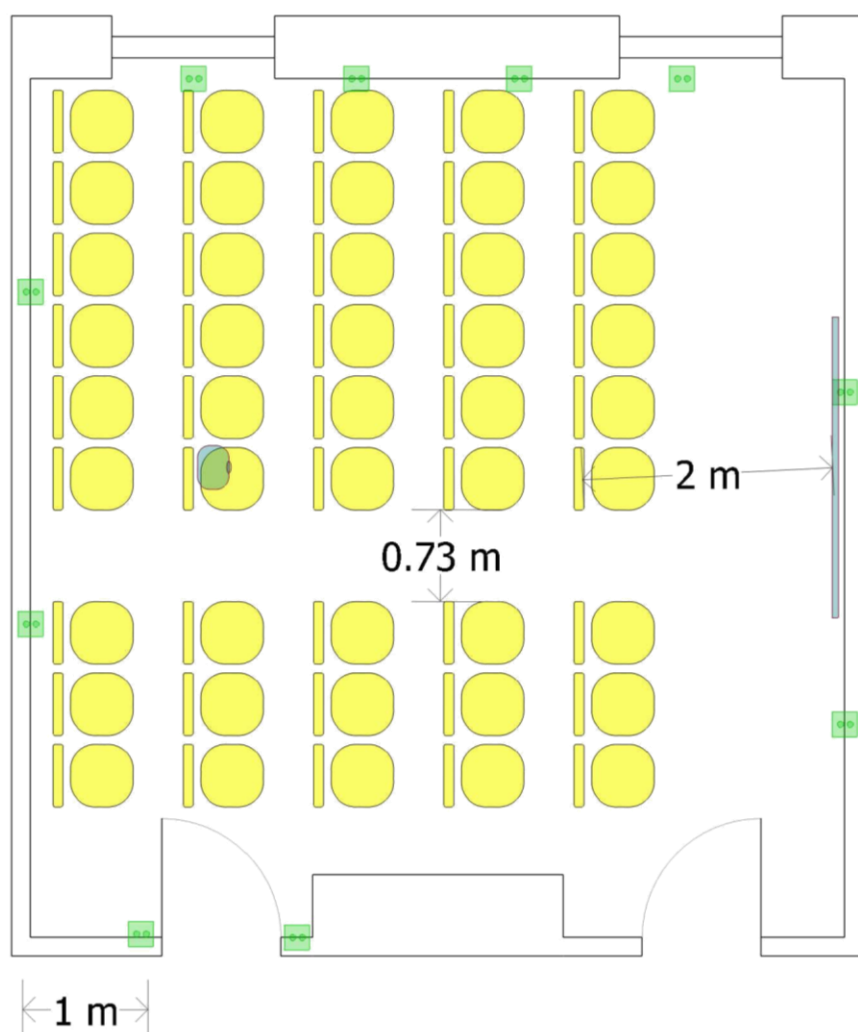

## Sala Błękitna

sugerowana maksymalna pojemność sali: **45 osób**

wymiary sali: **6,3 x 6,3 m (pow. 43 m<sup>2</sup>)**

ekran sufitowy  
240 x 180 cm

rzutnik multimedialny

gniazdo elektryczne  
230 V

krzesło

ściany stałe