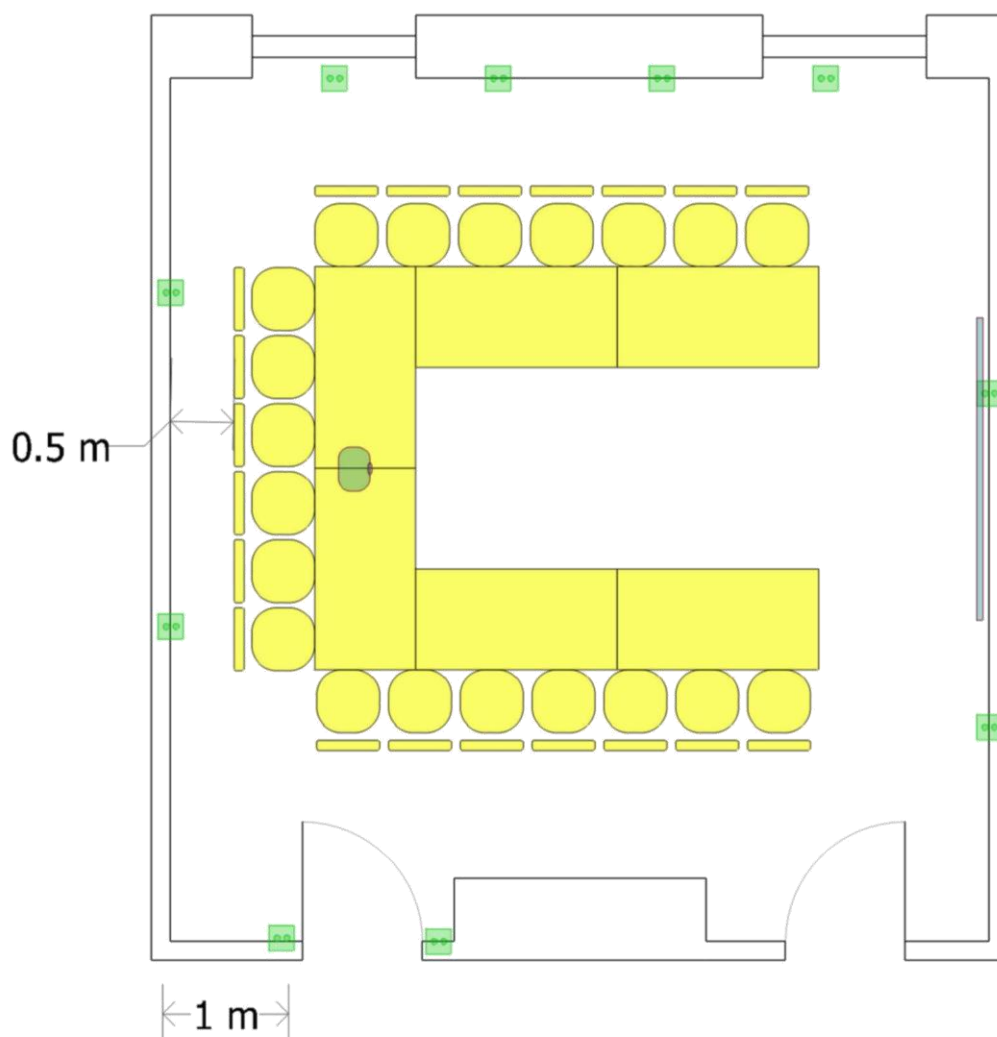

Sala Błękitna

sugerowana maksymalna pojemność sali: **20 osób**

wymiary sali: **6,3 x 6,3 m (pow. 43 m²)**

Efekt Express Kraków Hotel

ul. Opolska 14, 31-323 Kraków P: +48 12 614 57 00 F: +48 12 614 57 01 www.krakowexpress.pl