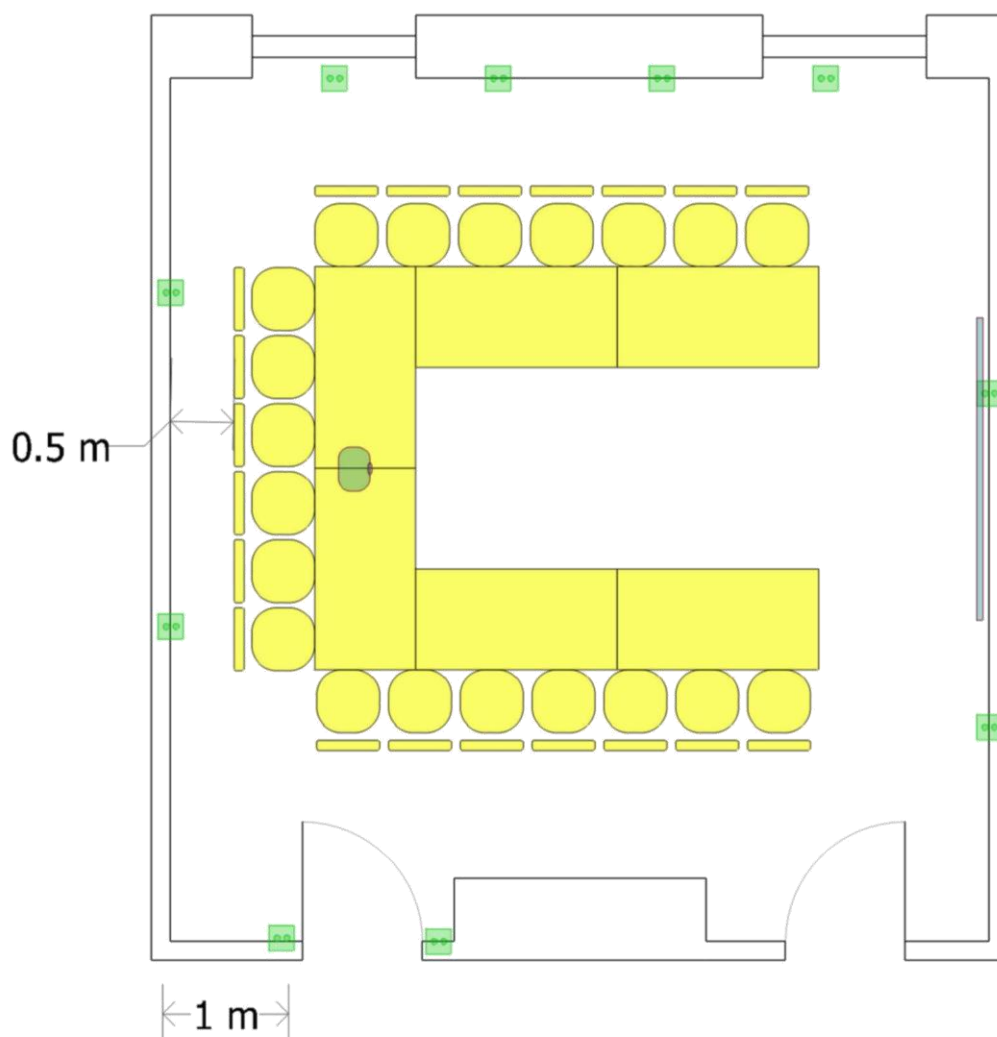

Sala Błękitna

sugerowana maksymalna pojemność sali: **20 osób**

wymiary sali: **6,3 x 6,3 m (pow. 43 m²)**

stół konferencyjny
160 x 80 cm

stół konferencyjny
180 x 80 cm

rzutnik multimedialny

krzesło

gniazdo elektryczne
230 V

ściany stałe

ekran sufitowy
240 x 180 cm

Efekt Express Kraków Hotel

ul. Opolska 14, 31-323 Kraków P: +48 12 614 57 00 F: +48 12 614 57 01 www.krakowexpress.pl

Wherever Life Takes You, Best Western Is There.®