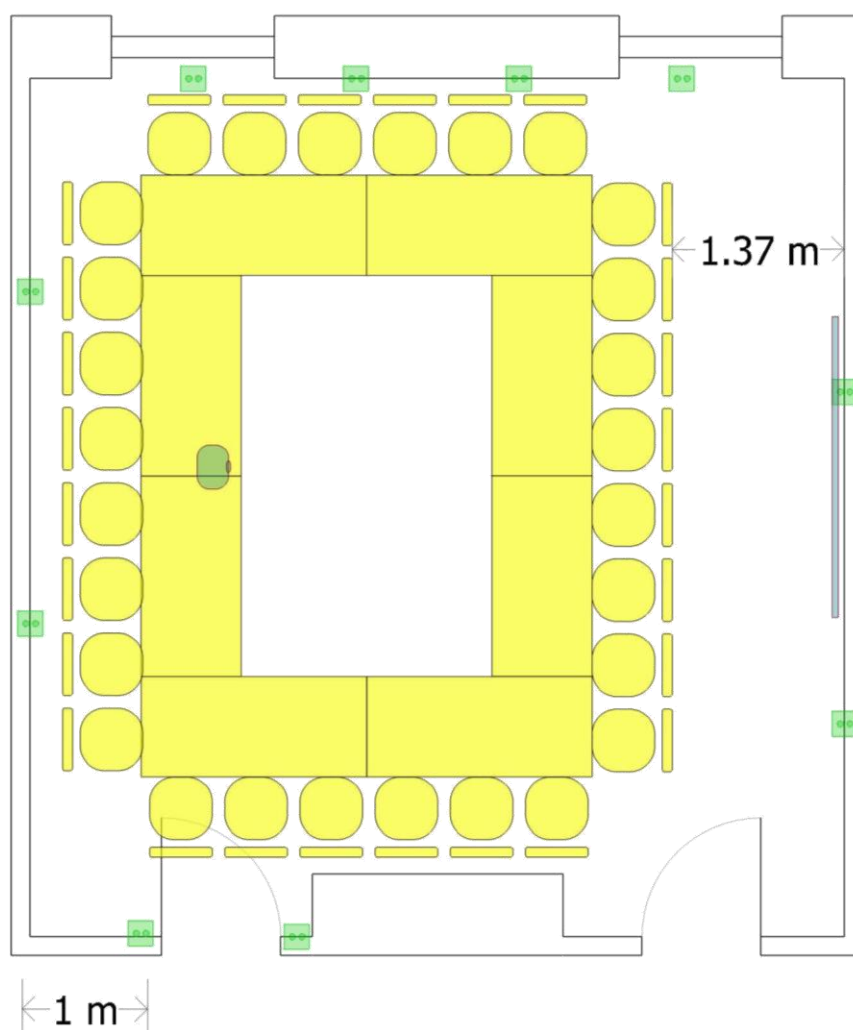

Sala Błękitna

sugerowana maksymalna pojemność sali: **28 osób**

wymiary sali: **6,3 x 6,3 m (pow. 43 m²)**

stół konferencyjny
160 x 80 cm

stół konferencyjny
180 x 80 cm

rzutnik multimedialny

krzesło

gniazdo elektryczne
230 V

ściany stałe

ekran sufitowy
240 x 180 cm

Efekt Express Kraków Hotel

ul. Opolska 14, 31-323 Kraków P: +48 12 614 57 00 F: +48 12 614 57 01 www.krakowexpress.pl

Wherever Life Takes You, Best Western Is There.®