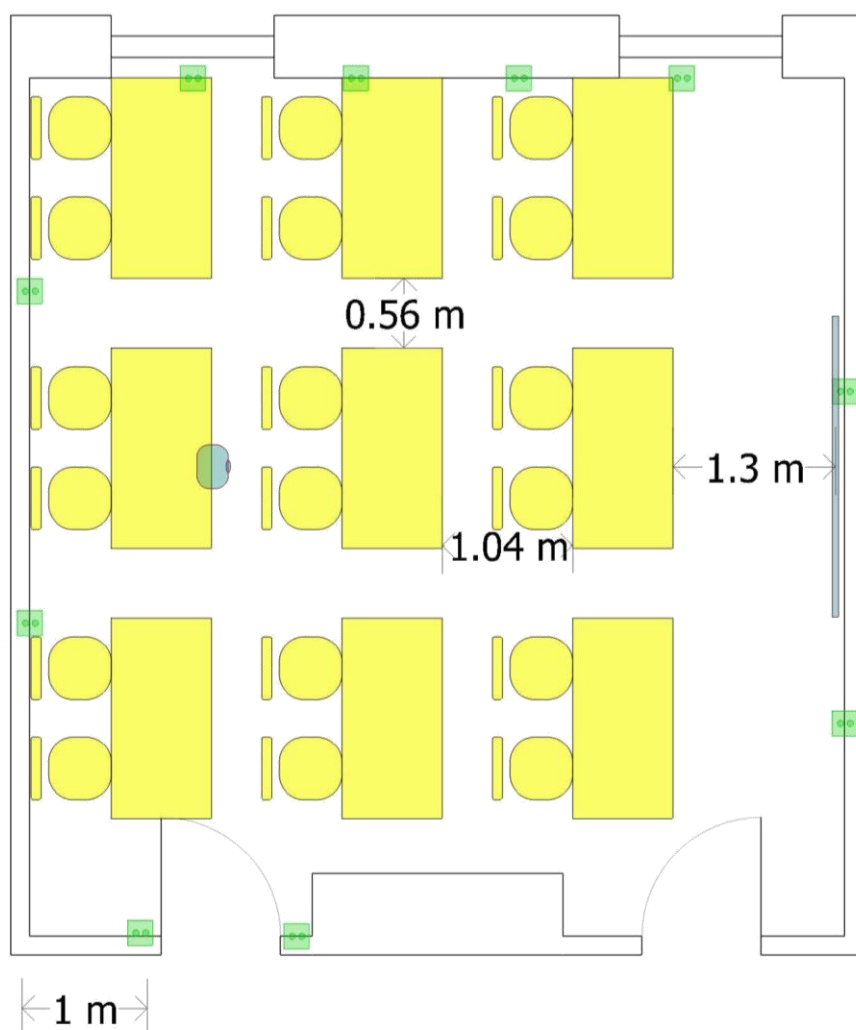

Sala Błękitna

sugerowana maksymalna pojemność sali: **18 osób**

wymiary sali: **6,3 x 6,3 m (pow. 43 m²)**

stół konferencyjny
160 x 80 cm

rzutnik multimedialny

krzesło

gniazdo elektryczne
230 V

ściany stałe