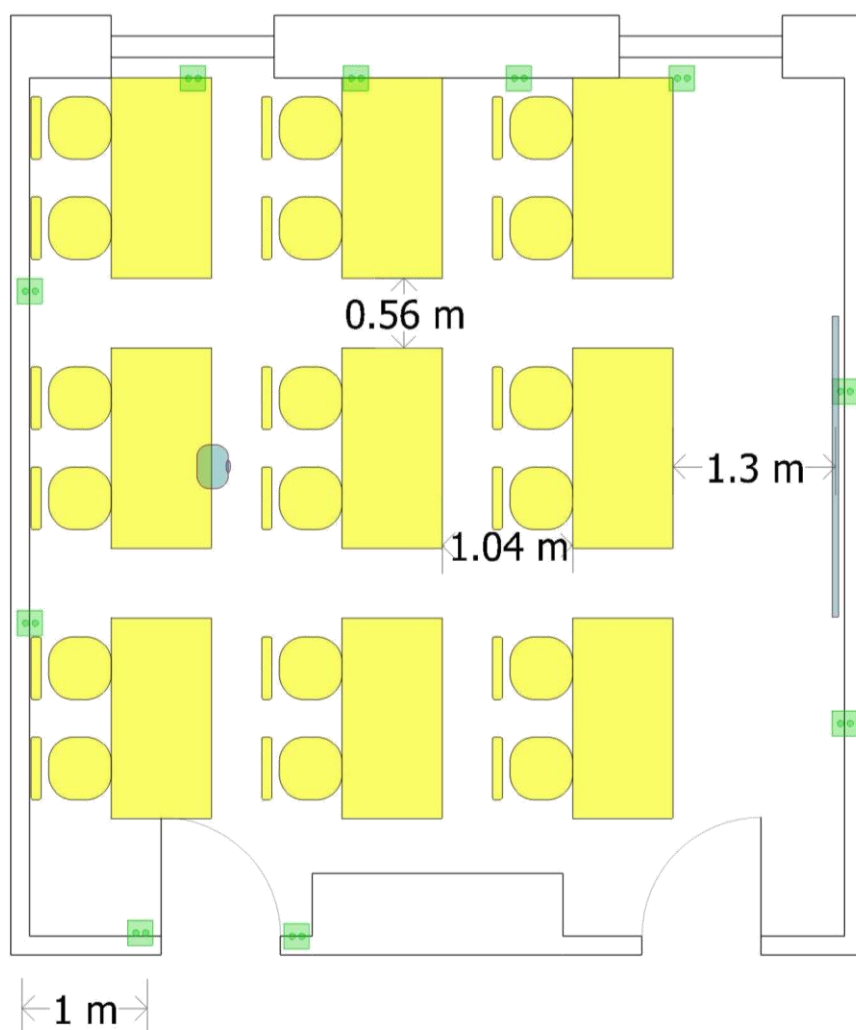

## Sala Błękitna

sugerowana maksymalna pojemność sali: **18 osób**

wymiary sali: **6,3 x 6,3 m (pow. 43 m<sup>2</sup>)**

stół konferencyjny  
160 x 80 cm

rzutnik multimedialny

krzesło

gniazdo elektryczne  
230 V

ściany stałe

ekran sufitowy  
240 x 180 cm