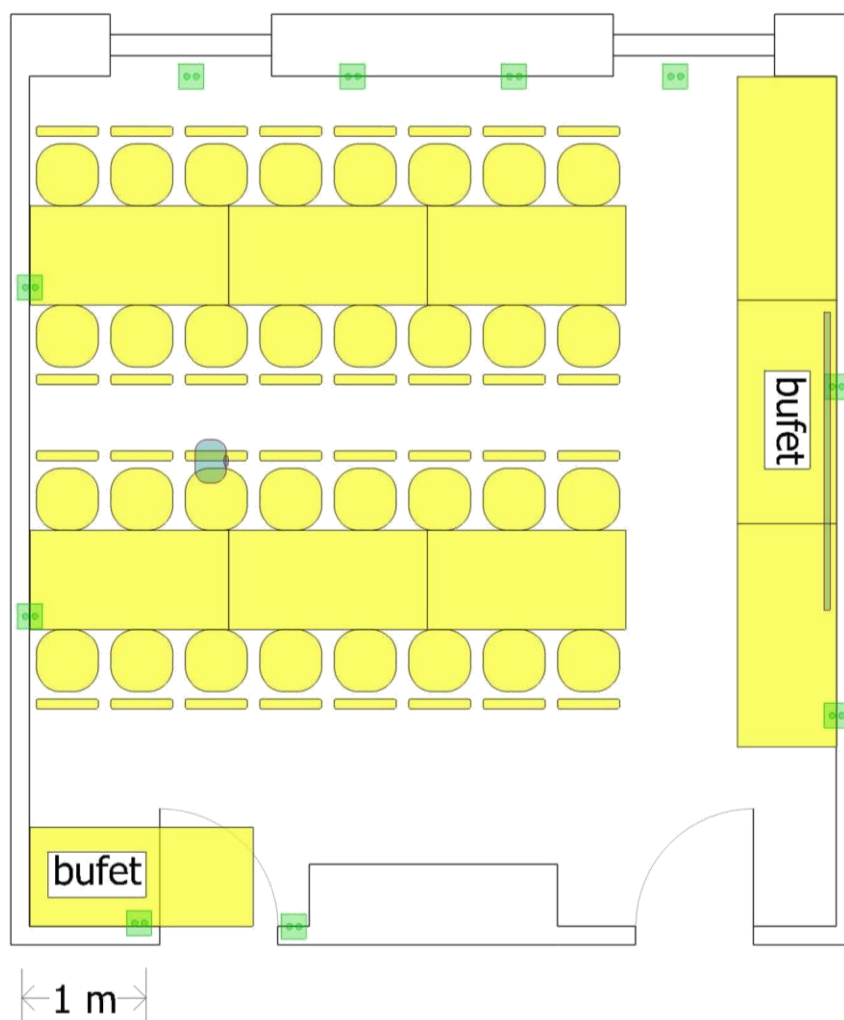

Sala Błękitna

sugerowana maksymalna pojemność sali: **32 osoby**

wymiary sali: **6,3 x 6,3 m (pow. 43 m²)**

Efekt Express Kraków Hotel

ul. Opolska 14, 31-323 Kraków P: +48 12 614 57 00 F: +48 12 614 57 01 www.krakowexpress.pl