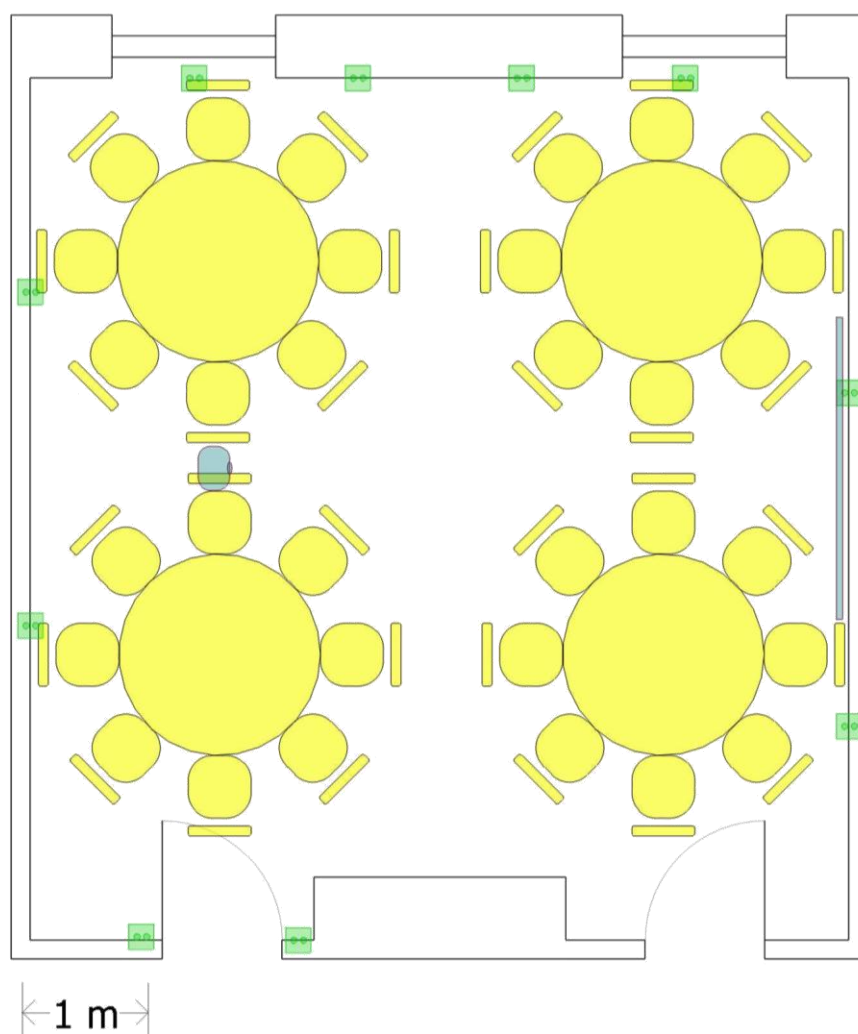

Sala Błękitna

sugerowana maksymalna pojemność sali: **32 osoby**

wymiary sali: **6,3 x 6,3 m (pow. 43 m²)**

stół bankietowy
Ø 160 cm

rzutnik multimedialny

krzesło

gniazdo elektryczne
230 V

ściany stałe

ekran sufitowy
240 x 180 cm

Efekt Express Kraków Hotel

ul. Opolska 14, 31-323 Kraków P: +48 12 614 57 00 F: +48 12 614 57 01 www.krakowexpress.pl

Wherever Life Takes You, Best Western Is There.®

Each Best Western® branded hotel is independently owned and operated