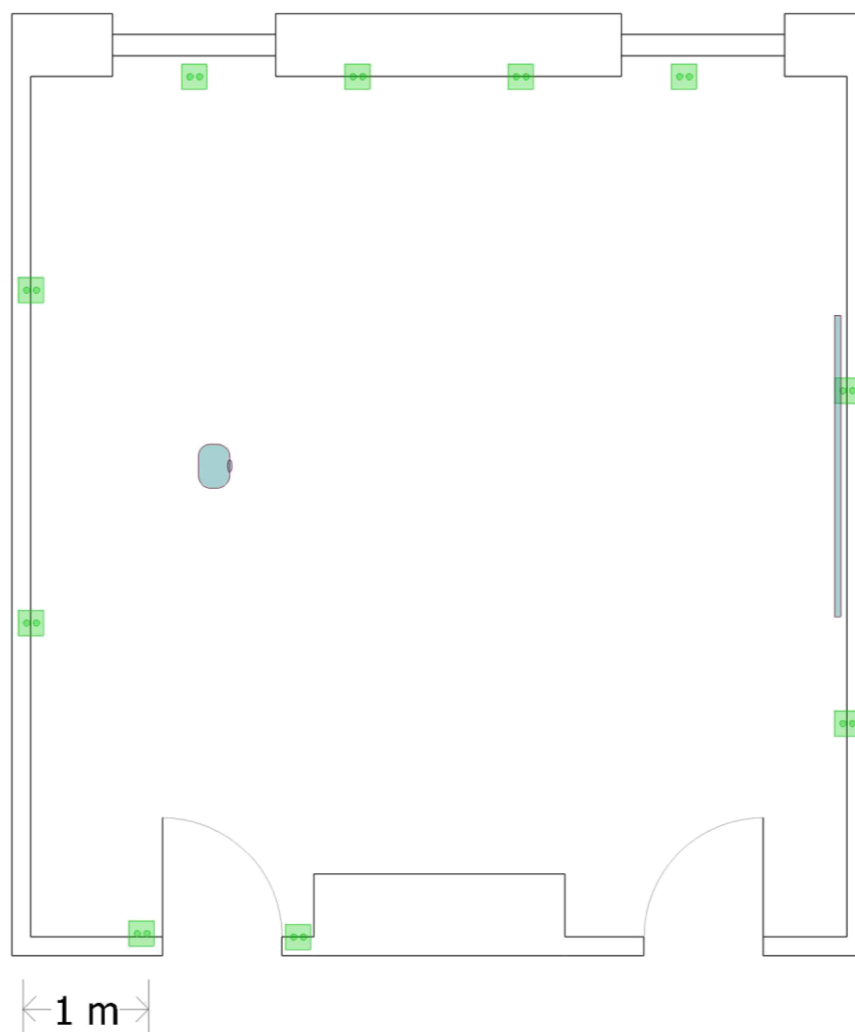

Sala Błękitna

wymiary sali: **6,3 x 6,3 m (pow. 43 m²)**

ekran sufitowy
240 x 180 cm

rzutnik multimedialny

gniazdo elektrycz
230 V

ściany stałe

This hotel is owned and operated by Efekt-Hotele S.A.