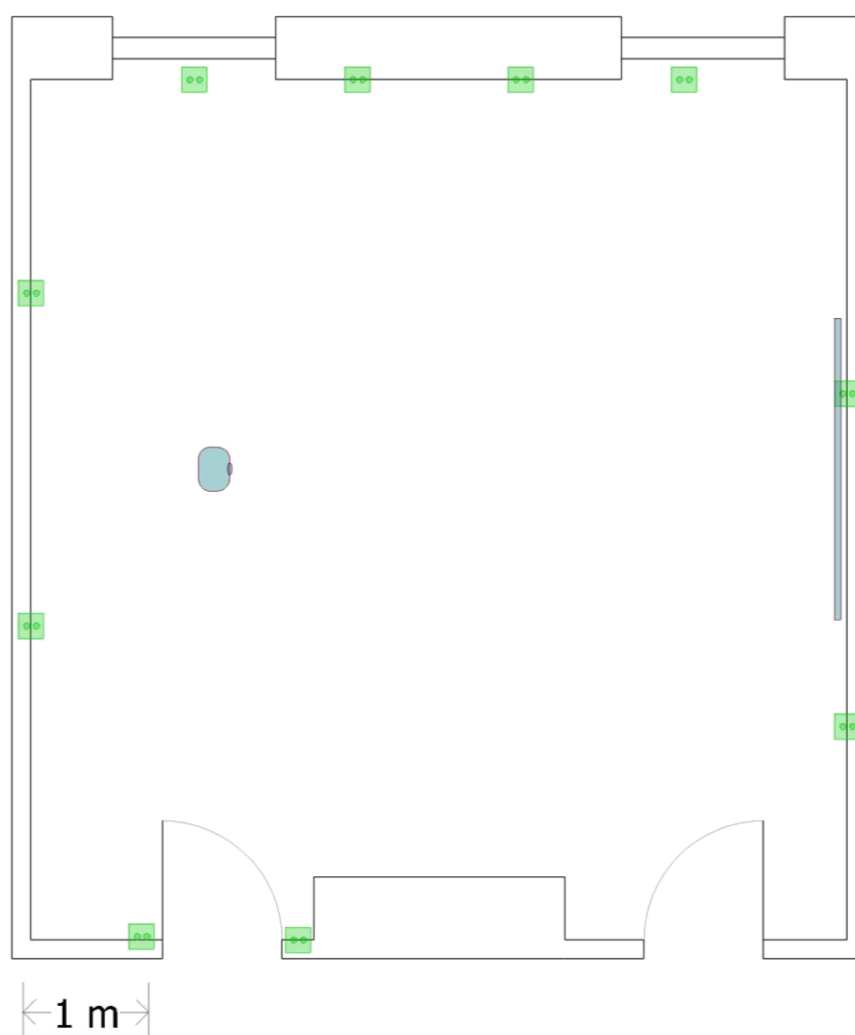

Sala Błękitna

wymiary sali: **6,3 x 6,3 m (pow. 43 m²)**

— ekran sufitowy
240 x 180 cm

● rzutnik multimedialny

■ gniazdo elektrycz
230 V

□ ściany stałe

This hotel is owned and operated by Efekt-Hotele S.A.