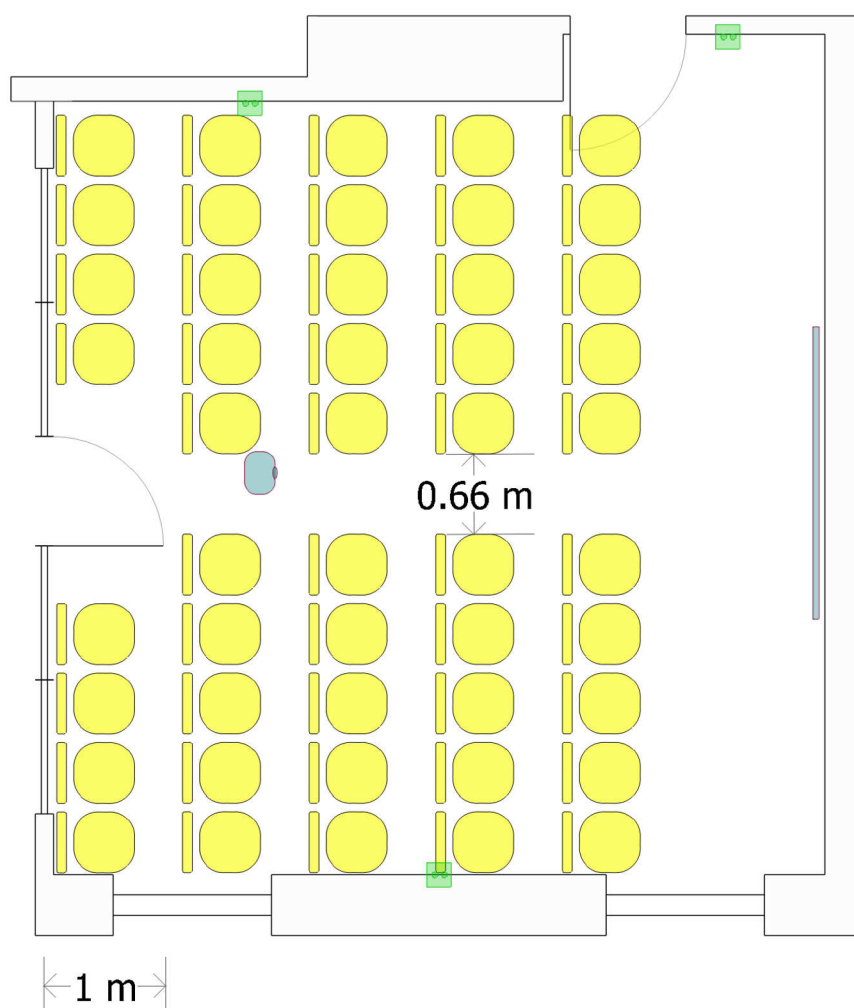

## Sala Słoneczna

sugerowana maksymalna pojemność sali: **48 osób**

wymiary sali: **6,3 x 6,2 m (pow. 46 m<sup>2</sup>)**

ustawienie

teatr

ekran sufitowy  
240 x 180 cm

rzutnik multimedialny

gniazdo elektryczne  
230 V