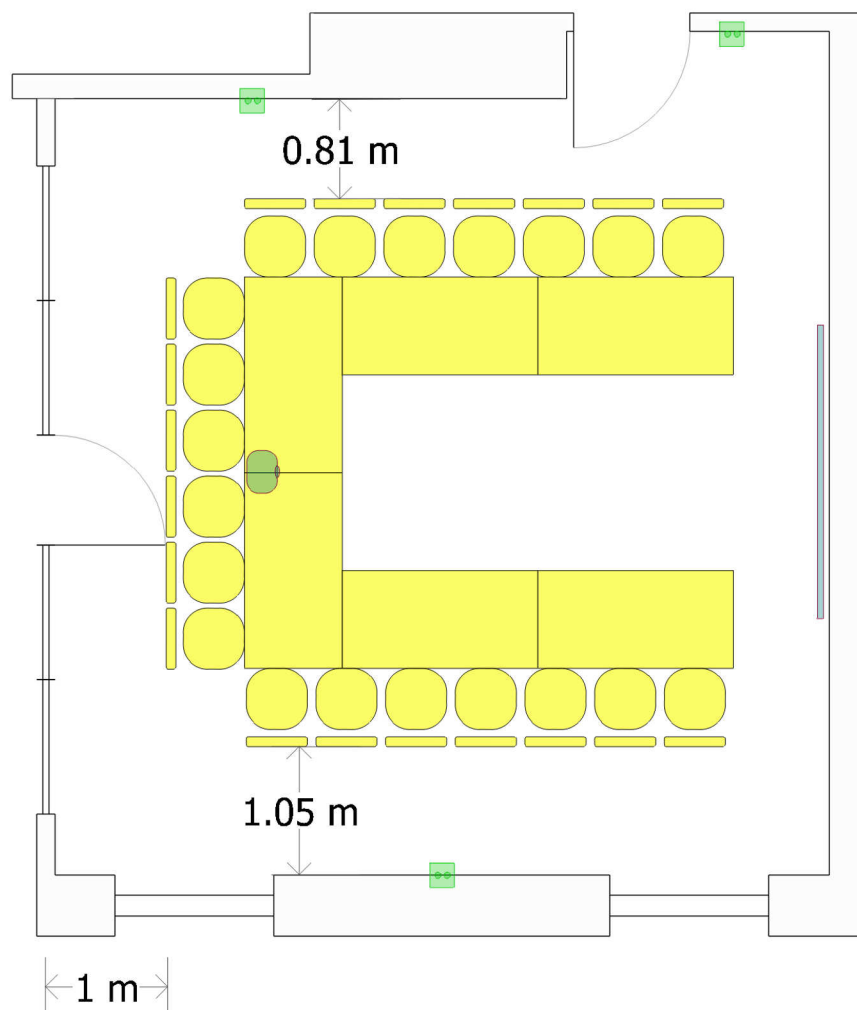

Sala Słoneczna

sugerowana maksymalna pojemność sali: **20 osób**

wymiary sali: **6,3 x 6,2 m (pow. 46 m²)**

stół konferencyjny
160 x 80 cm

rzutnik multimedialny

krzesło

gniazdo elektryczne
230 V

ściany stałe

ekran sufitowy
240 x 180 cm

This hotel is owned and operated by Efekt-Hotele S.A. under the licence from IHG Hotels Ltd. ®