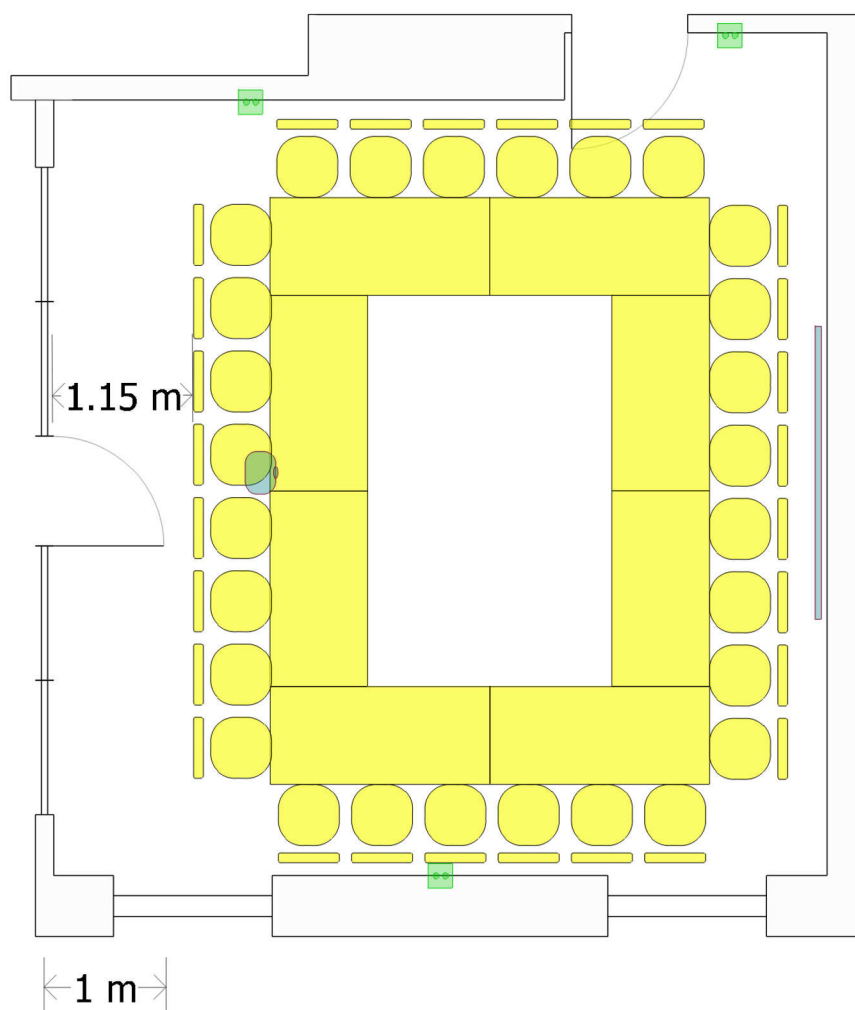

Sala Słoneczna

sugerowana maksymalna pojemność sali: **28 osób**

wymiary sali: **6,3 x 6,2 m (pow. 46 m²)**

This hotel is owned and operated by Efekt-Hotele S.A. under the licence from IHG Hotels Ltd. ®