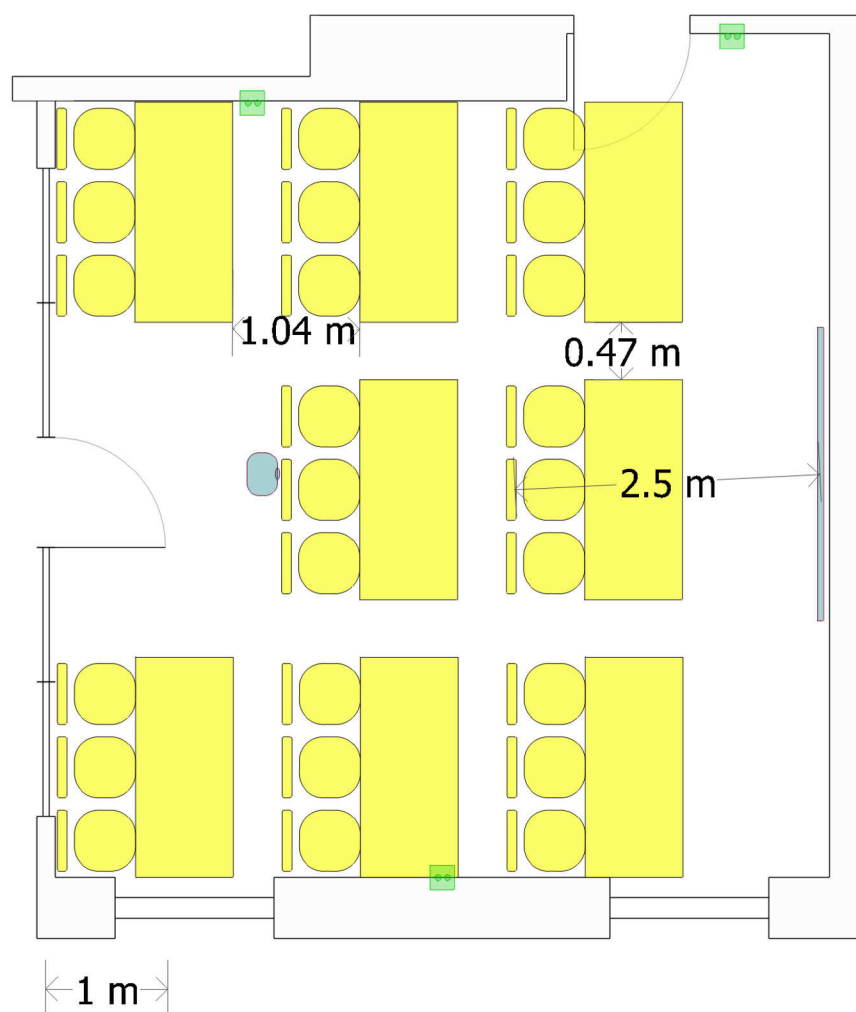

Sala Słoneczna

sugerowana maksymalna pojemność sali: **24 osoby**

wymiary sali: **6,3 x 6,2 m (pow. 46 m²)**

This hotel is owned and operated by Efekt-Hotele S.A. under the licence from IHG Hotels Ltd. ®