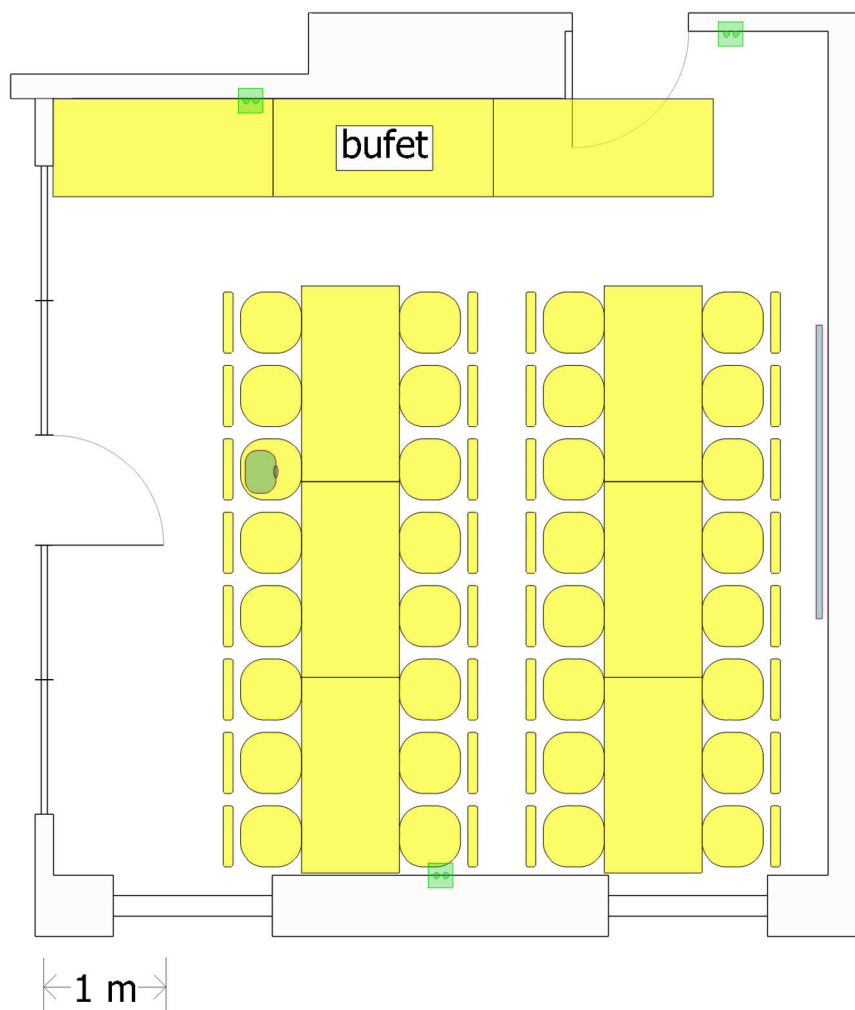

Sala Słoneczna

sugerowana maksymalna pojemność sali: **32 osoby**

wymiary sali: **6,3 x 6,2 m (pow. 46 m²)**

This hotel is owned and operated by Efekt-Hotele S.A. under the licence from IHG Hotels Ltd. ®