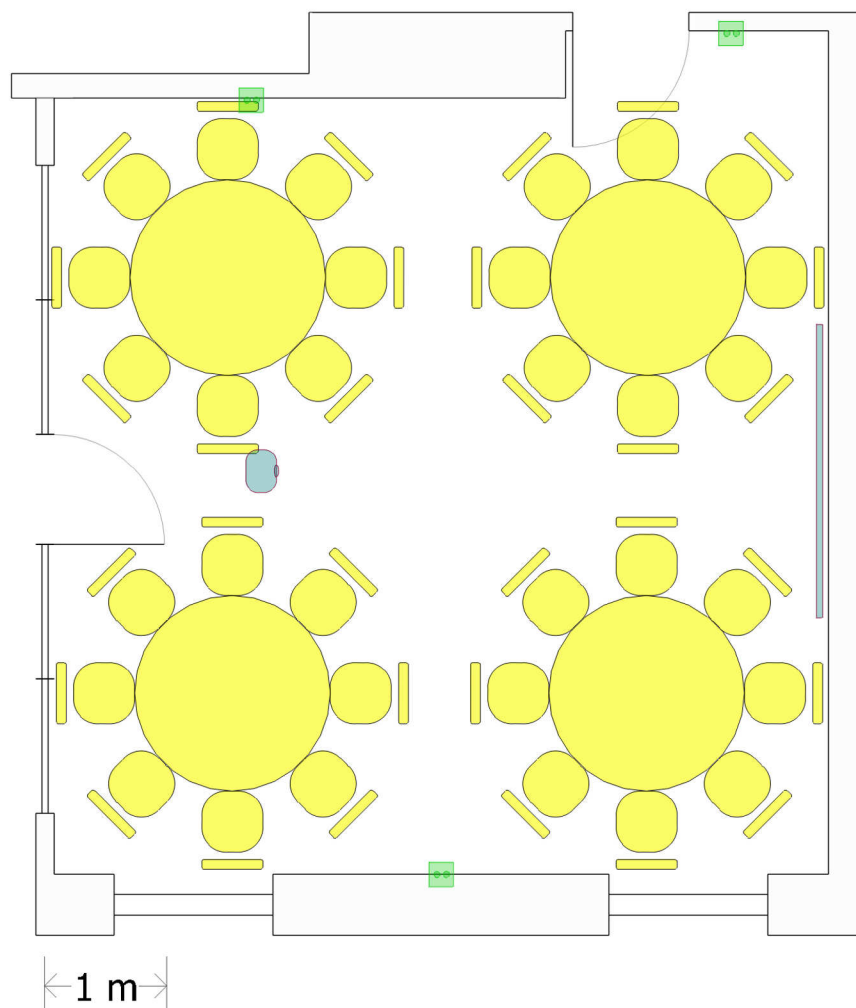

Sala Słoneczna

sugerowana maksymalna pojemność sali: **32 osoby**

wymiary sali: **6,3 x 6,2 m (pow. 46 m²)**

stół bankietowy
Ø 160 cm

rzutnik multimedialny

krzesło

gniazdo elektryczne
230 V

ściany stałe

ekran sufitowy
240 x 180 cm