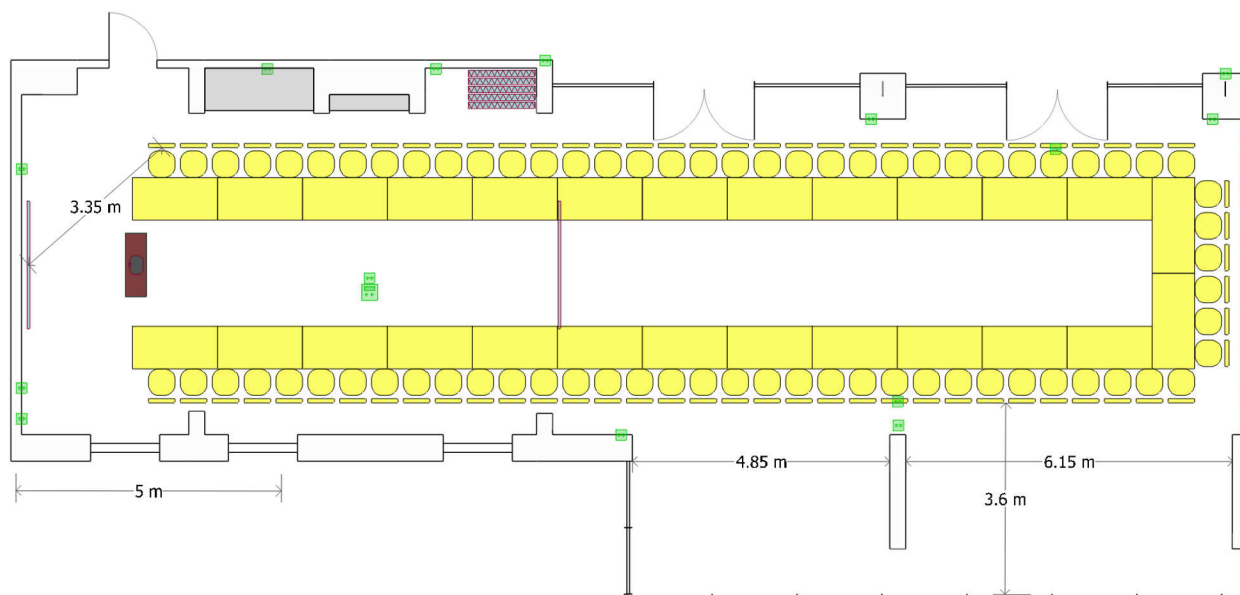

Sala Piaskowa+Kryształowa

sugerowana maksymalna pojemność sali: **72 osoby**

wymiary sali: **22,2 x 6,3 m (pow. 180 m²)**

	stół konferencyjny 180 x 80 cm		przyłącze projektora		ściany stałe
	stół konferencyjny 160 x 80 cm		gniazdo elektryczne 230 V		ściany składane
	krzesło		ekran sufitowy 240 x 180 cm		meble niedemontowalne
	stolik pod rzutnik 120 x 40 cm		rzutnik multimedialny		