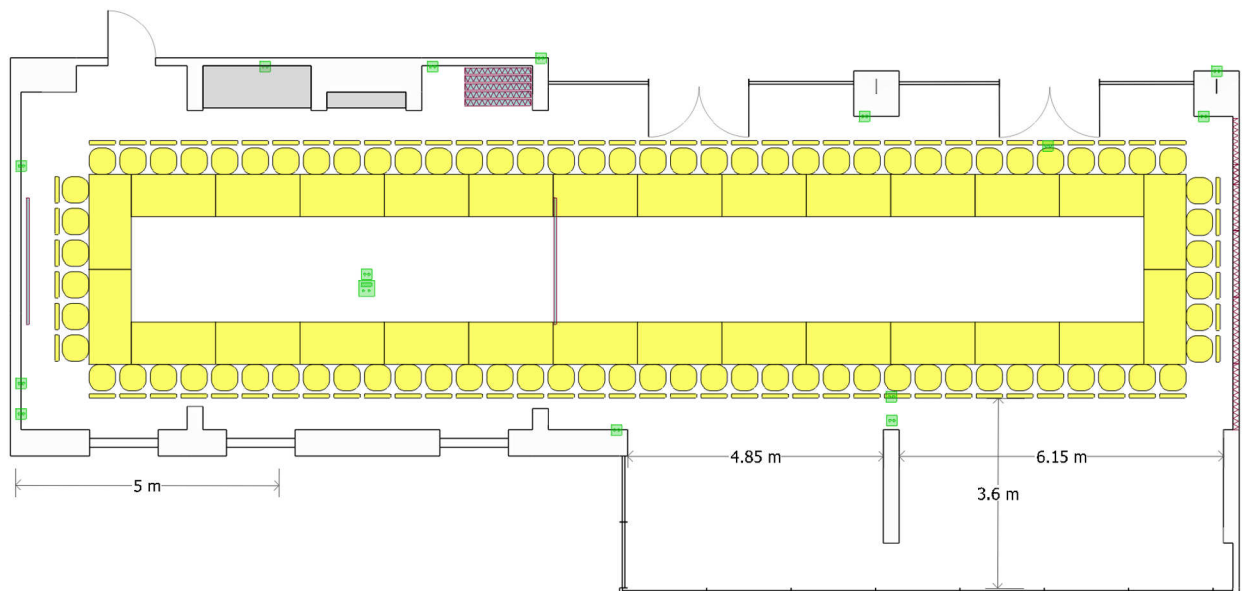

## Sala Piaskowa+Kryształowa

sugerowana maksymalna pojemność sali: **84 osoby**

wymiary sali: **22,2 x 6,3 m (pow. 180 m<sup>2</sup>)**

	stół konferencyjny 180 x 80 cm		przyłącze projektora		ściany stałe
	stół konferencyjny 160 x 80 cm		gniazdo elektryczne 230 V		ściany składane
	krzesło		ekran sufitowy 240 x 180 cm		meble niedemontowalne