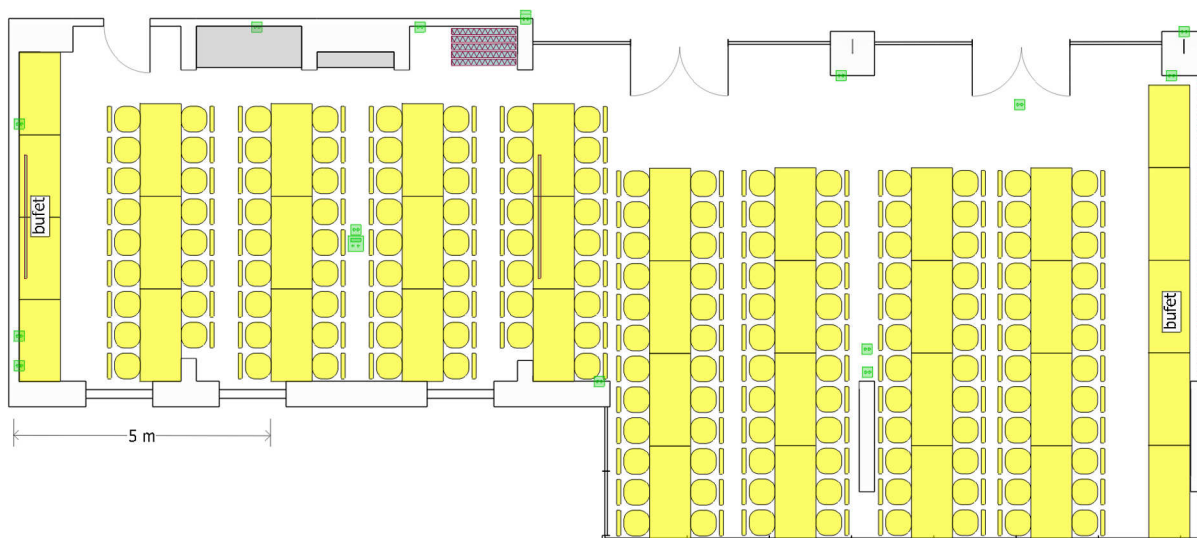

Sala Piaskowa+Kryształowa

sugerowana maksymalna pojemność sali: **166 osób**

wymiary sali: **22,2 x 6,3 m (pow. 180 m²)**

	stół konferencyjny 180 x 80 cm		przyłącze projektora		ściany stałe
	stół konferencyjny 160 x 80 cm		gniazdo elektryczne 230 V		ściany składane
	krzesło		ekran sufitowy 240 x 180 cm		meble niedemontowalne