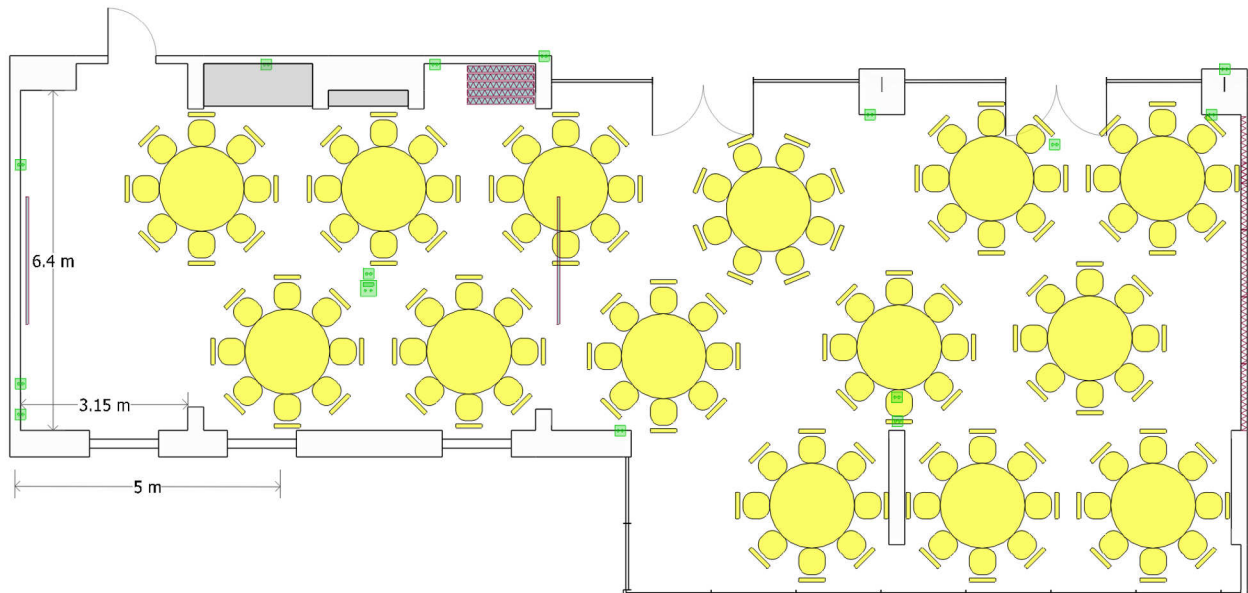

Sala Piaskowa+Kryształowa

sugerowana maksymalna pojemność sali: **112 osób**

wymiary sali: **22,2 x 6,3 m (pow. 180 m²)**

This hotel is owned and operated by Efekt-Hotele S.A. under the licence from IHG Hotels Ltd. ®