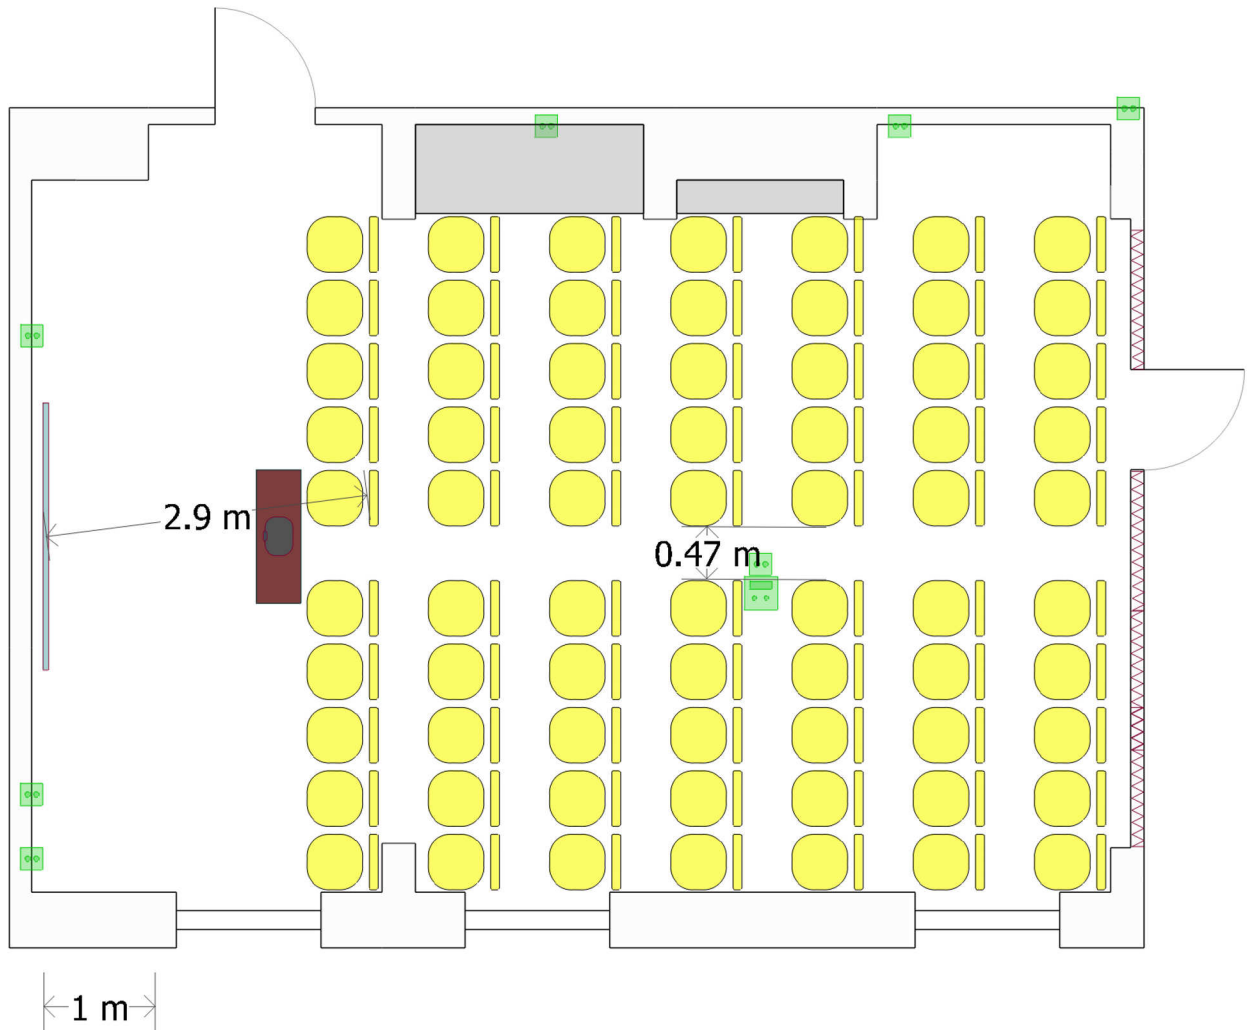

Sala Piaskowa

sugerowana maksymalna pojemność sali: **70 osób**

wymiary sali: **9,7 x 6,3 m (pow. 65 m²)**

This hotel is owned and operated by Efekt-Hotele S.A. under the licence from IHG Hotels Ltd. ®